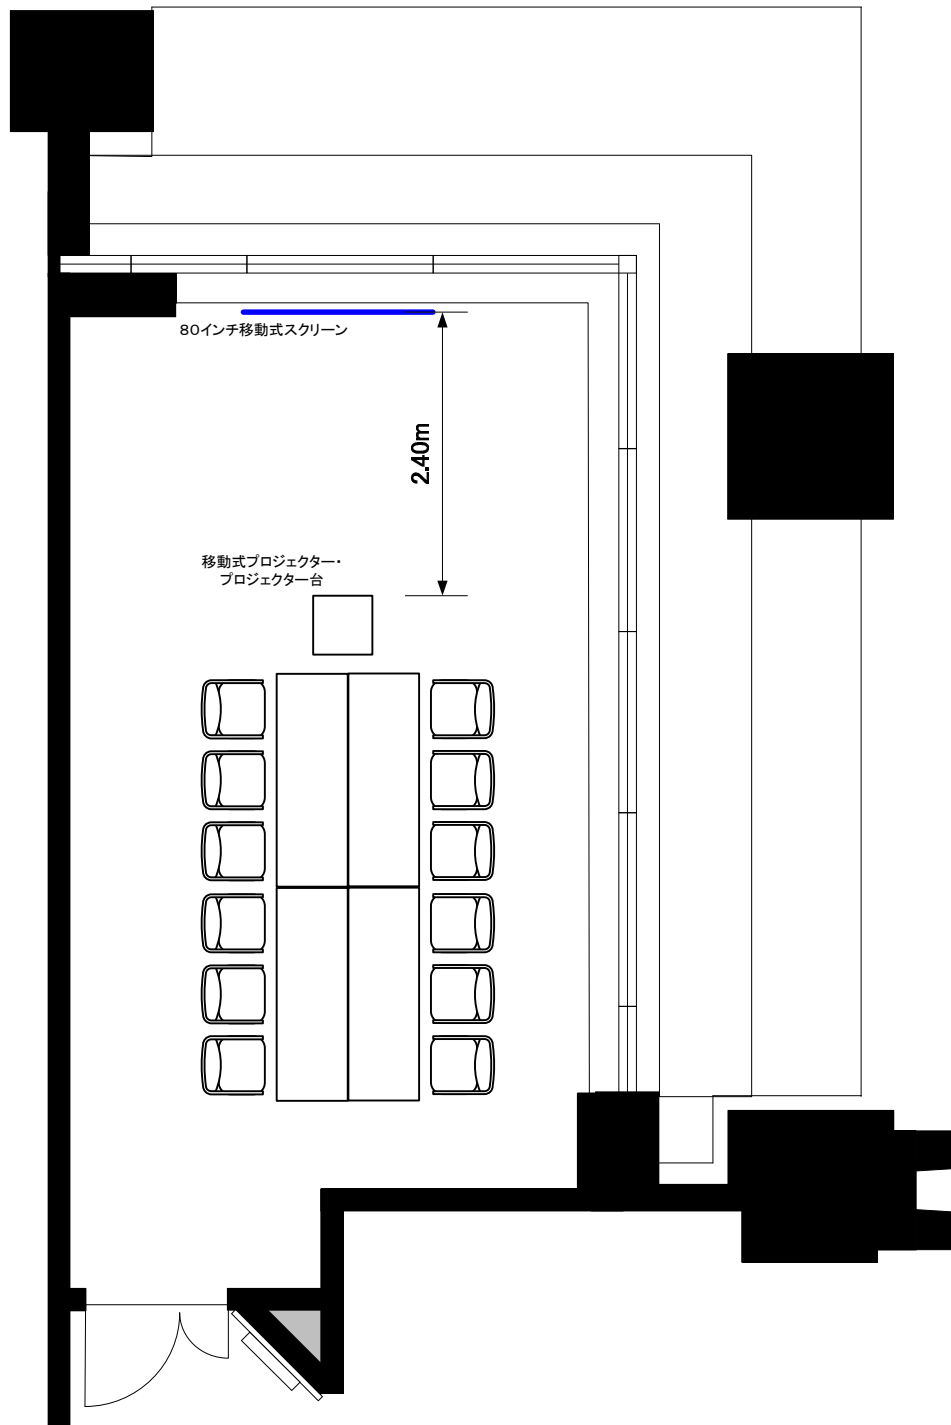

5F「502」 12名×1島

※図面上に御座います、移動式プロジェクター・プロジェクター台に付きましては有料備品となっております。また、数に限りが御座いますので予めご了承下さい。

TOKYO STATION
CONFERENCE

0 0.5 1 2 3m Scale: 1/60 用紙:A4サイズ