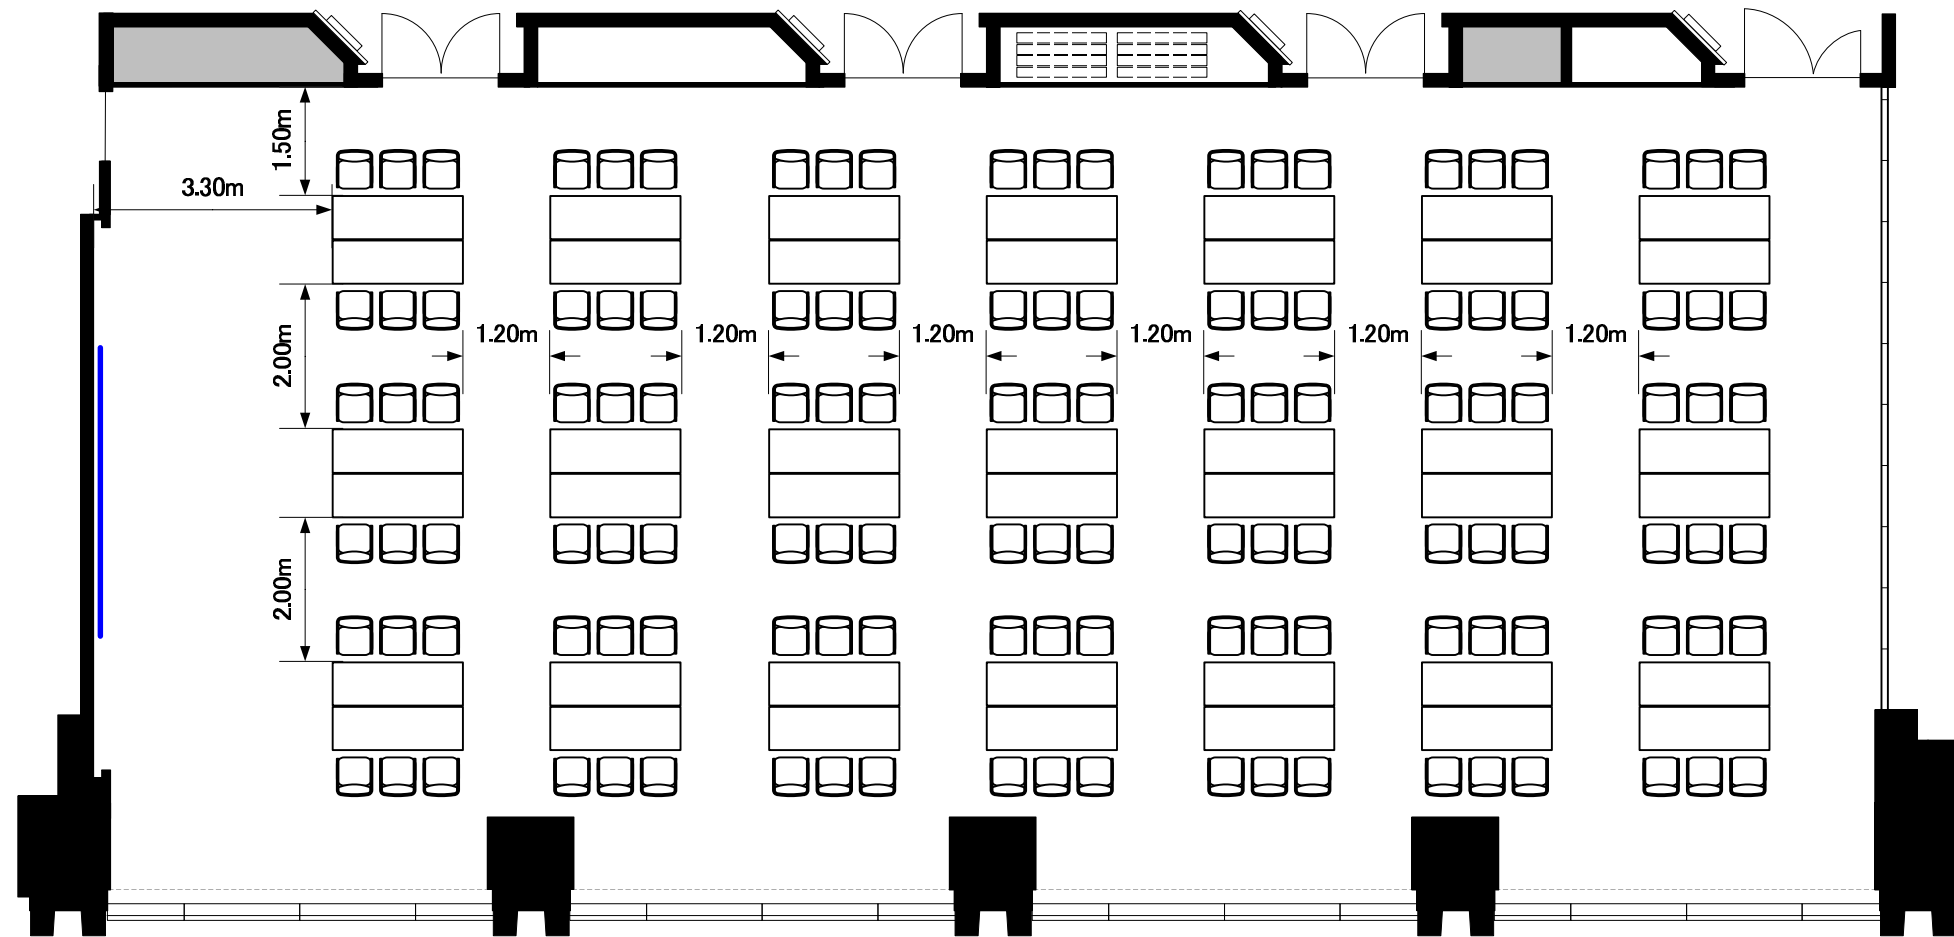

5F「501-A+B」 6名×21島

501B

501A

0 0.5 1 2 3 4 5 6 7 8 9 10m Scale: 1/100 用紙:A3サイズ

TOKYO STATION
CONFERENCE