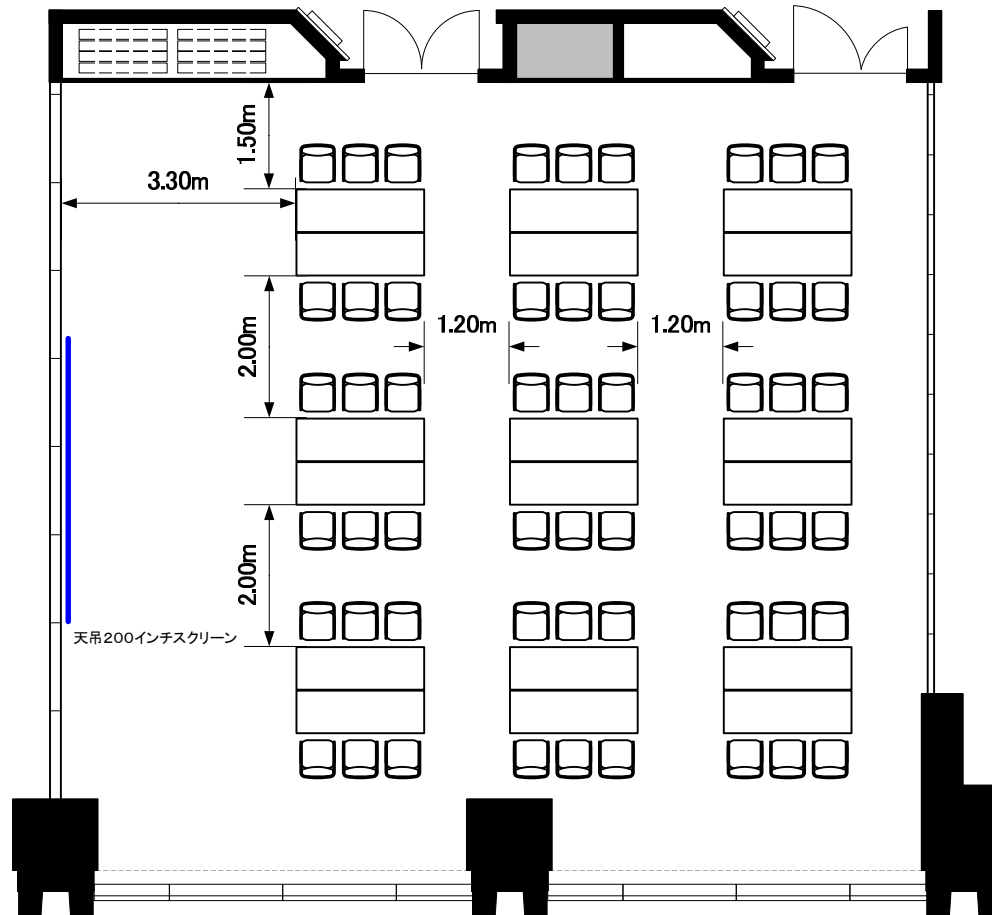

5F「501-A」 6名×9島

Scale: 1/100 用紙: A4サイズ

TOKYO STATION  
CONFERENCE