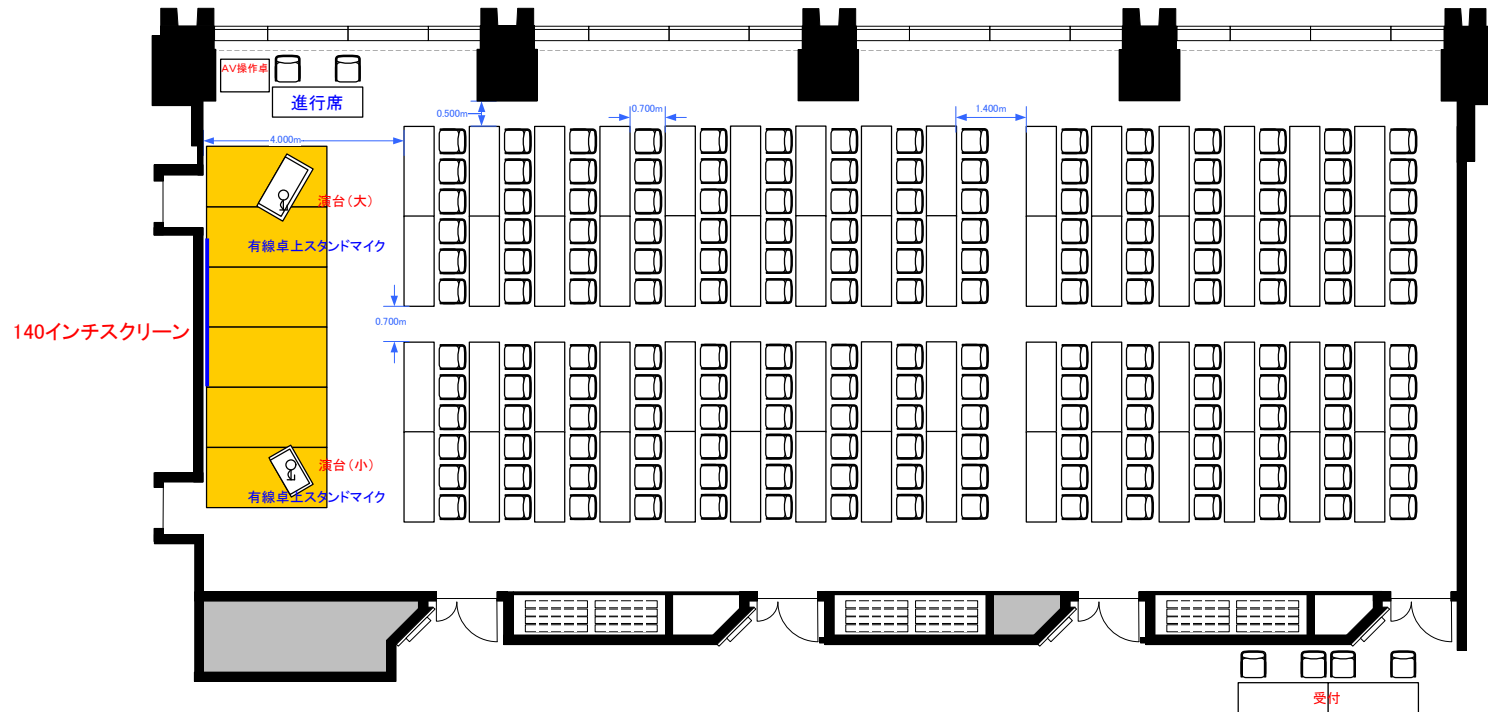

5F「503-A+B+C+D」 スクール型式180席

※図面上に御座います、マイクスタンド・舞台・ステージ  
に付きましては有料備品となっております。  
また、数に限りがありますので予めご了承下さい。

0 0.5 1 2 3 4 5 6 7 8 9 10m Scale: 1/100 用紙:A3サイズ

TOKYO STATION  
CONFERENCE