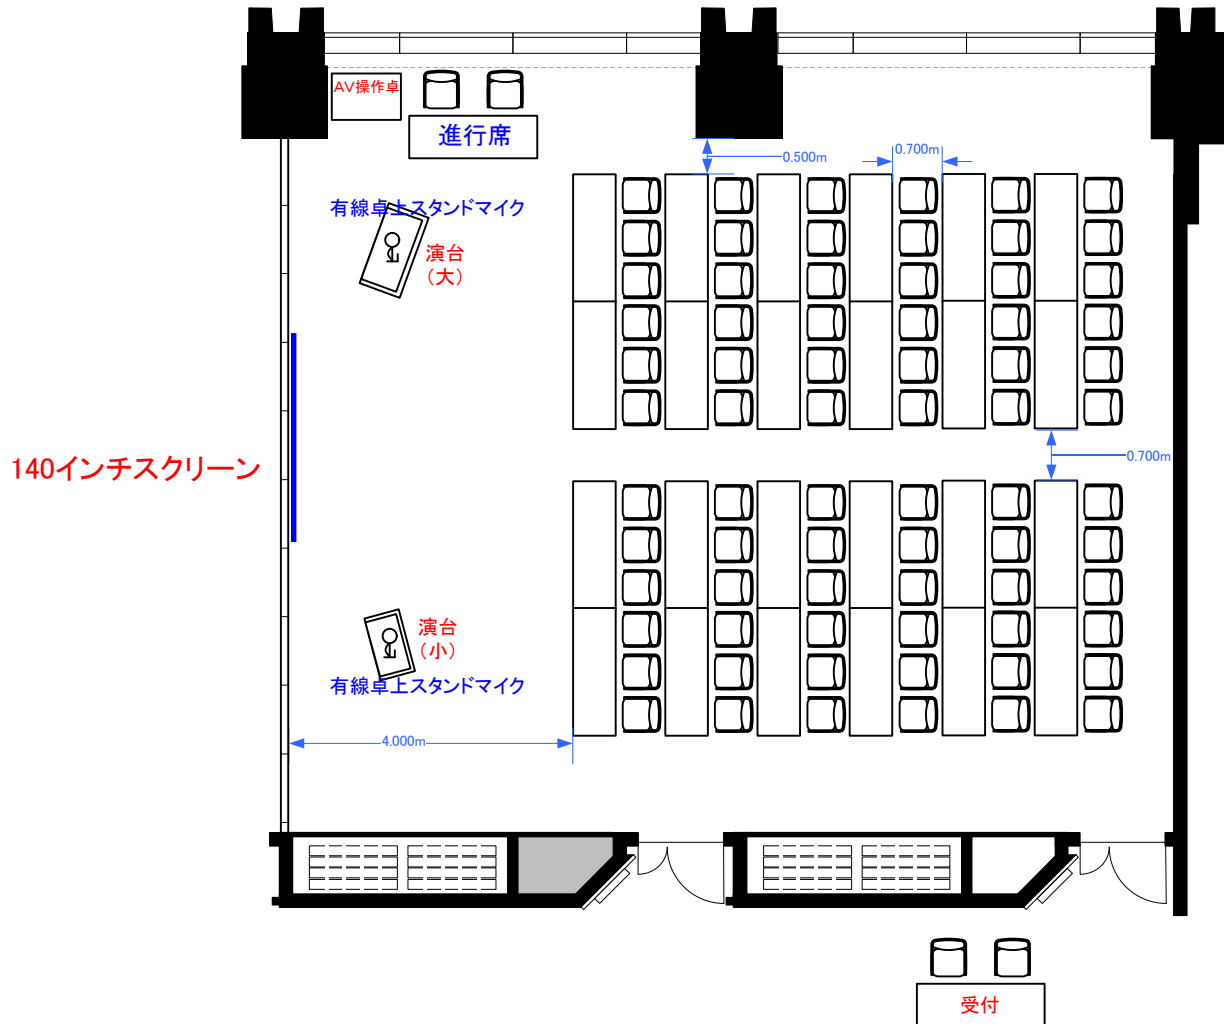

5F「503-A+B」 スクール型式72席

※図面上に御座います、マイクスタンド・演台に付きましては有料備品となっております。
また、数に限りがありますので予めご了承下さい。

0 0.5 1 2 3 4 5m Scale: 1/100 用紙: A4サイズ

TOKYO STATION CONFERENCE