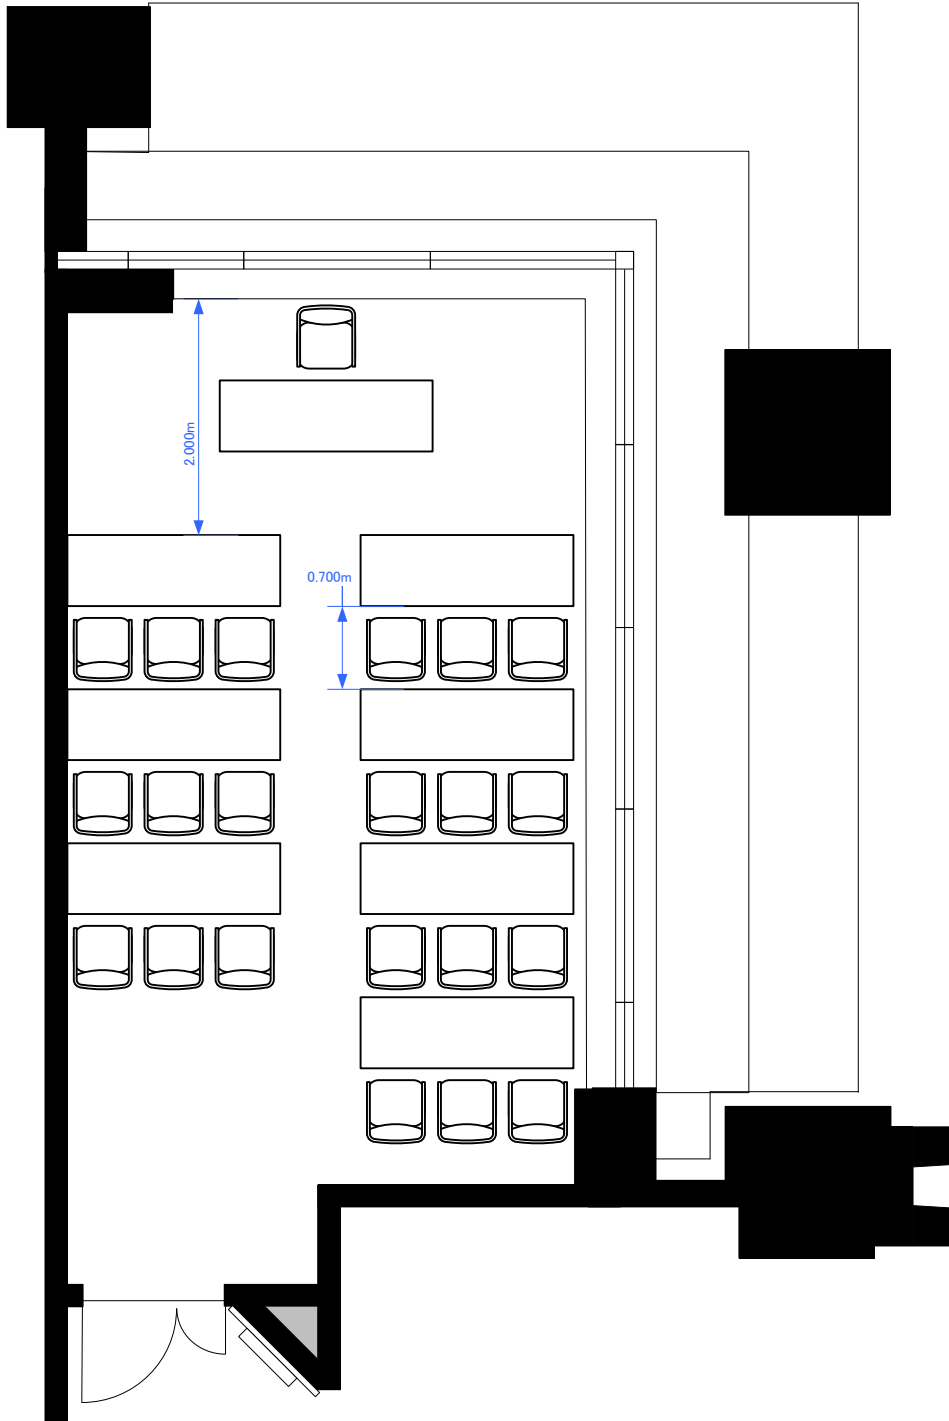

5F「502」 スクール型式21席

TOKYO STATION
CONFERENCE

Scale: 1/60

用紙:A4サイズ