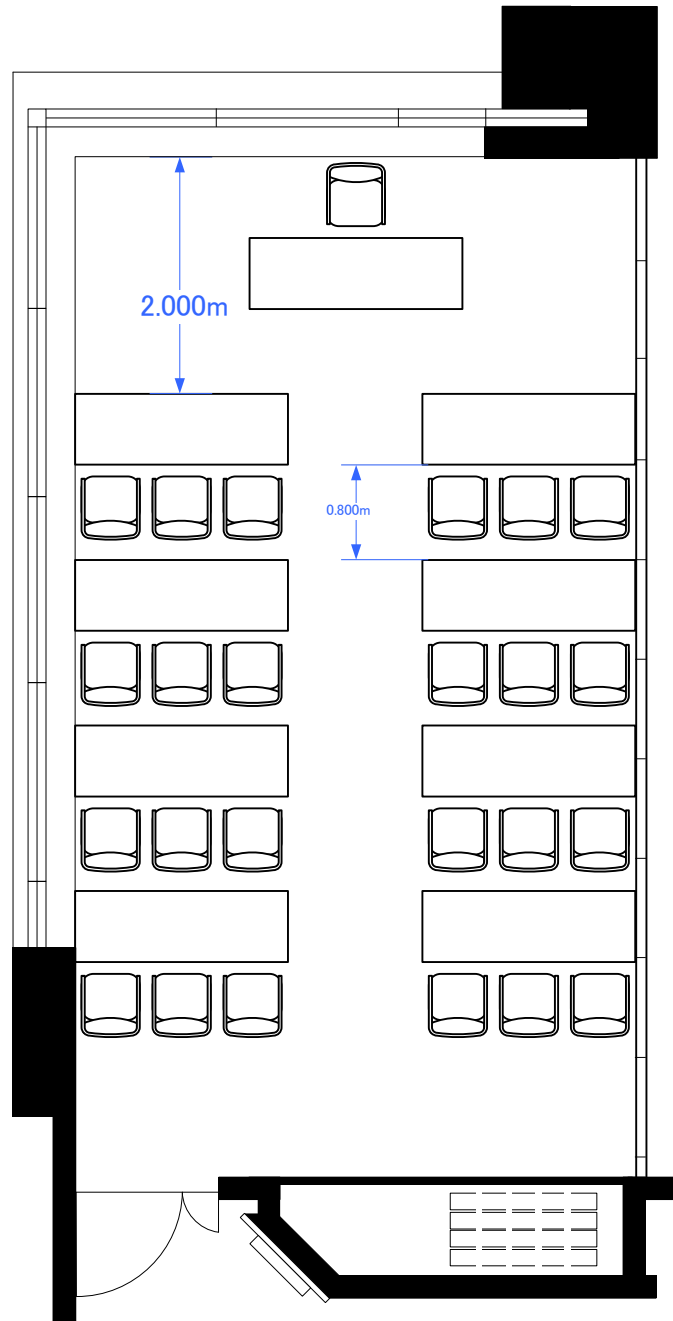

# 5F「501-S」 スクール形式24席

## TOKYO STATION CONFERENCE

Scale: 1/60

用紙:A4サイズ