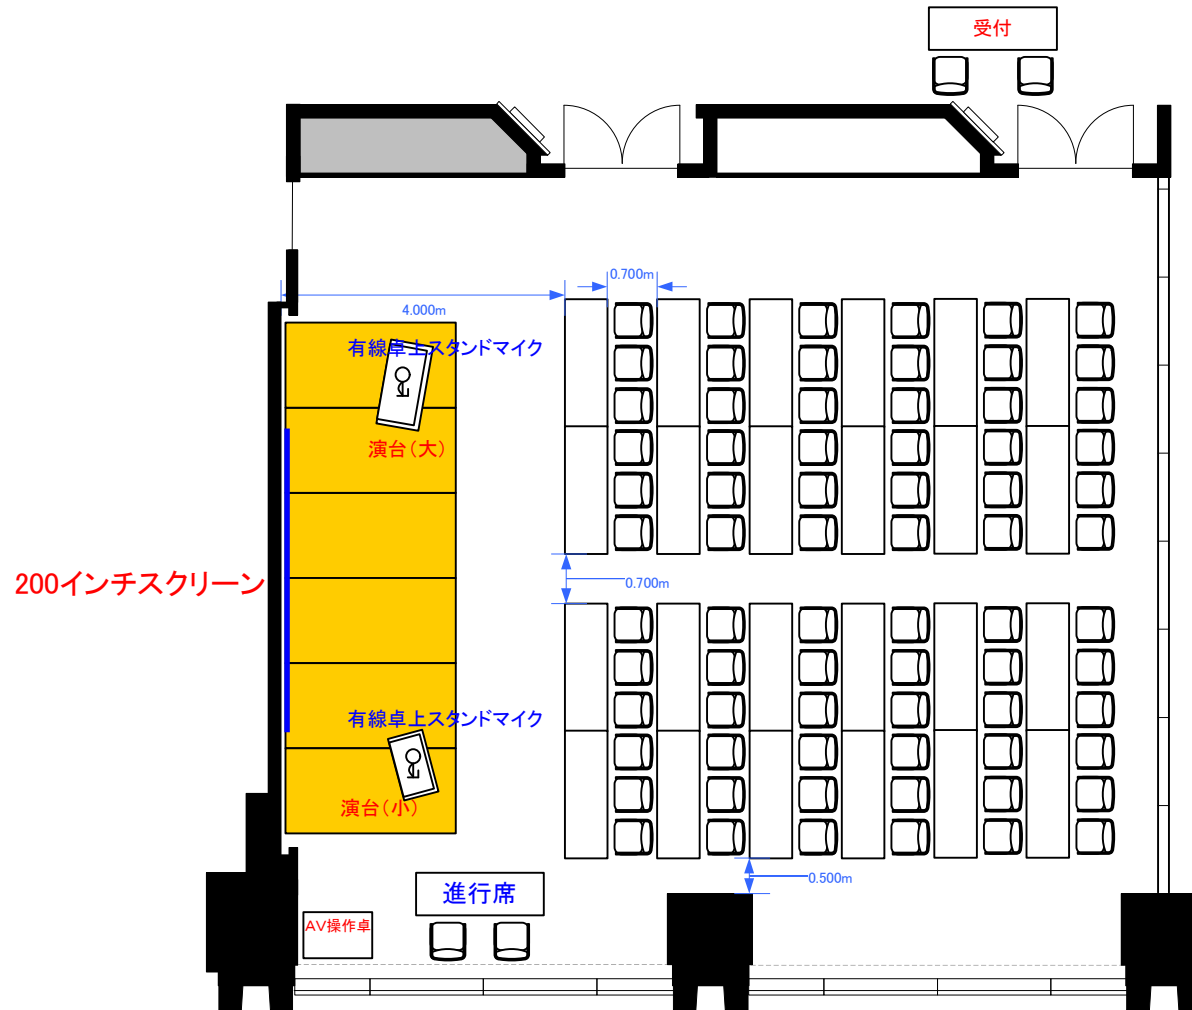

5F「501-B」 スクール型式72席

※図面上に御座います、マイクスタンド・演台・ステージに付きましては有料備品となっております。また、数に限りが御座いますので予めご了承下さい。

0 0.5 1 2 3 4 5m Scale: 1/100 用紙: A4サイズ

TOKYO STATION CONFERENCE