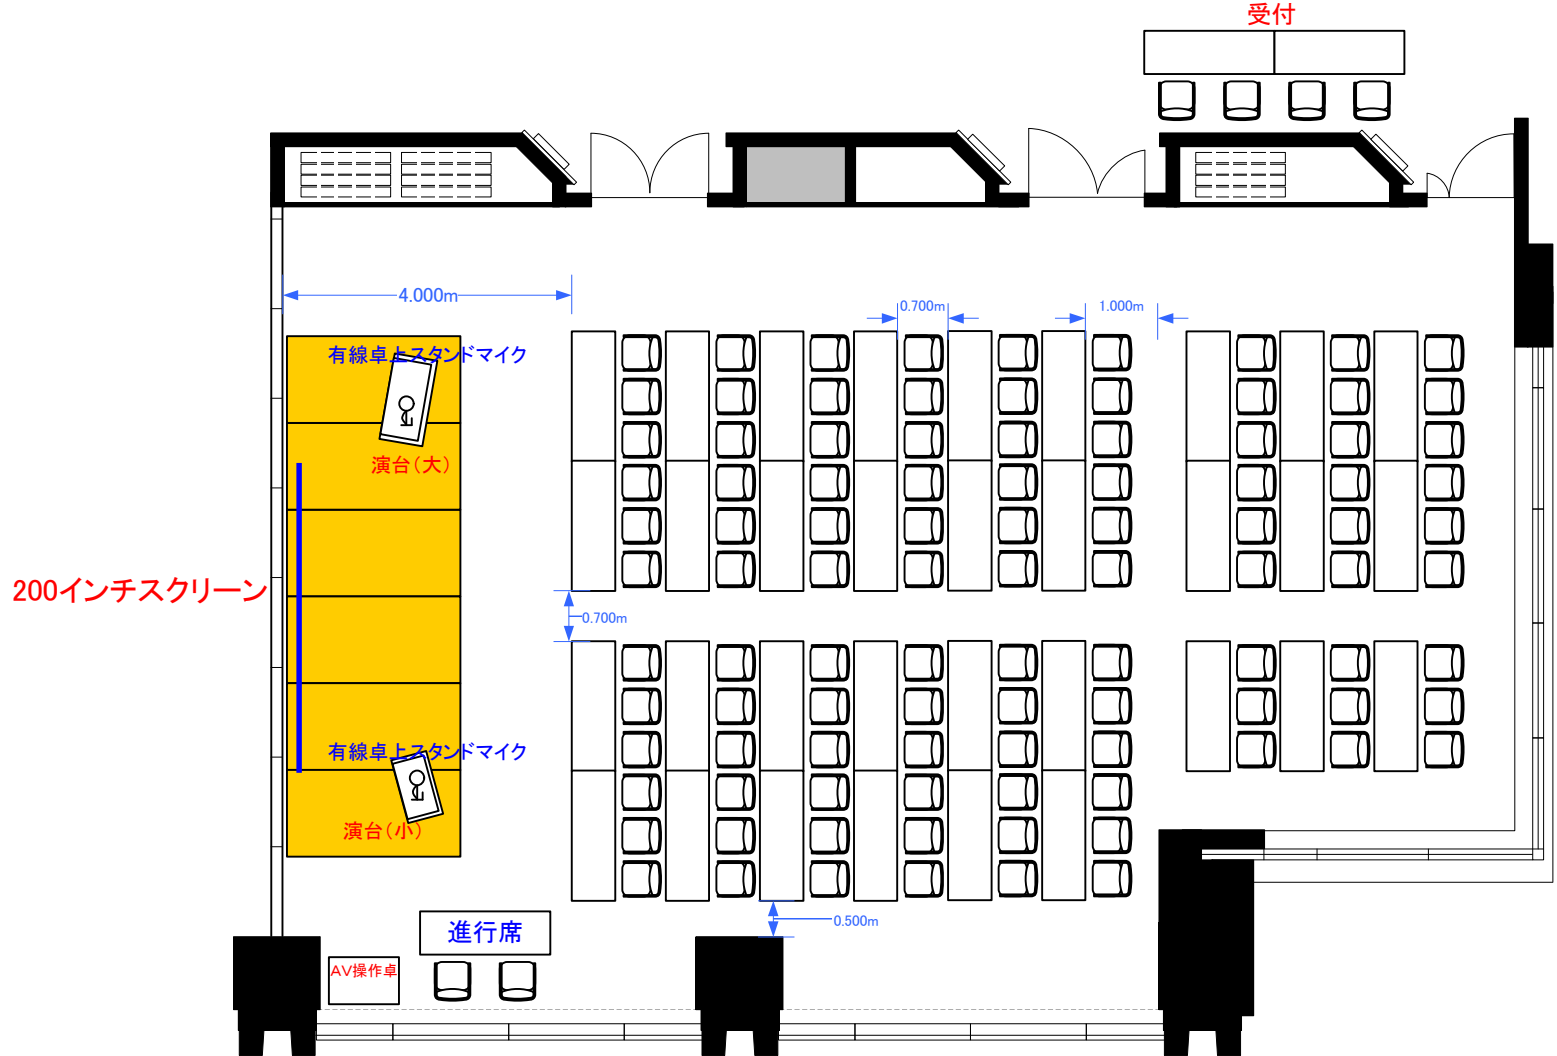

5F「501-A+S」 スクール型式99席

※図面上に御座います、マイクスタンド・演台・ステージ
 に付きましては有料備品となっております。
 また、数に限りがありますので予めご了承下さい。

0 0.5 1 2 3 4 5 6 7 8 9 10m Scale: 1/100 用紙:A3サイズ

TOKYO STATION
CONFERENCE