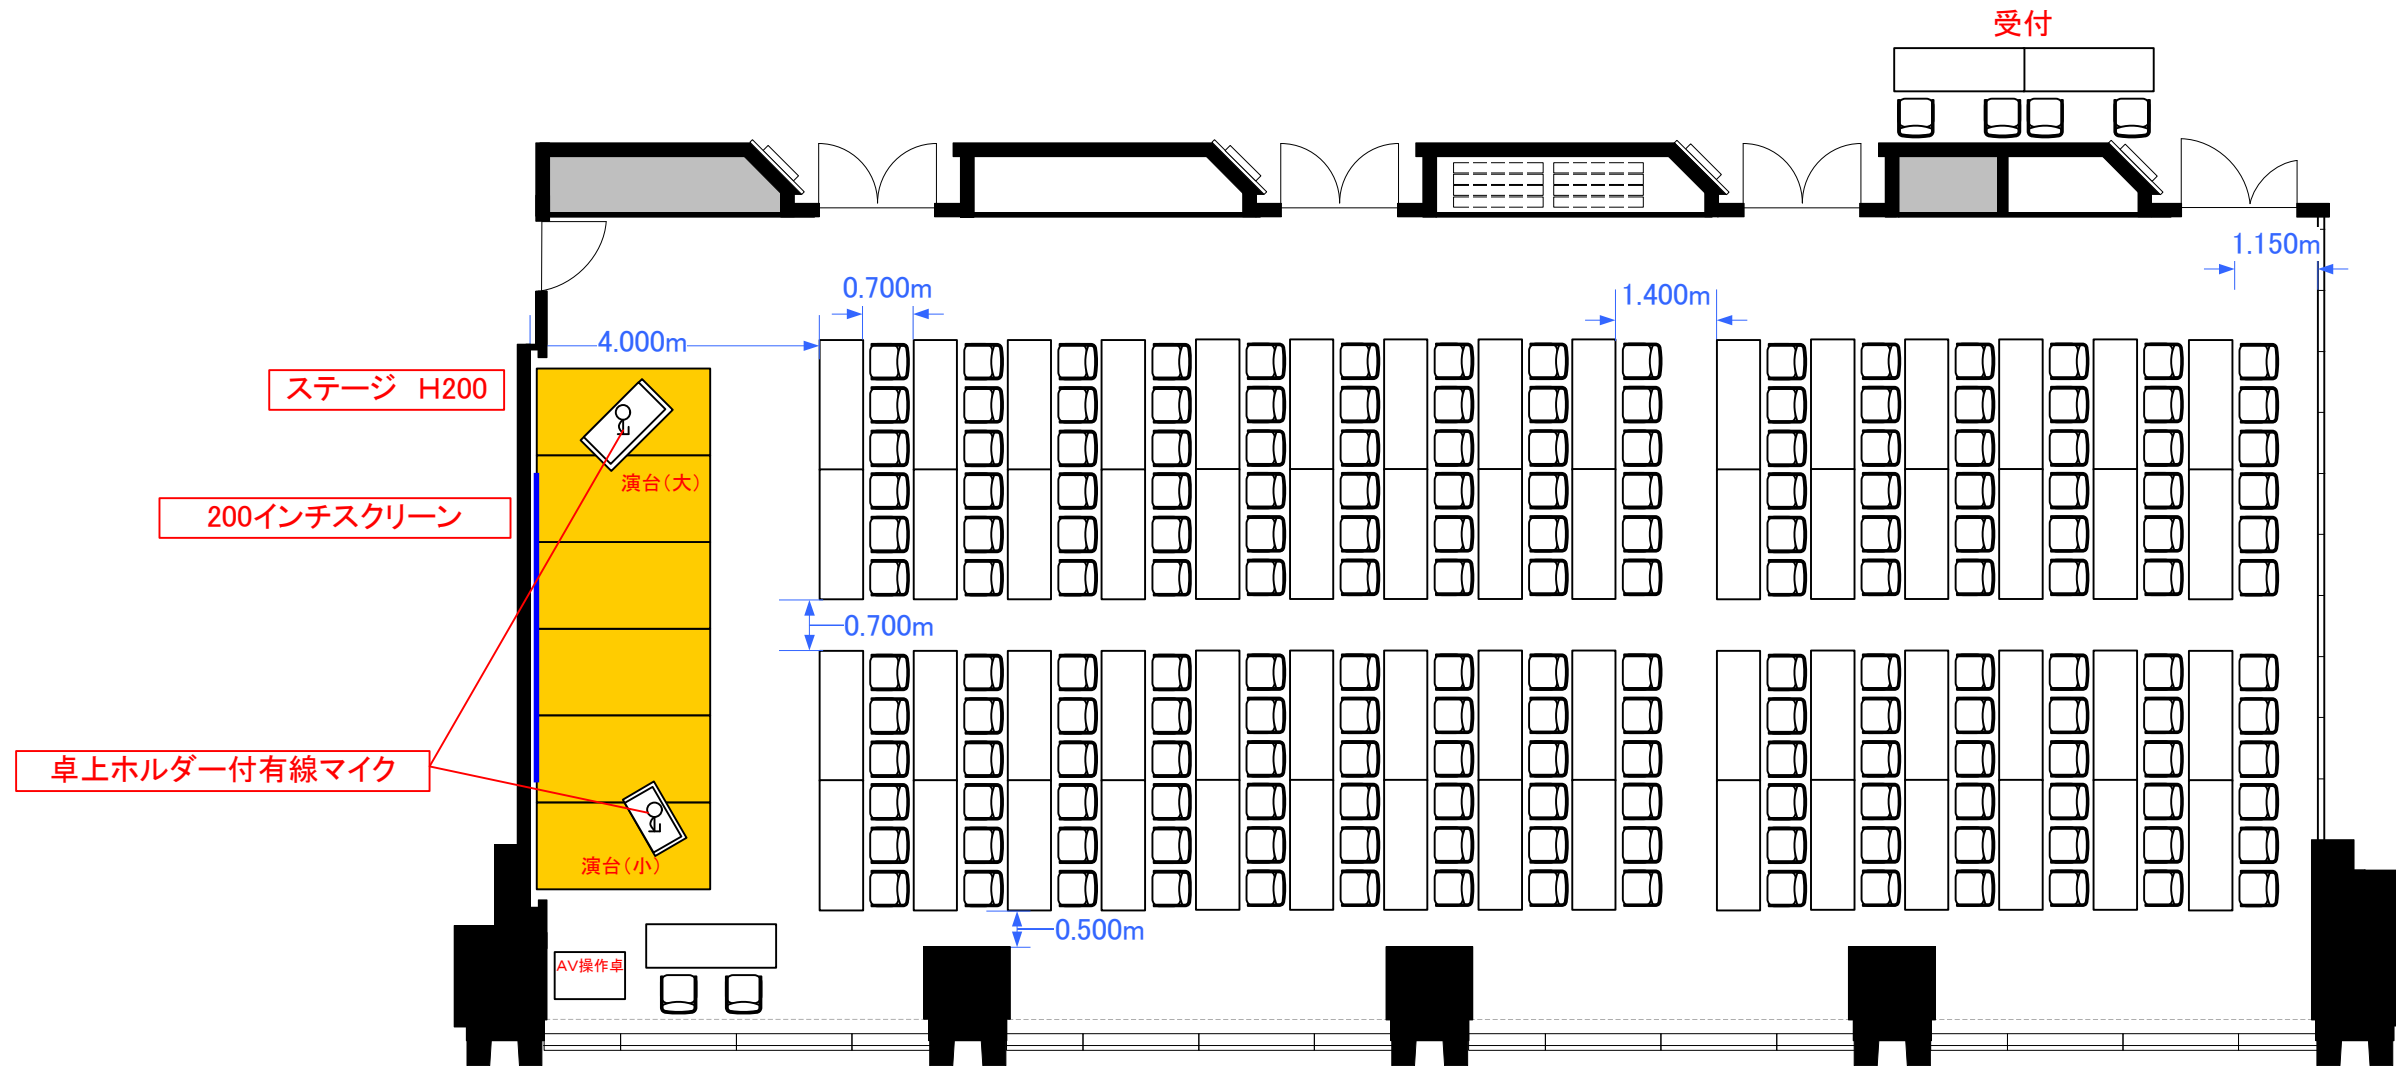

# 5F「501-A+B」 スクール型式180席

※図面上に御座います、マイクスタンド・演台・ステージに付きましては有料備品となっております。また、数に限りが御座いますので予めご了承下さい。

0 0.5 1 2 3 4 5 6 7 8 9 10m Scale: 1/100 用紙:A3サイズ

TOKYO STATION  
CONFERENCE