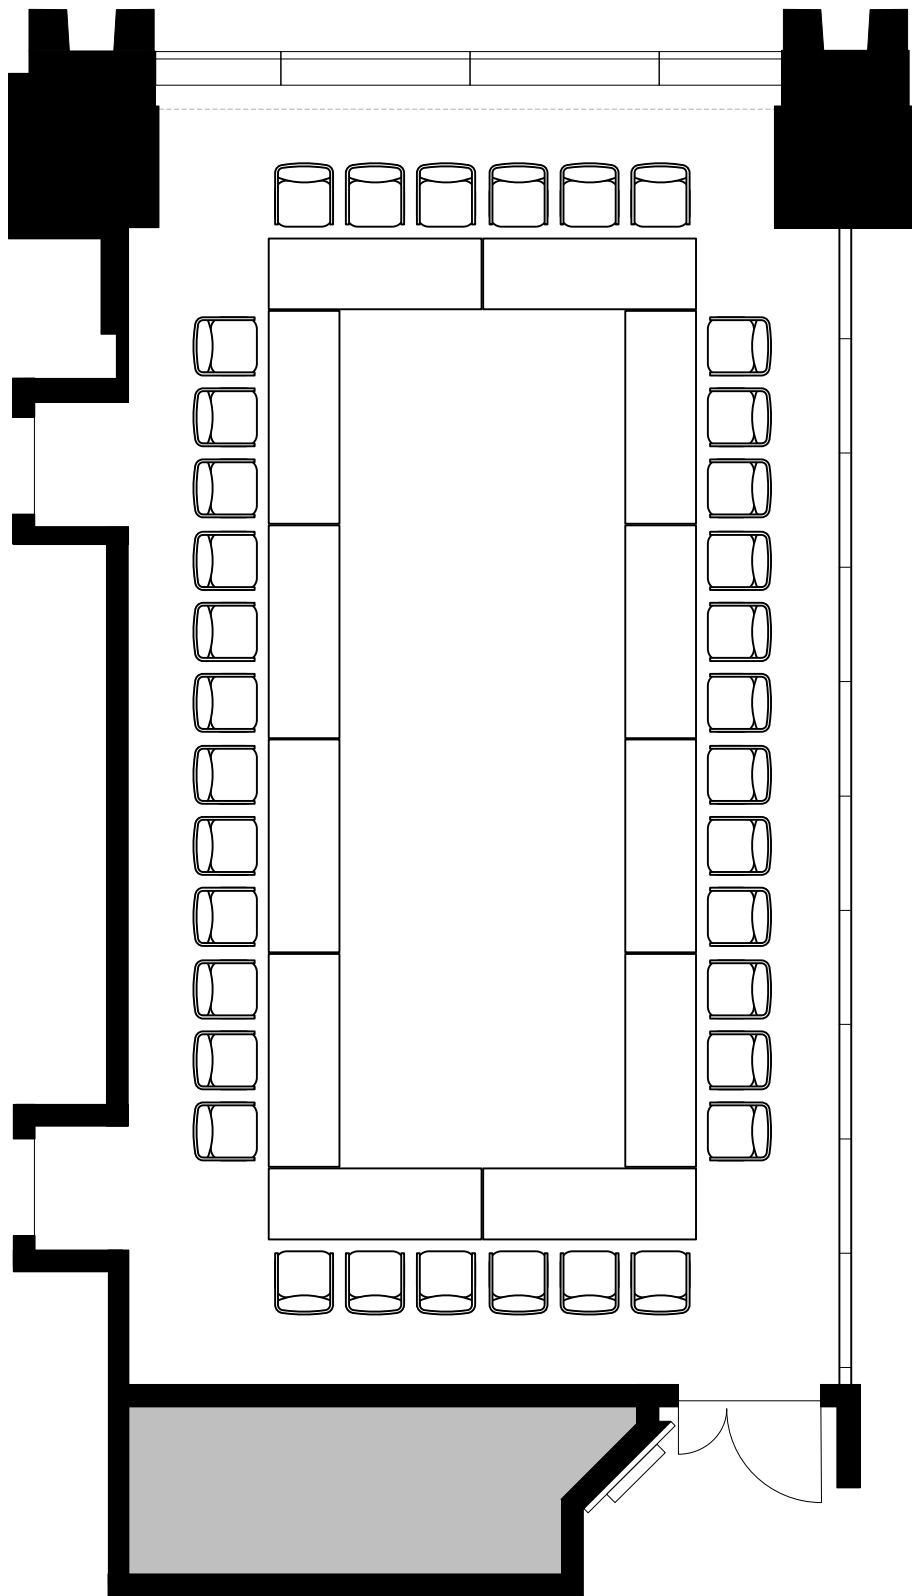

5F「503-D」 口の字36席

TOKYO STATION
CONFERENCE

Scale: 1/60

用紙: A4サイズ