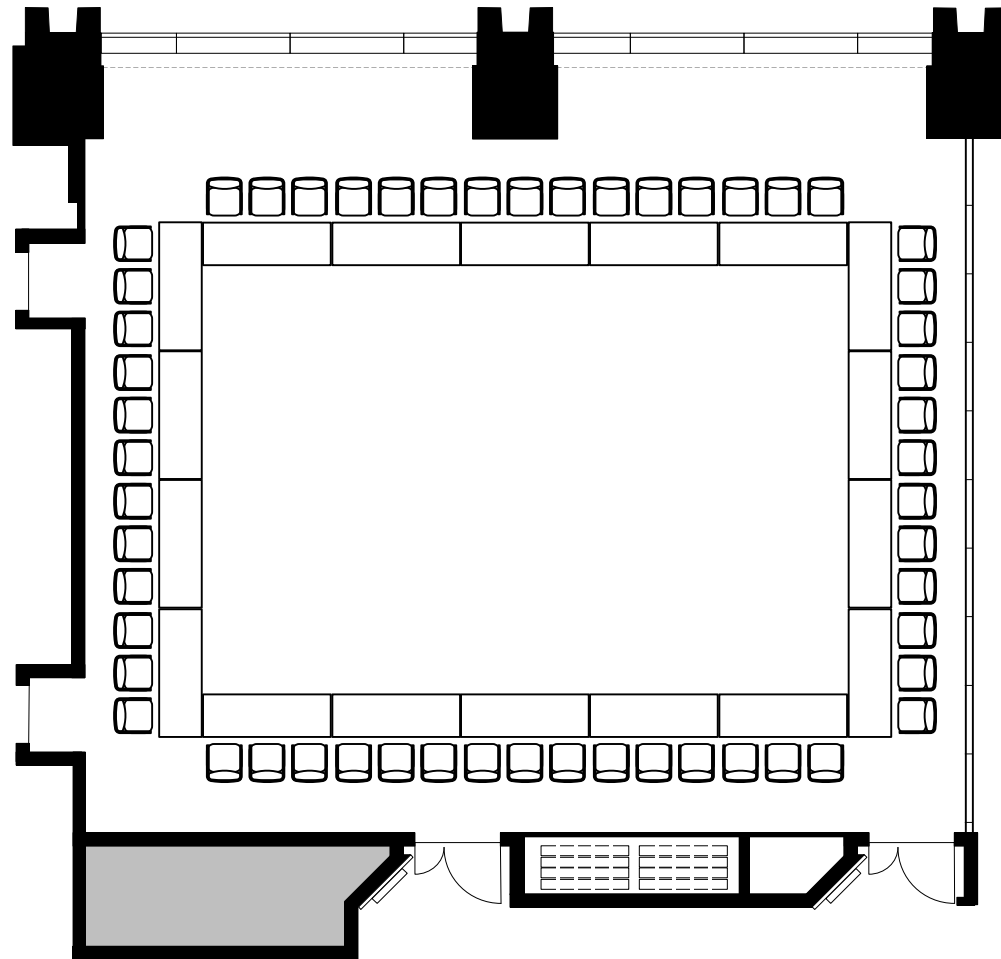

5F「503-C+D」 口の字54席

Scale: 1/100 用紙: A4サイズ

TOKYO STATION
CONFERENCE