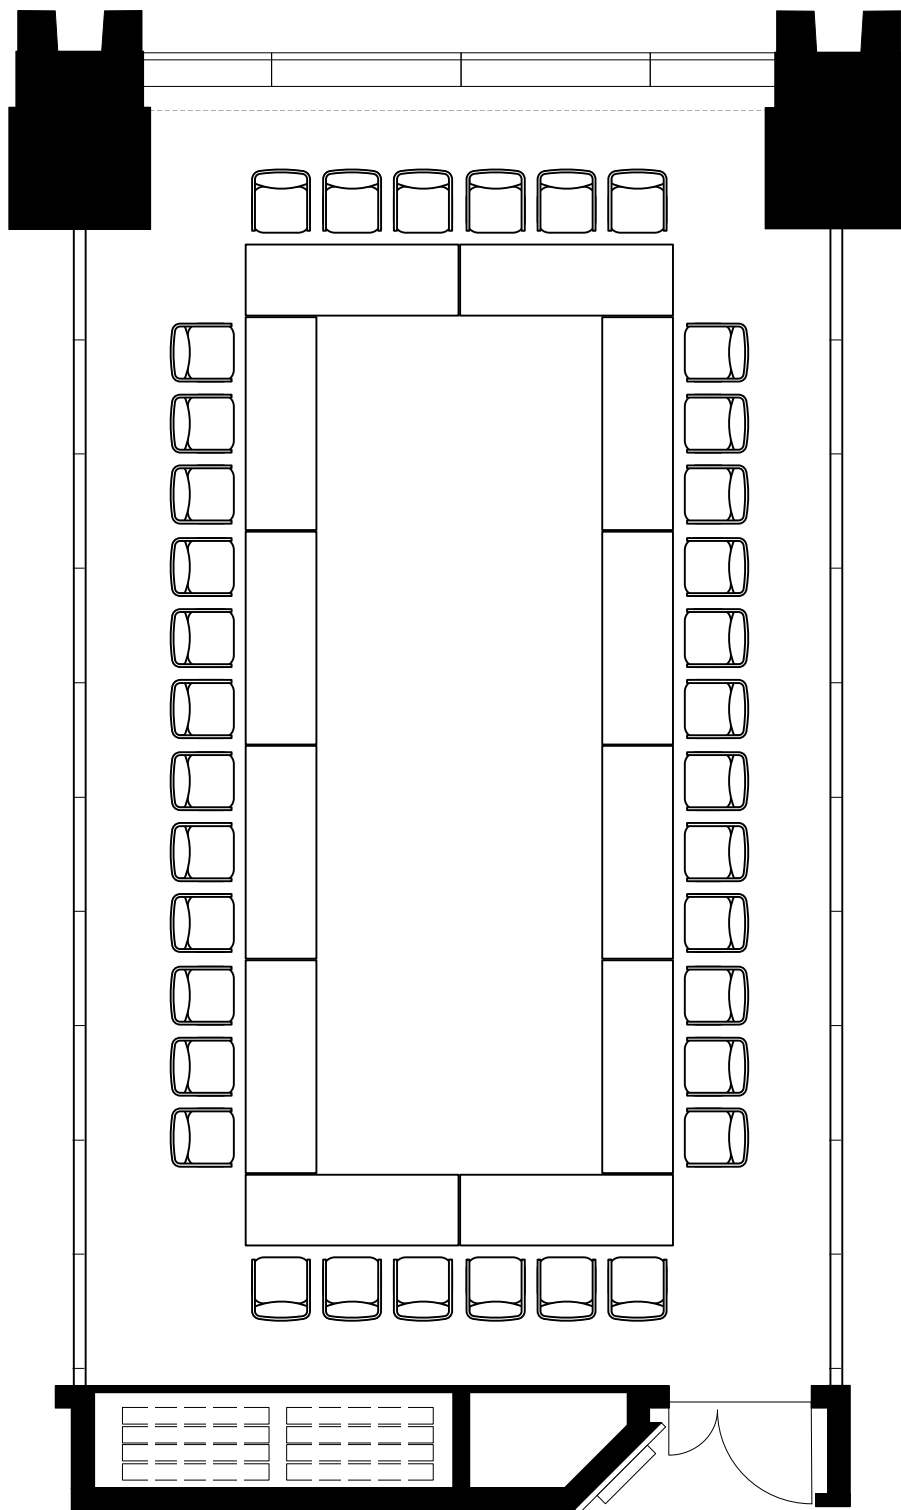

5F「503-C」 口の字36席

TOKYO STATION  
CONFERENCE

0 0.5 1 2 3m

Scale: 1/60

用紙:A4サイズ