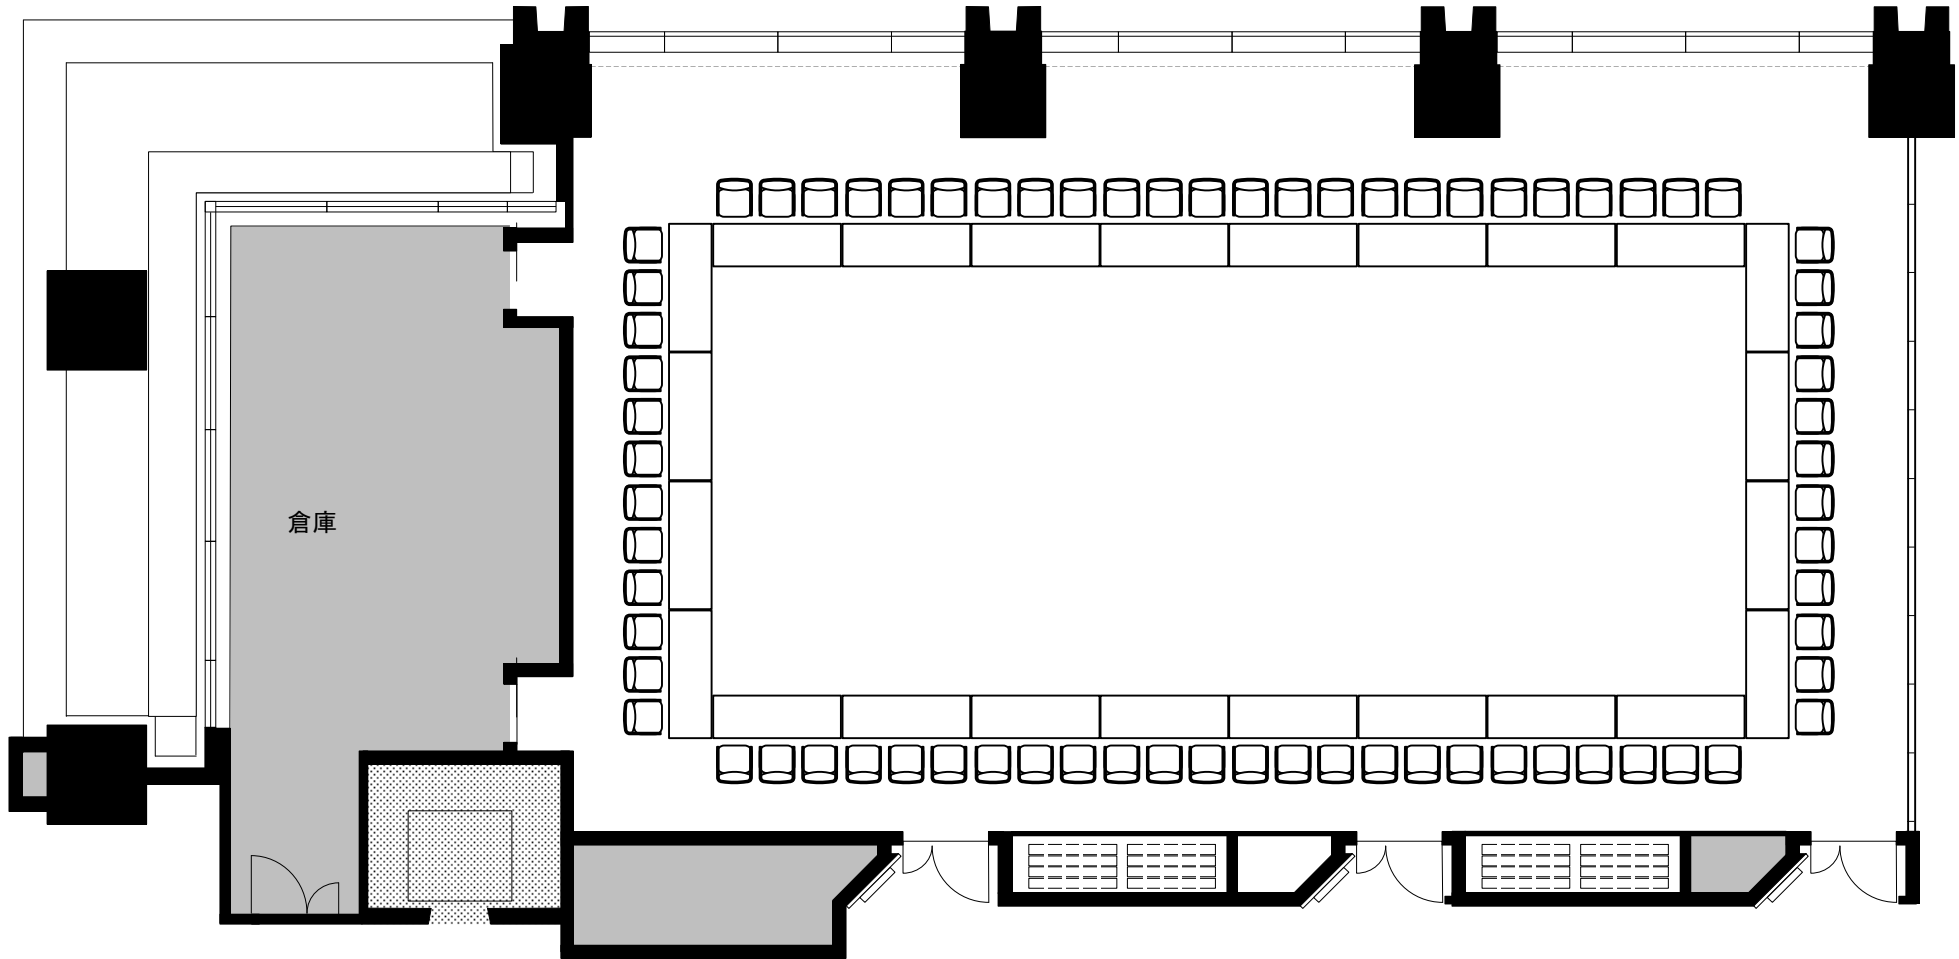

5F「503-B+C+D」 口の字72席

TOKYO STATION
CONFERENCE

0 0.5 1 2 3 4 5m Scale: 1/100 用紙:A4サイズ