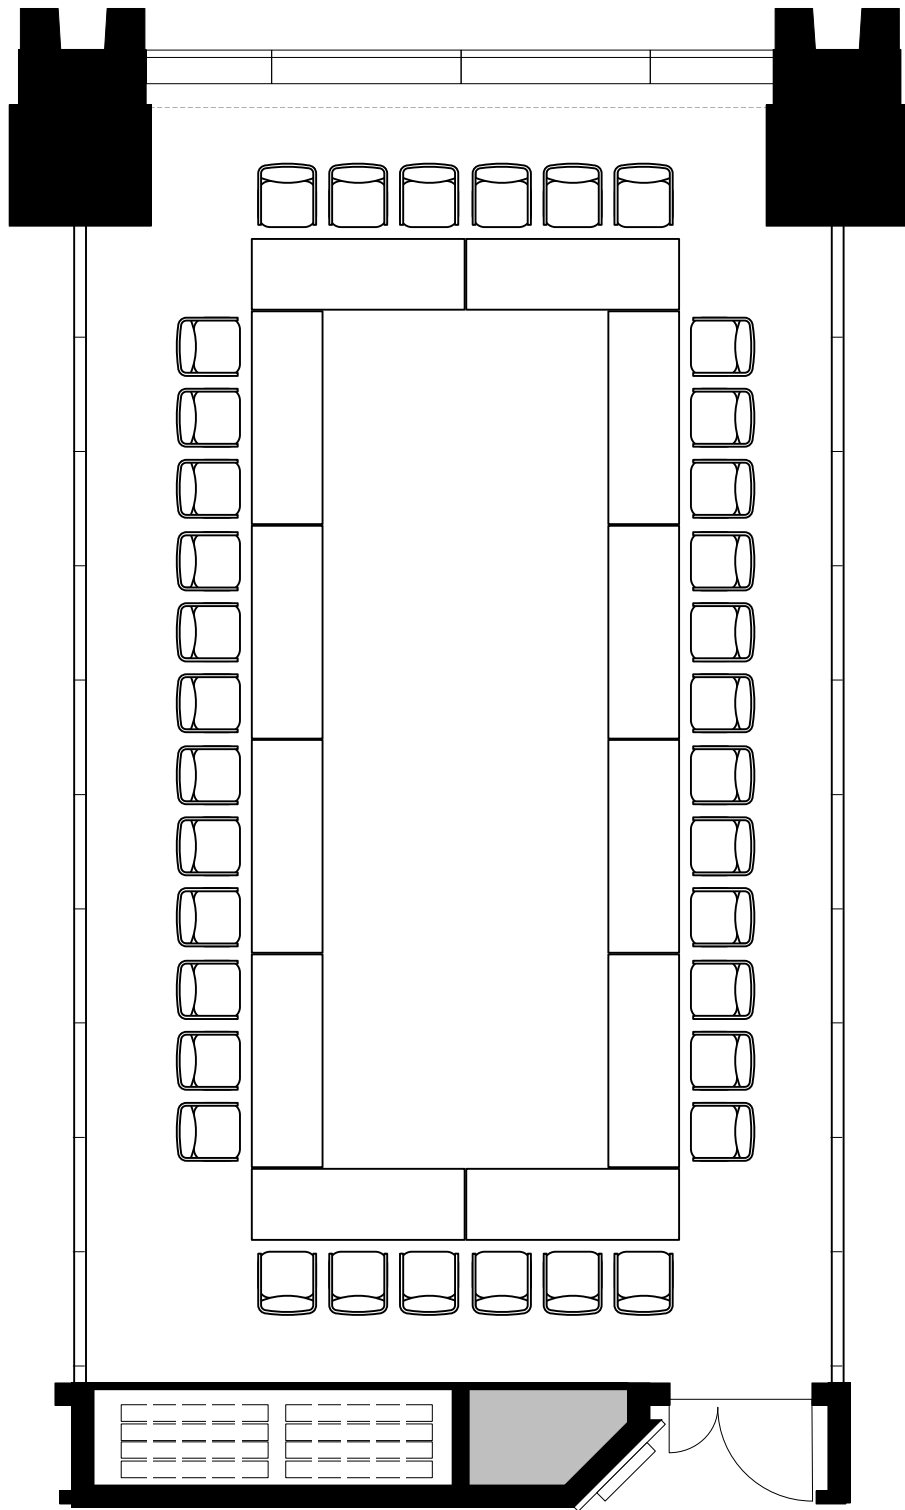

5F「503-B」 口の字36席

TOKYO STATION
CONFERENCE

0 0.5 1 2 3m

Scale: 1/60

用紙:A4サイズ