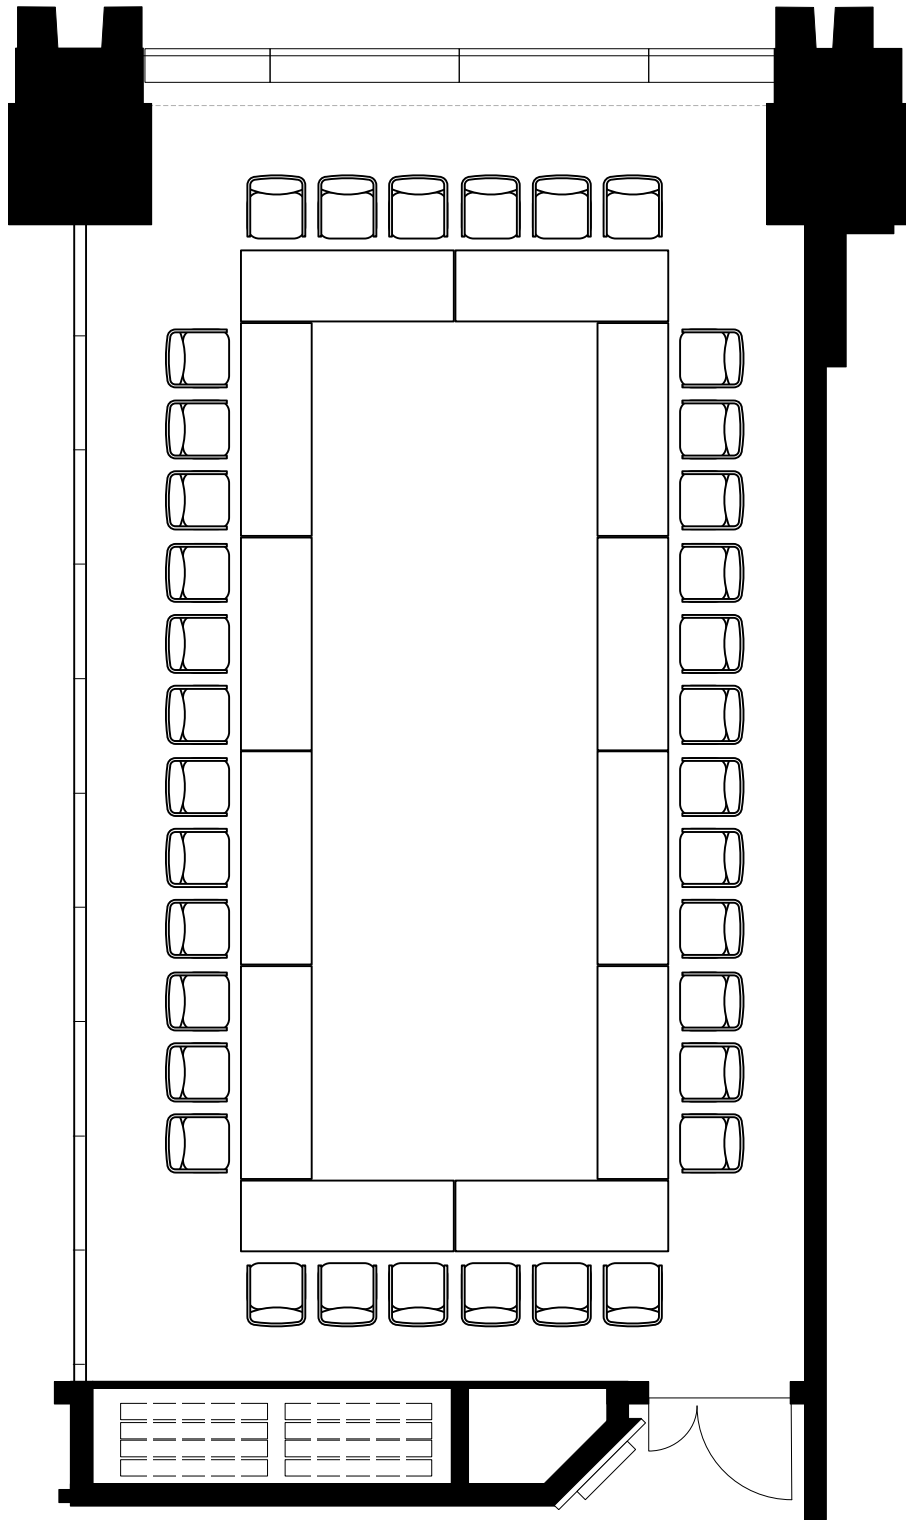

5F「503-A」 口の字36席

TOKYO STATION  
CONFERENCE

0 0.5 1 2 3m

Scale: 1/60

用紙:A4サイズ