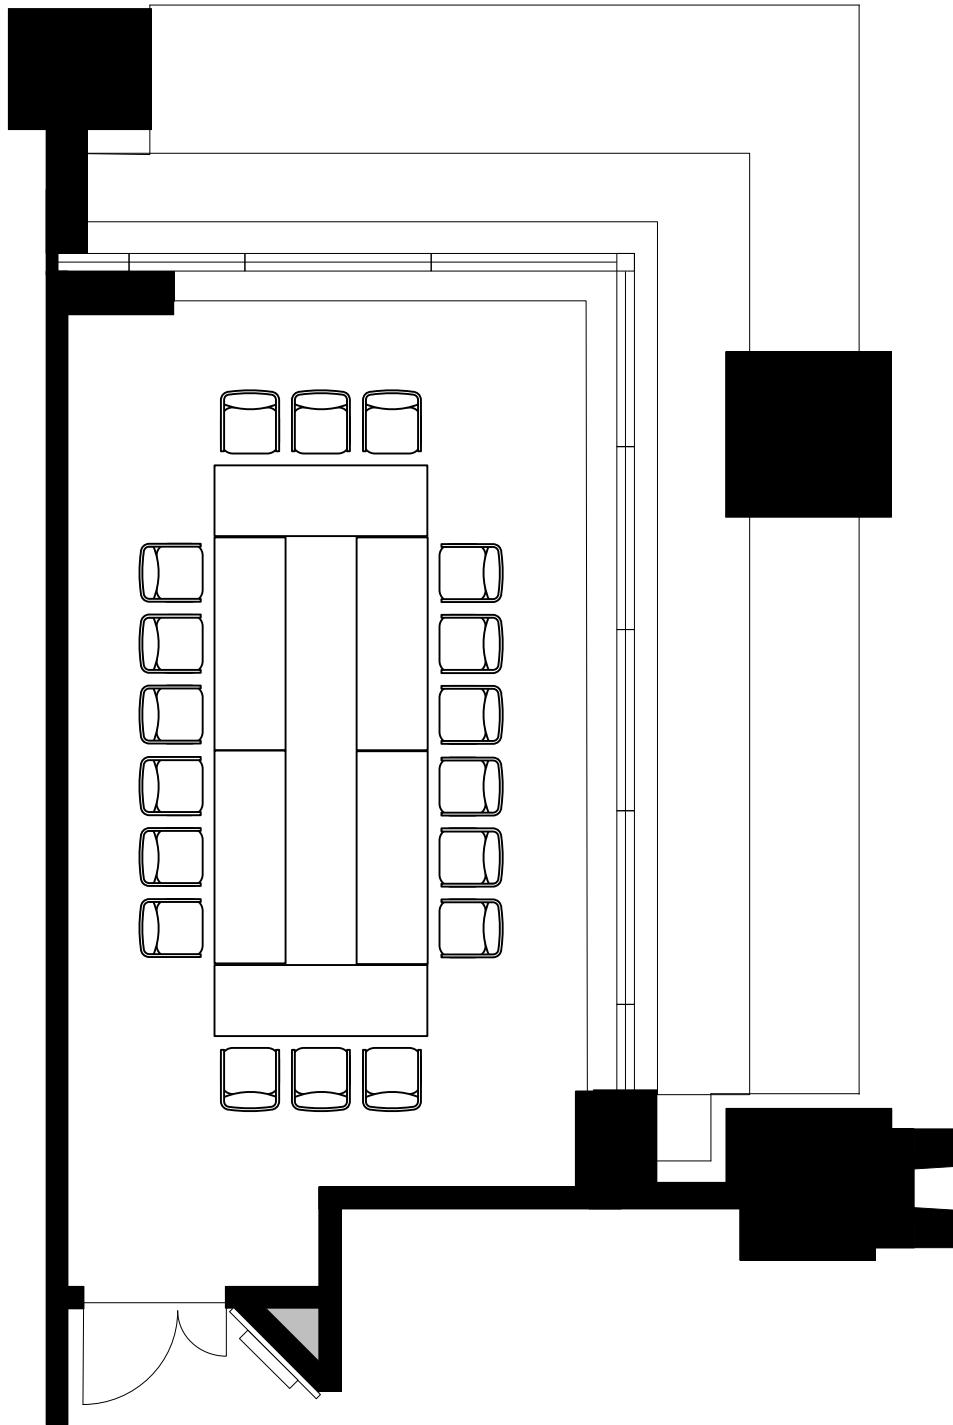

5F「502」 口の字18席

TOKYO STATION
CONFERENCE

Scale: 1/60

用紙:A4サイズ