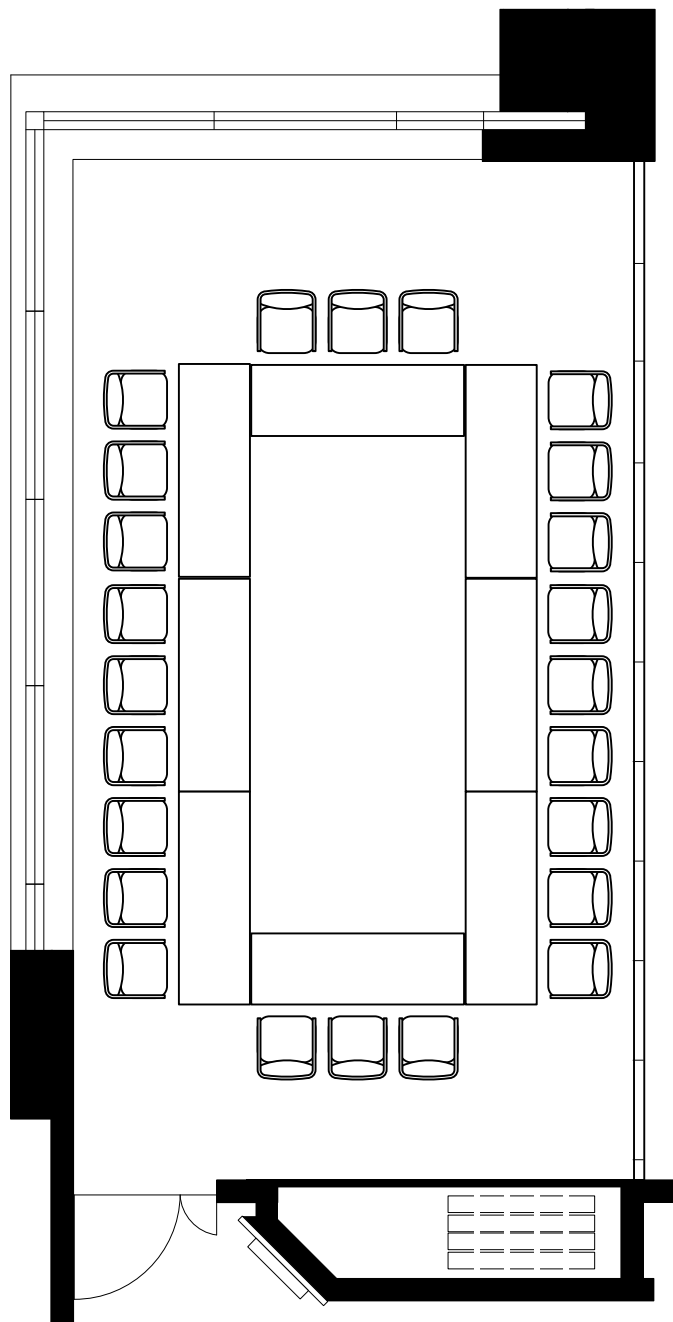

5F「501-S」 口の字24席

TOKYO STATION  
CONFERENCE

Scale: 1/60

用紙:A4サイズ