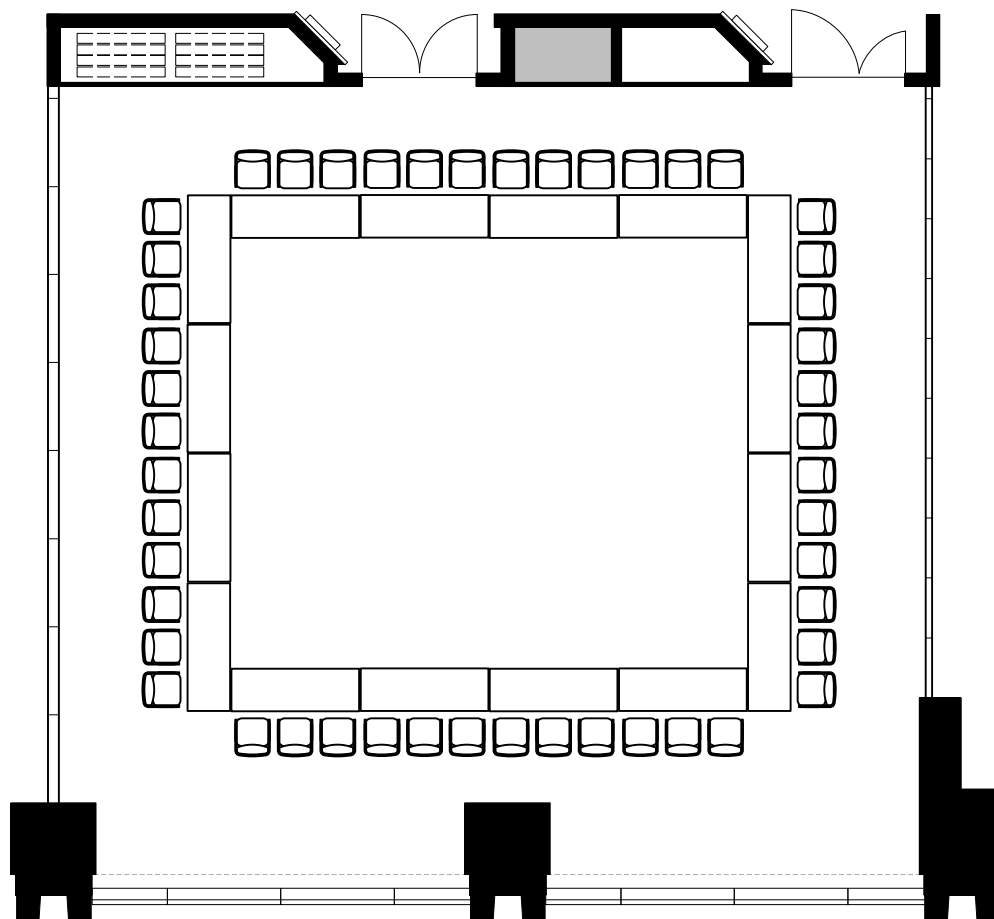

5F「501-A」 口の字48席

TOKYO STATION
CONFERENCE

0 0.5 1 2 3 4 5m Scale: 1/100 用紙: A4サイズ