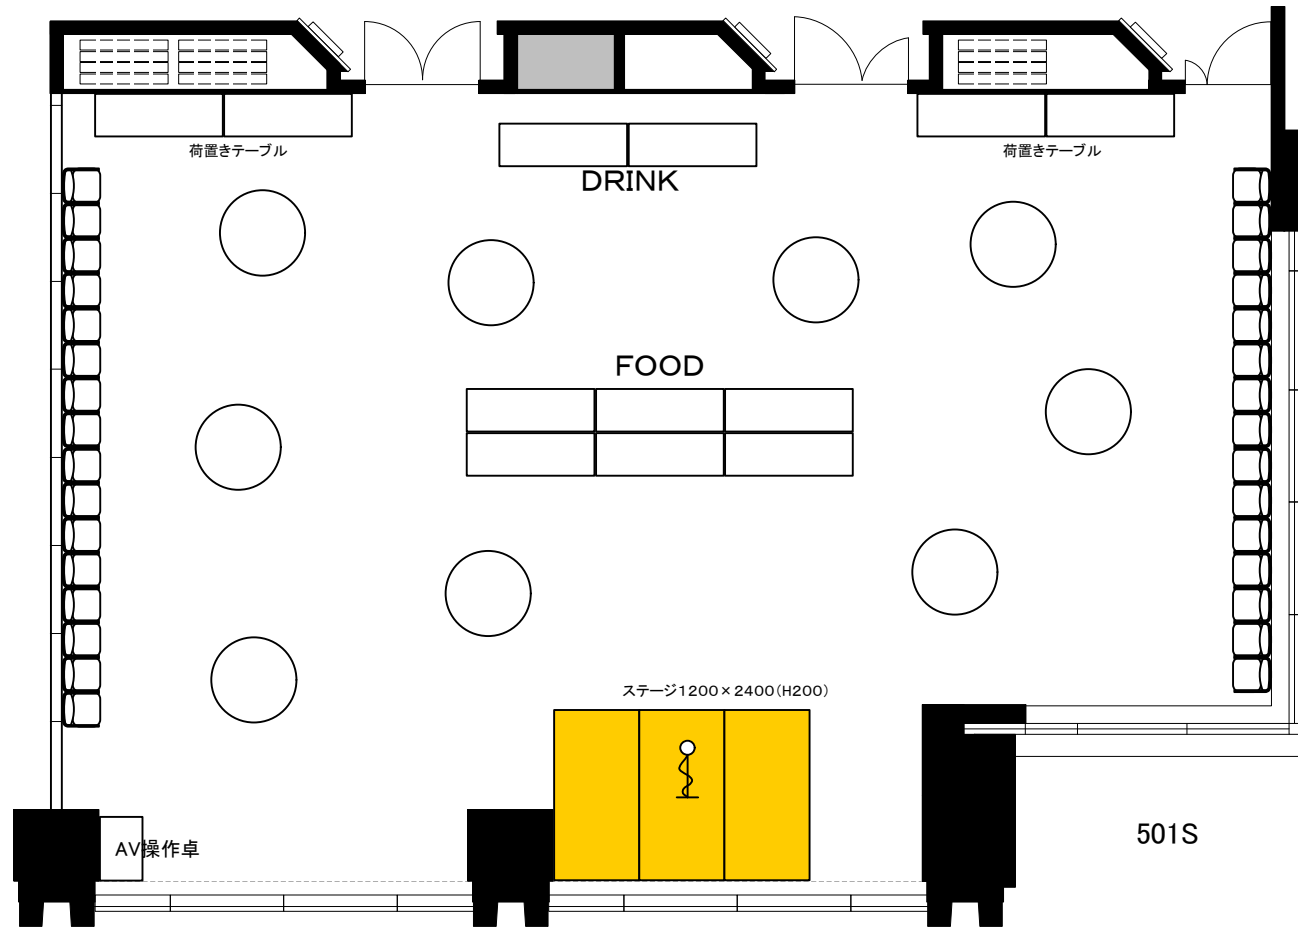

5F「501-A+S」 パーティープラン

70人~90人
程度

※図面上に御座います、マイクスタンド・
ステージに付きましては
有料備品となっております。また、数に限り
が御座いますので予めご了承下さい。

0 0.5 1 2 3 4 5m Scale: 1/100 用紙: A4サイズ

TOKYO STATION CONFERENCE