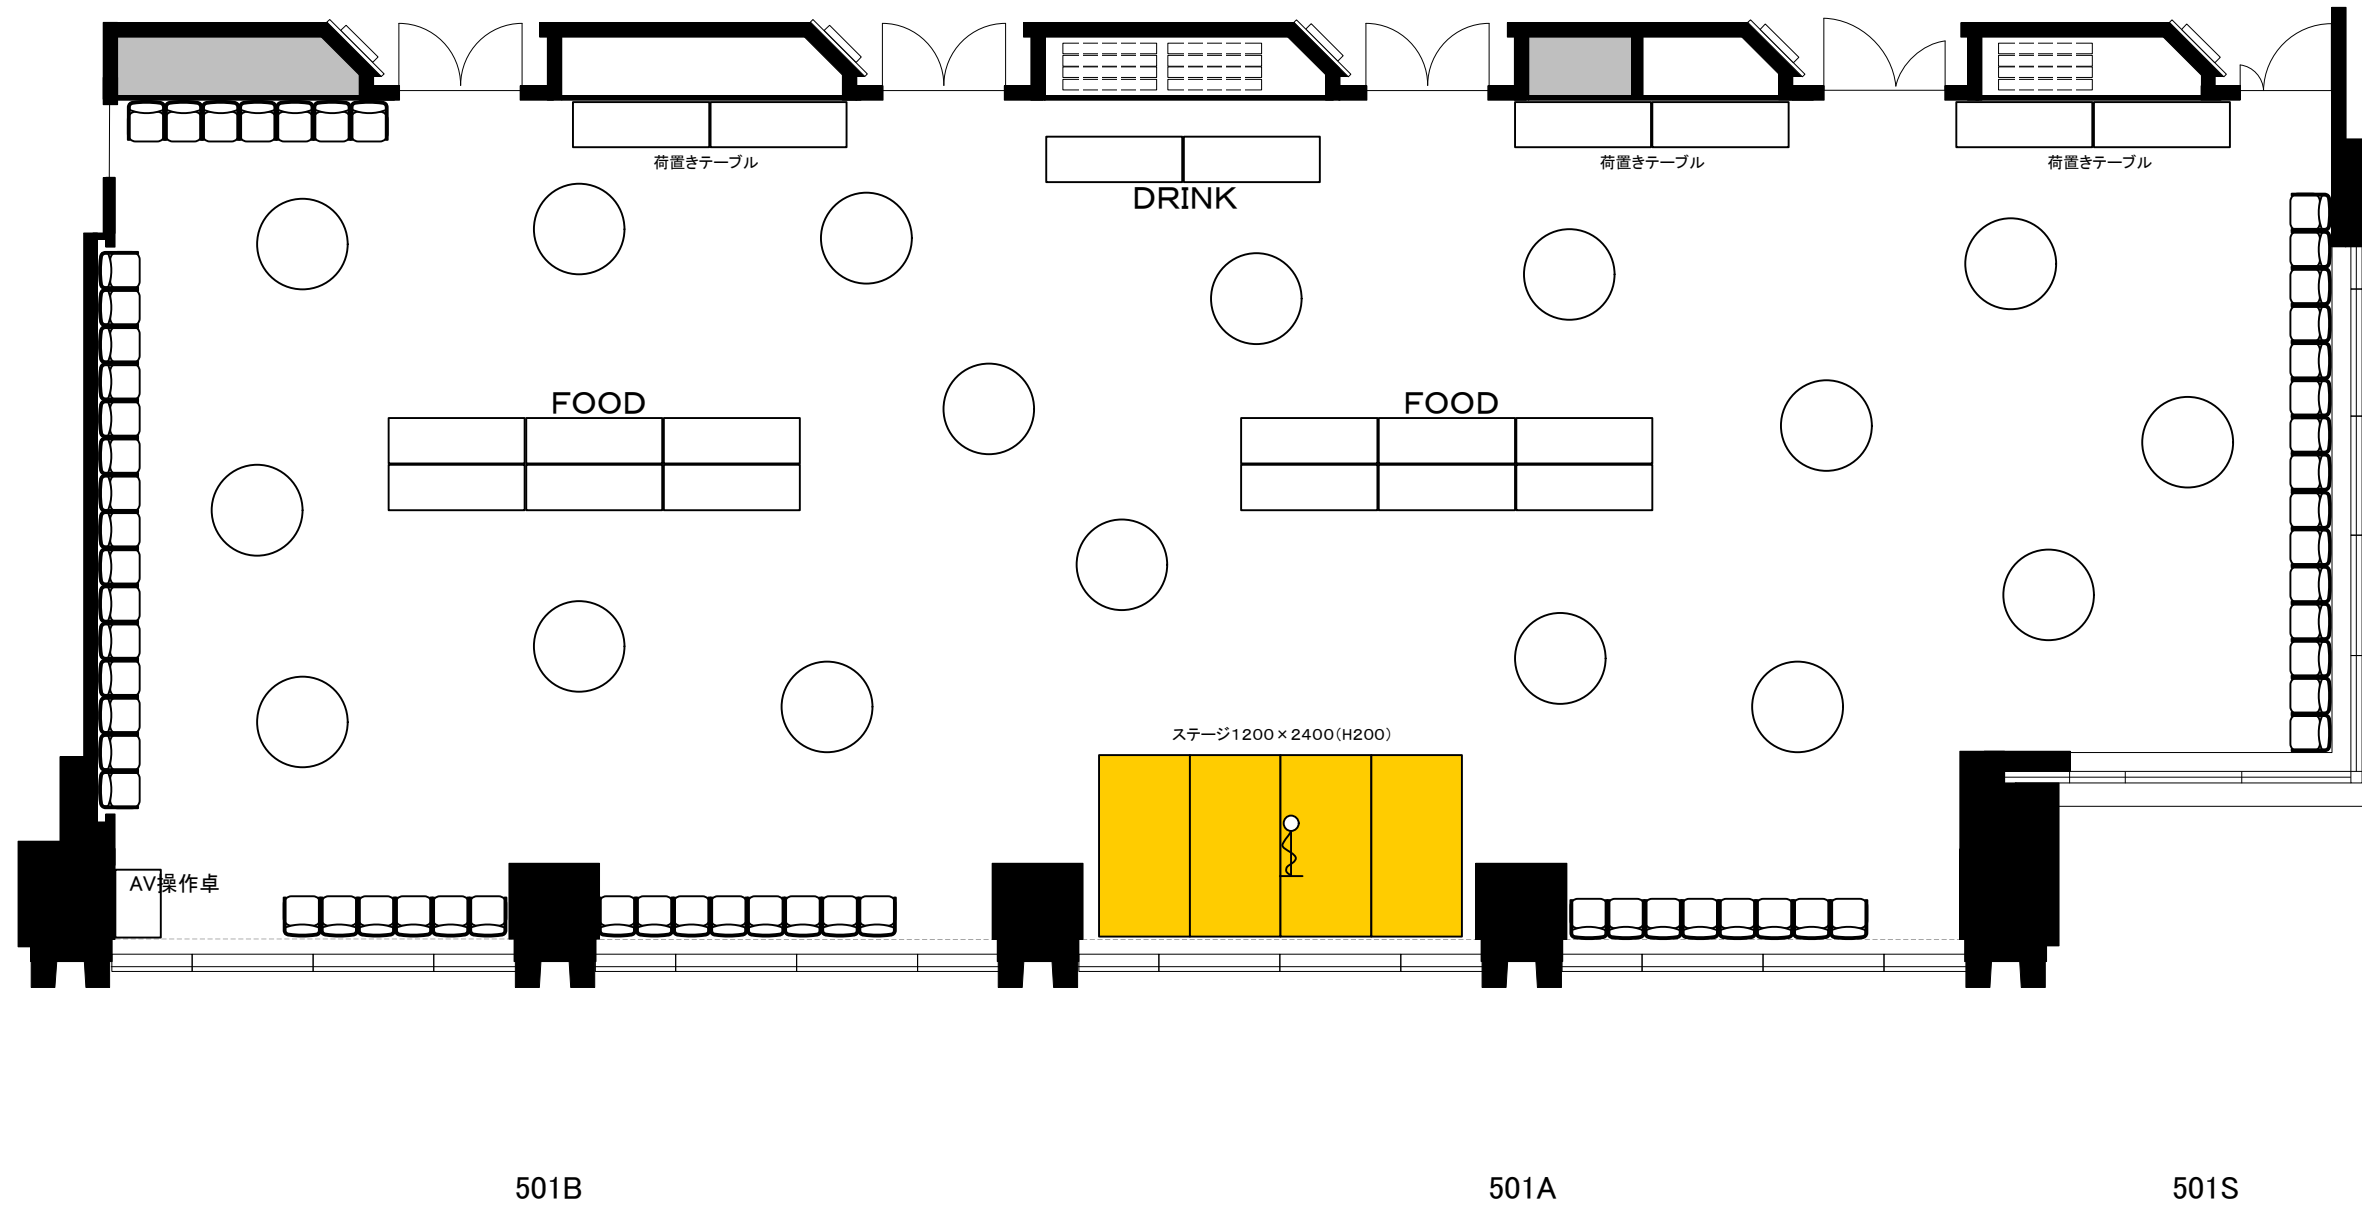

5F「501-A+B+S(サピアホール)」 パーティープラン

130人~170人程度

※図面上に御座います、マイクスタンド・ステージに付きましては有料備品となっております。また、数に限りが御座いますので予めご了承下さい。

0 0.5 1 2 3 4 5 6 7 8 9 10m Scale: 1/100 用紙:A3サイズ

TOKYO STATION
CONFERENCE