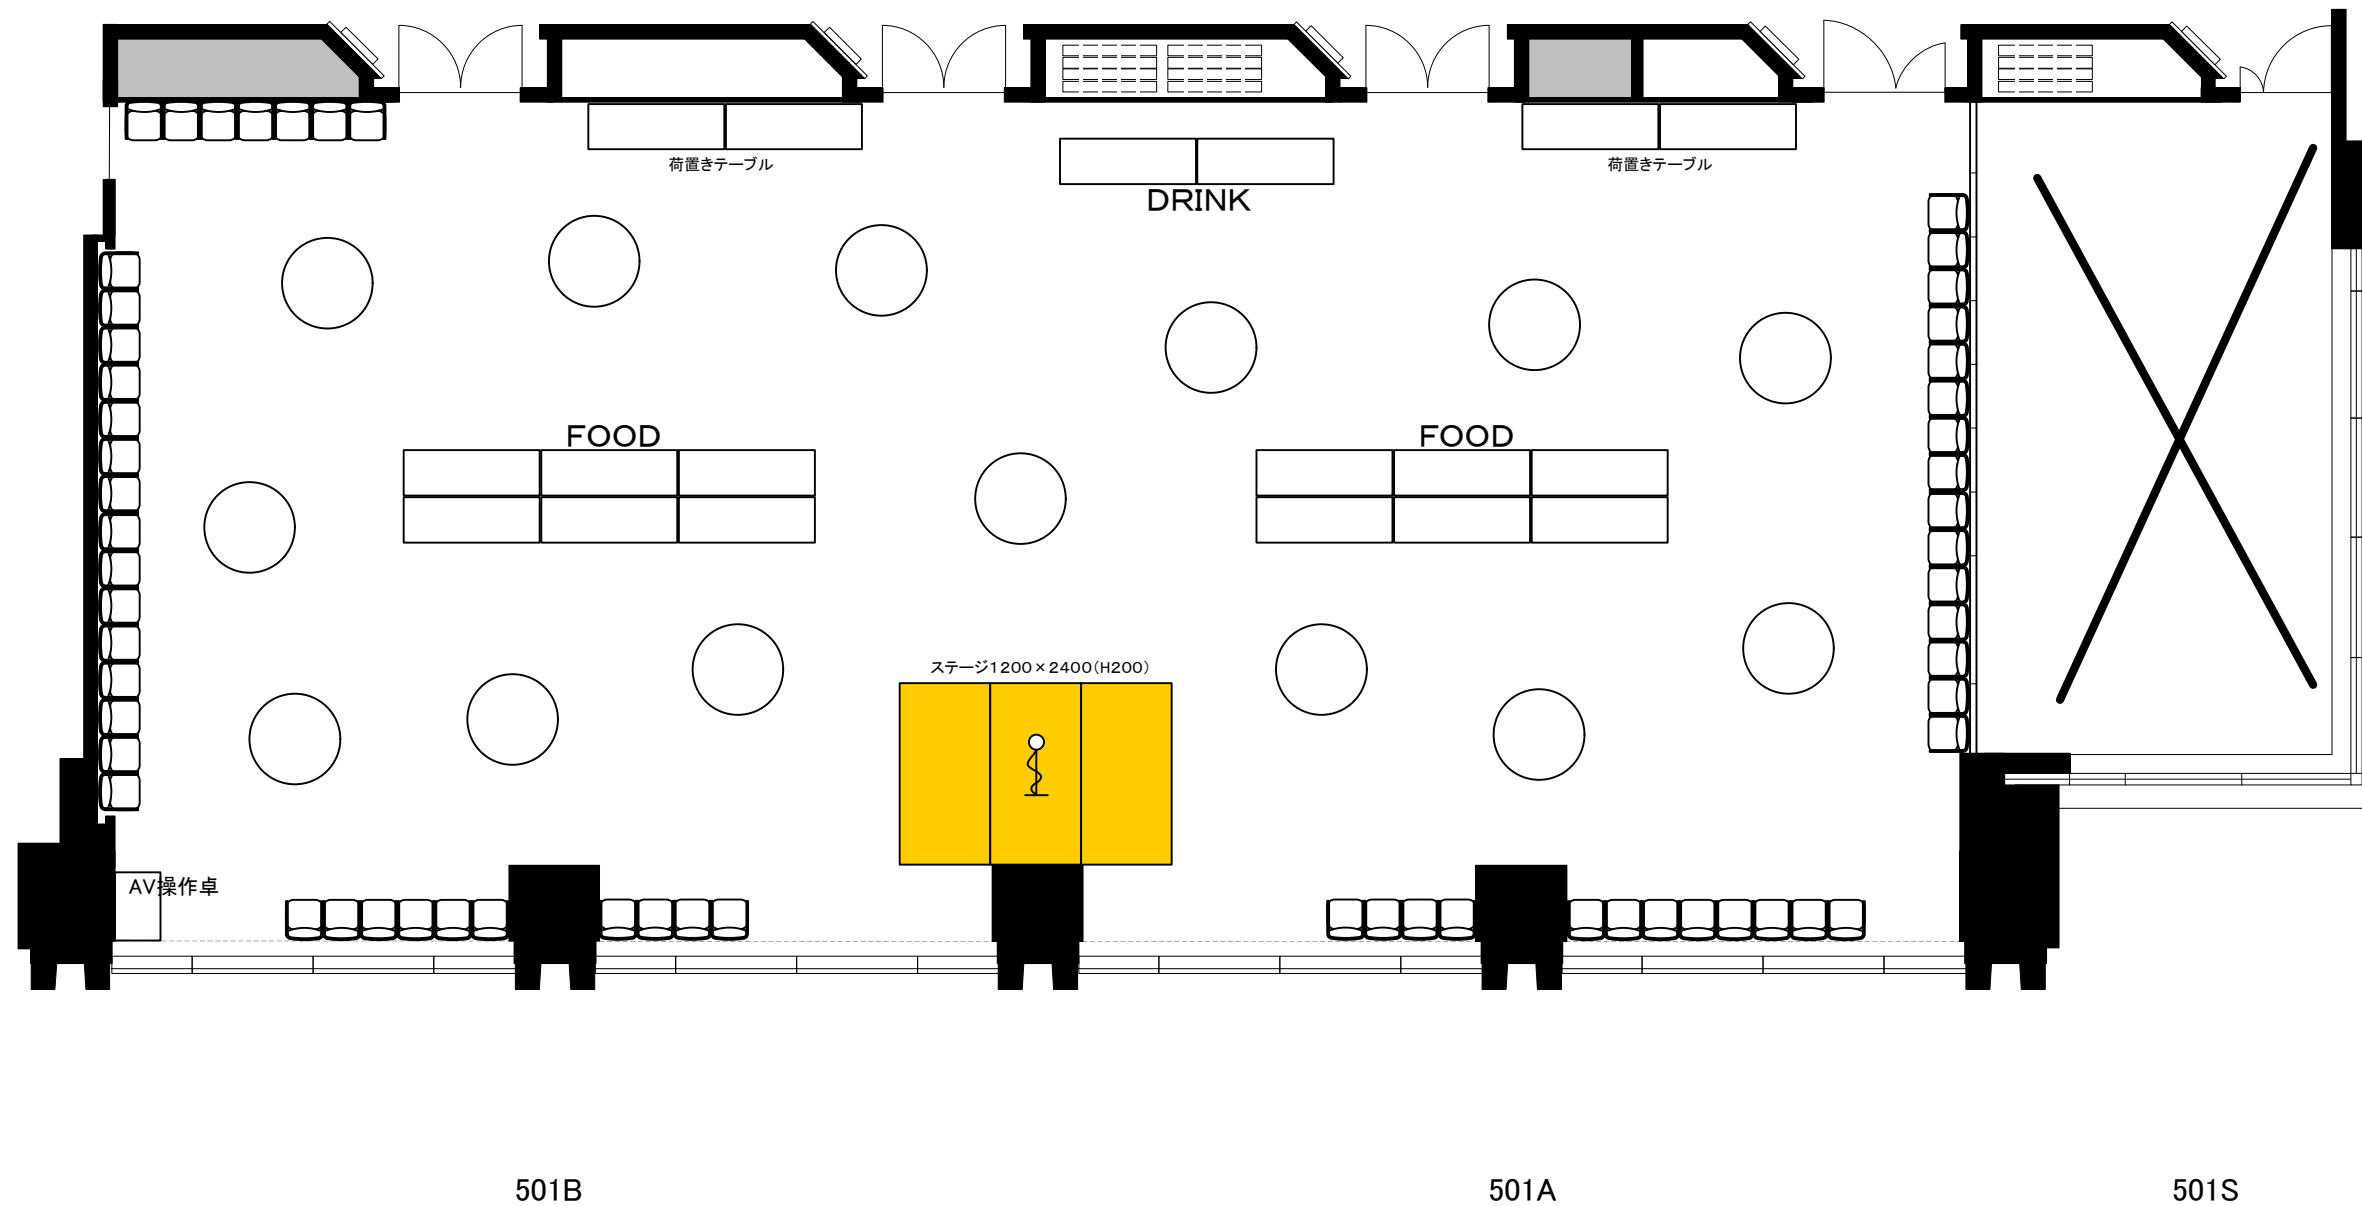

# 5F「501-A+B」 パーティープラン

110人~140人程度

※図面上に御座います、マイクスタンド・ステージに付きましては有料備品となっております。また、数に限りがありますので予めご了承下さい。

0 0.5 1 2 3 4 5 6 7 8 9 10m Scale: 1/100 用紙:A3サイズ