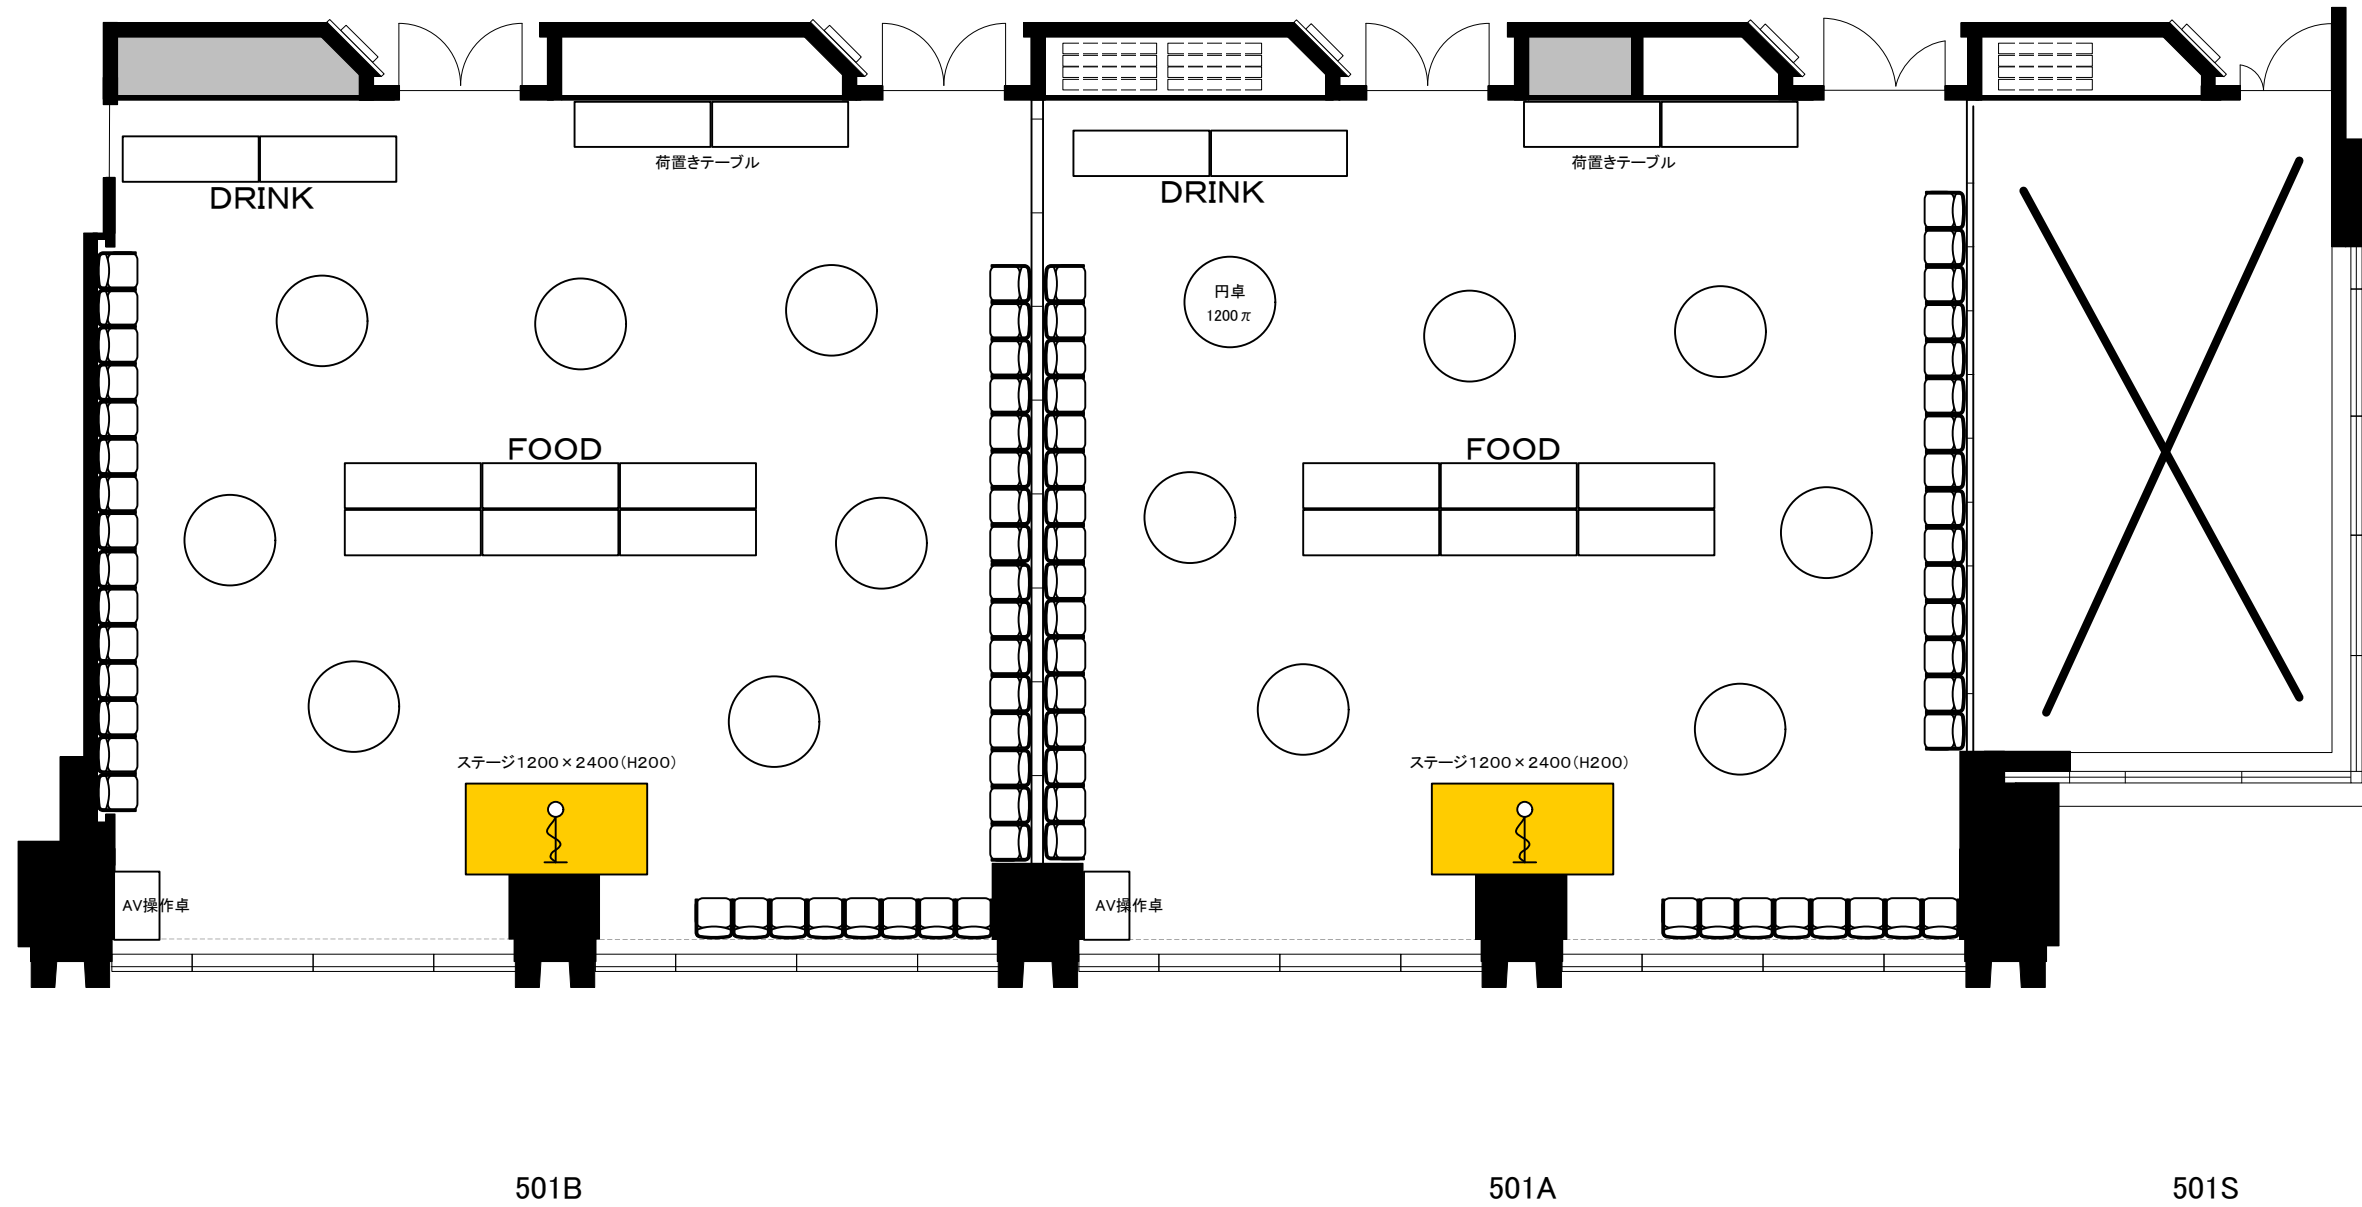

5F「501-A」、「501-B」 1部屋利用時用 パーティープラン

60人~80人  
程度

※図面上に御座います、マイクスタンド・  
ステージに付きましては  
有料備品となっております。また、数に  
限り御座いますので予めご了承下さい。

0 0.5 1 2 3 4 5 6 7 8 9 10m Scale: 1/100 用紙:A3サイズ

TOKYO STATION  
CONFERENCE