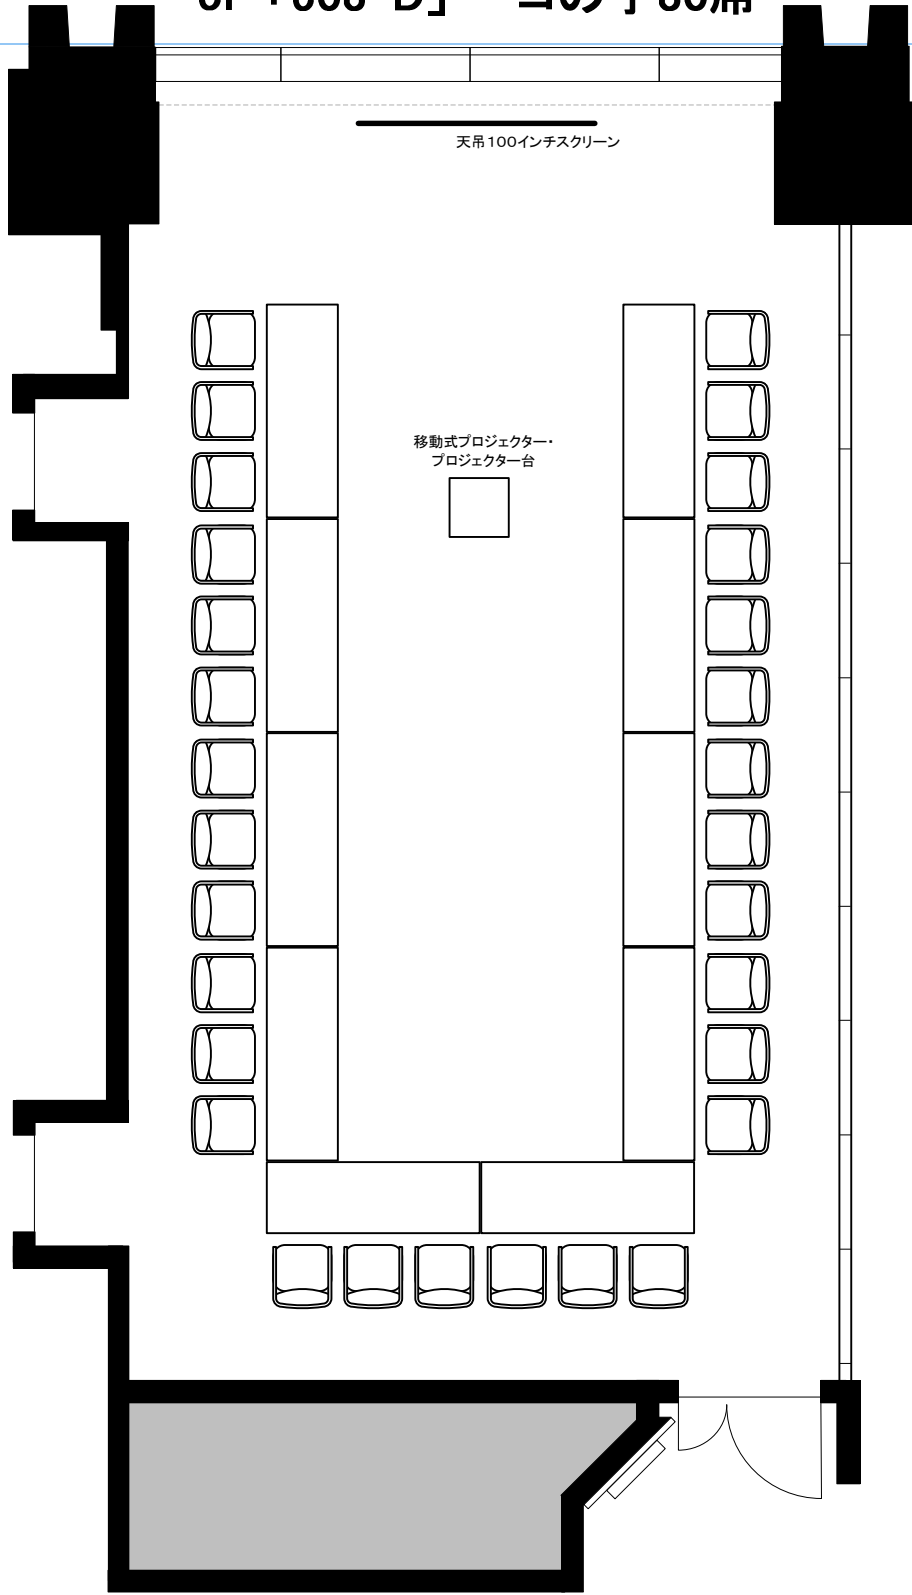

5F「503-D」 コの字30席

※図面上に御座います、移動式プロジェクター・
プロジェクター台に付きましては有料備品となっ
ております。また、数に限りが御座いますので
予めご了承下さい。

TOKYO STATION CONFERENCE