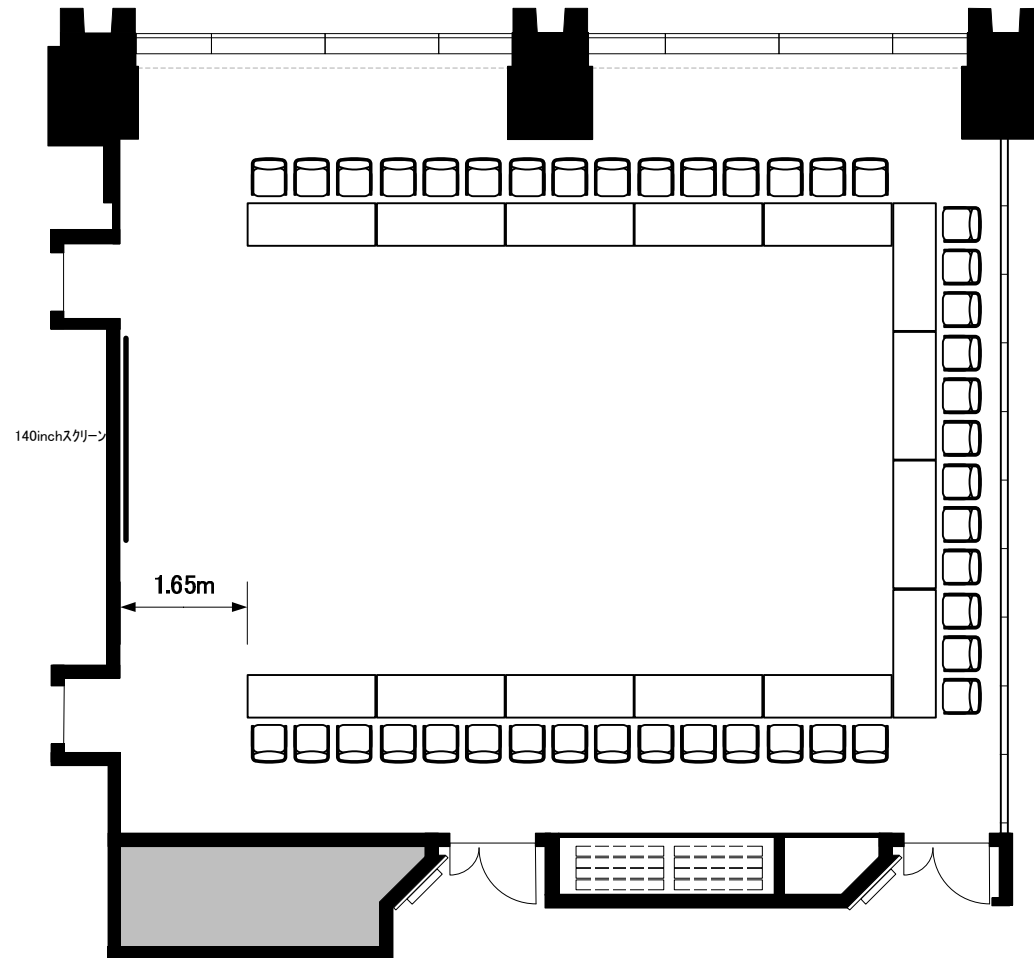

5F「503-C+D」 コの字42席

Scale: 1/100 用紙:A4サイズ

TOKYO STATION
CONFERENCE