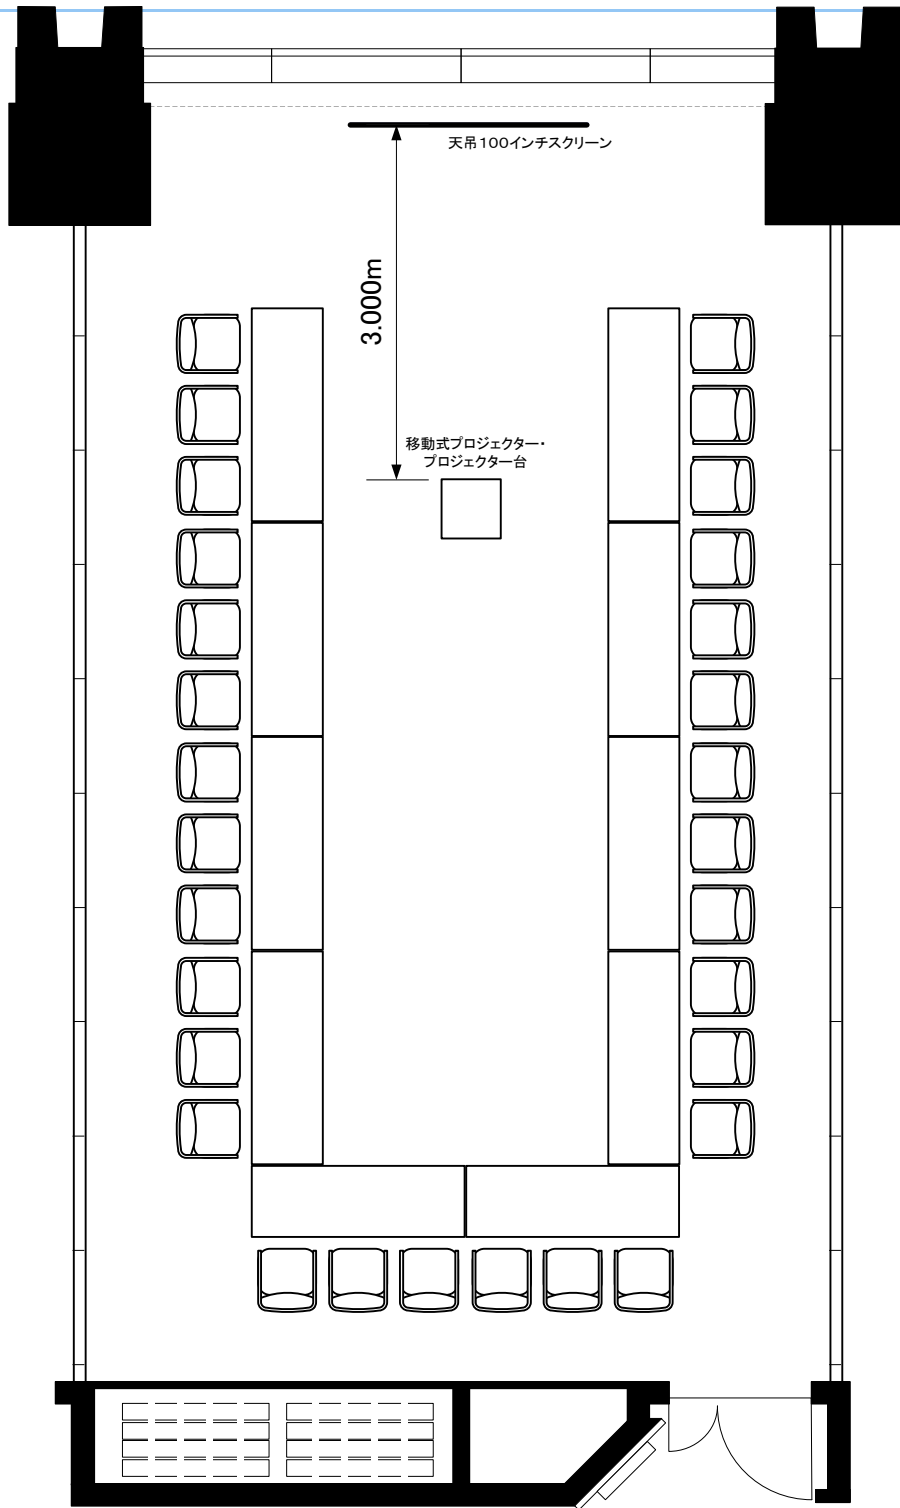

5F「503-C」 コの字30席

※図面上に御座います、移動式プロジェクター・プロジェクター台につきましては有料備品となっております。また、数に限りが御座いますので予めご了承下さい。

TOKYO STATION CONFERENCE

0 0.5 1 2 3m Scale: 1/60 用紙:A4サイズ