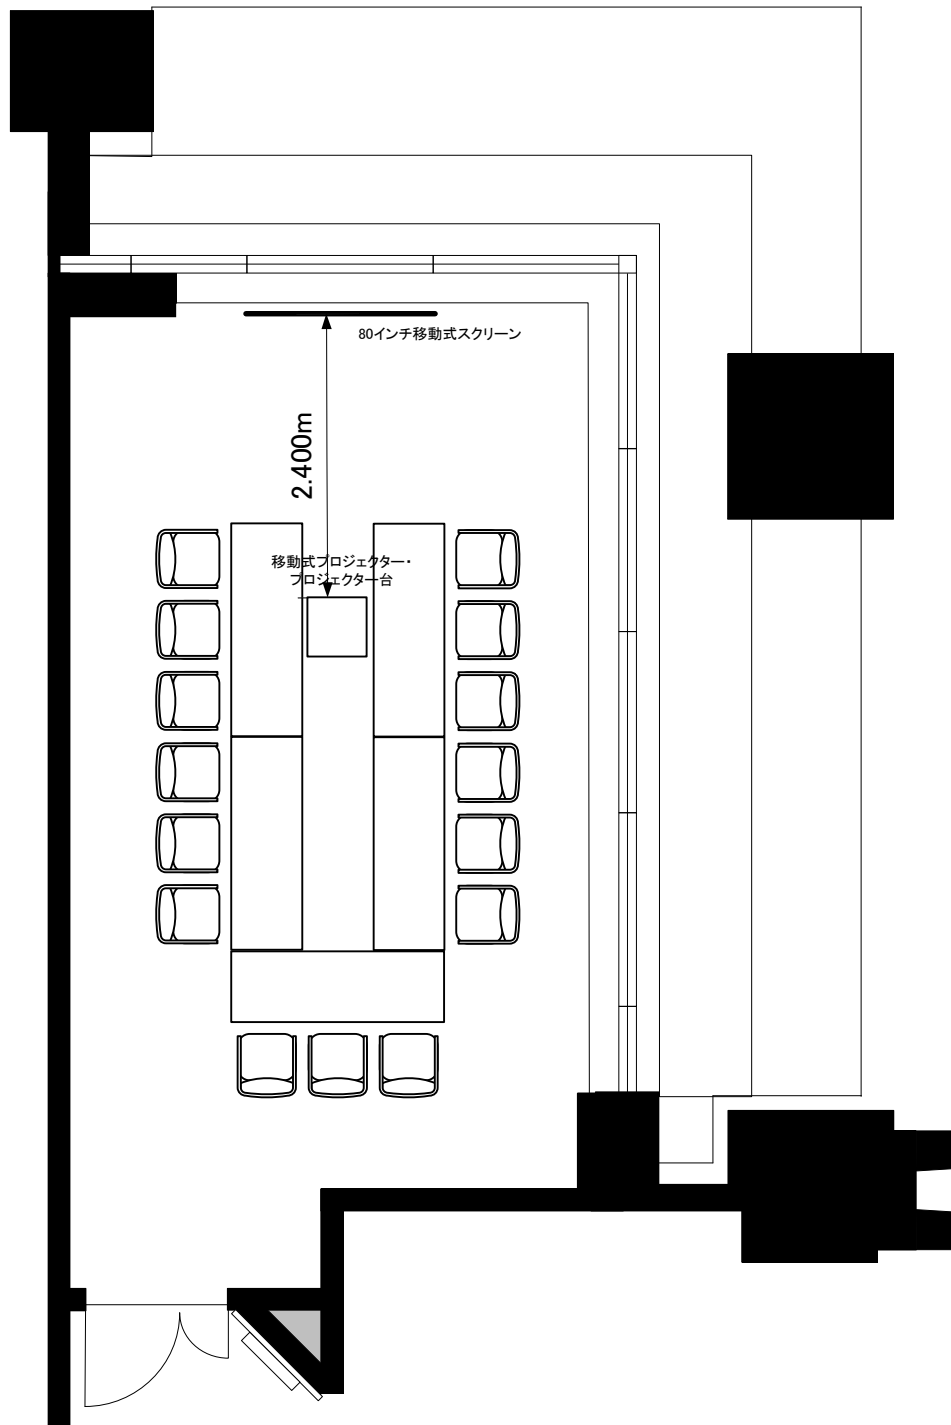

5F「502」 コの字15席

※図面上に御座います、移動式スクリーン・移動式プロジェクター・プロジェクター台につきましては有料備品となっております。また、数に限りがありますので予めご了承下さい。

TOKYO STATION CONFERENCE

0 0.5 1 2 3m Scale: 1/60 用紙:A4サイズ