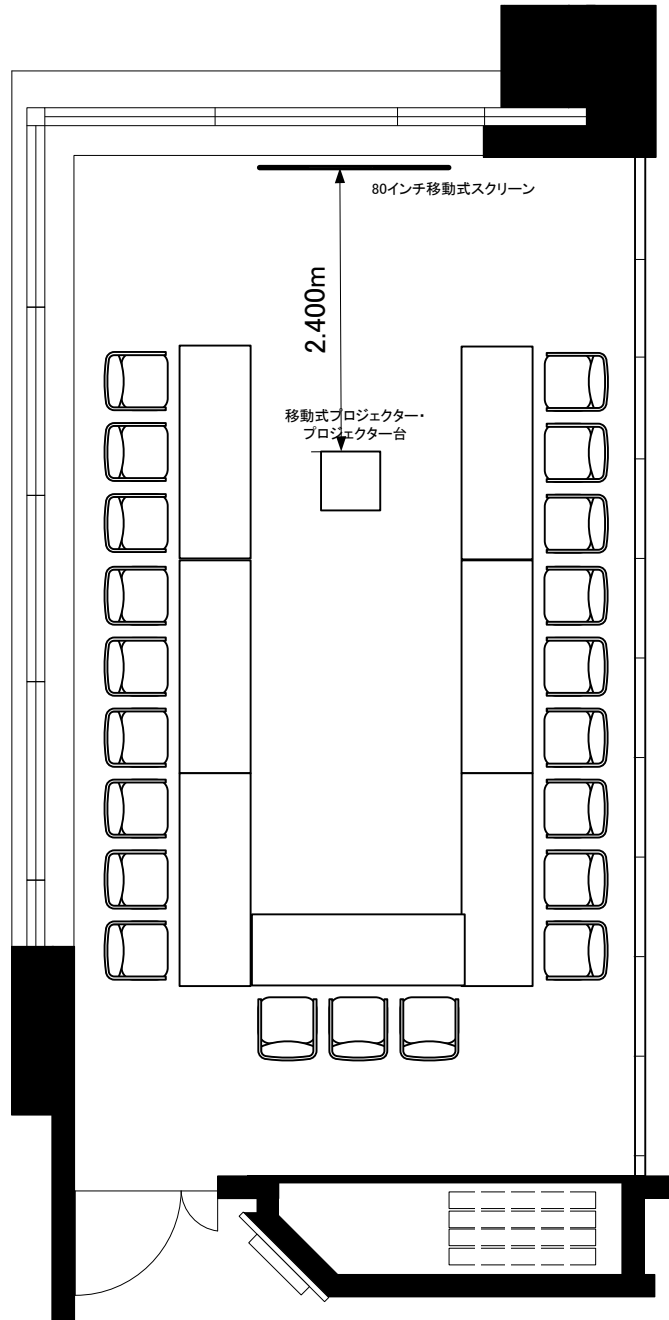

5F「501-S」 コの字21席

※図面上に御座います、移動式スクリーン・移動式プロジェクター・プロジェクター台につきましては有料備品となっております。また、数に限りがありますので予めご了承下さい。

TOKYO STATION CONFERENCE

0 0.5 1 2 3m Scale: 1/60 用紙:A4サイズ