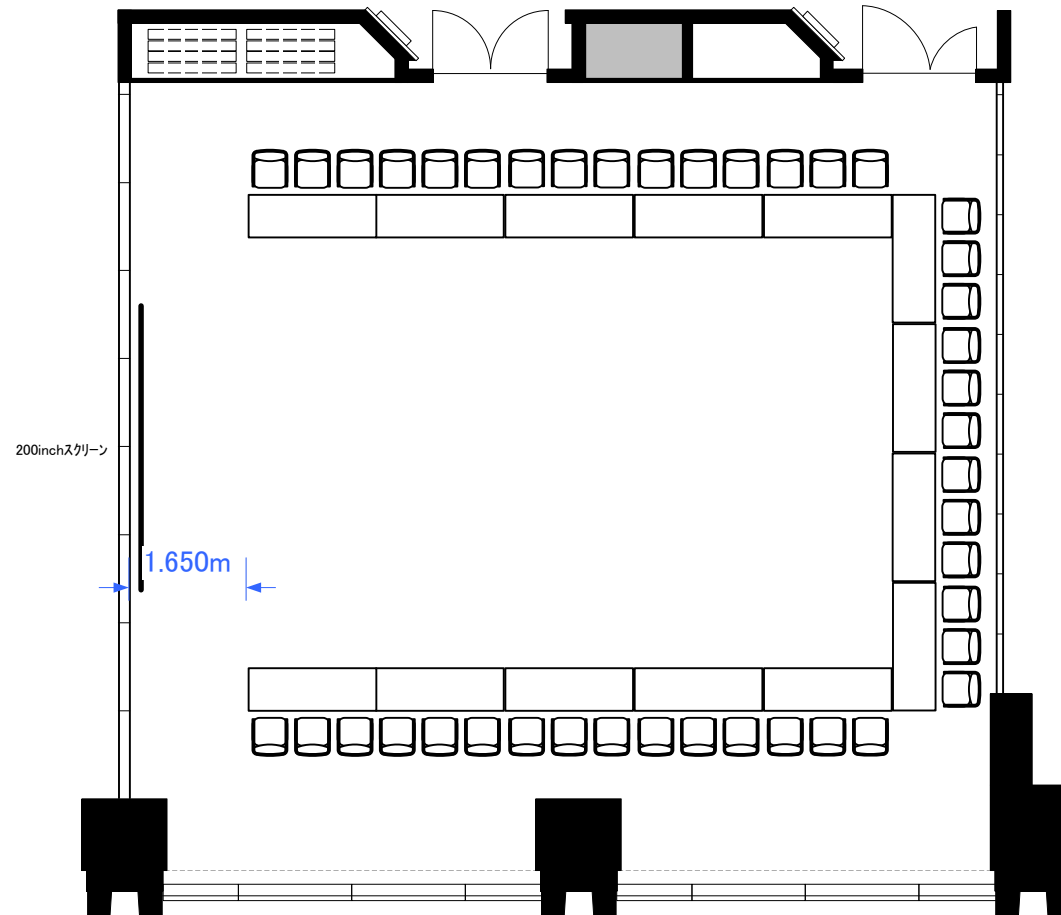

5F「501-A」 コの字42席

TOKYO STATION
CONFERENCE

0 0.5 1 2 3 4 5m Scale: 1/100 用紙: A4サイズ