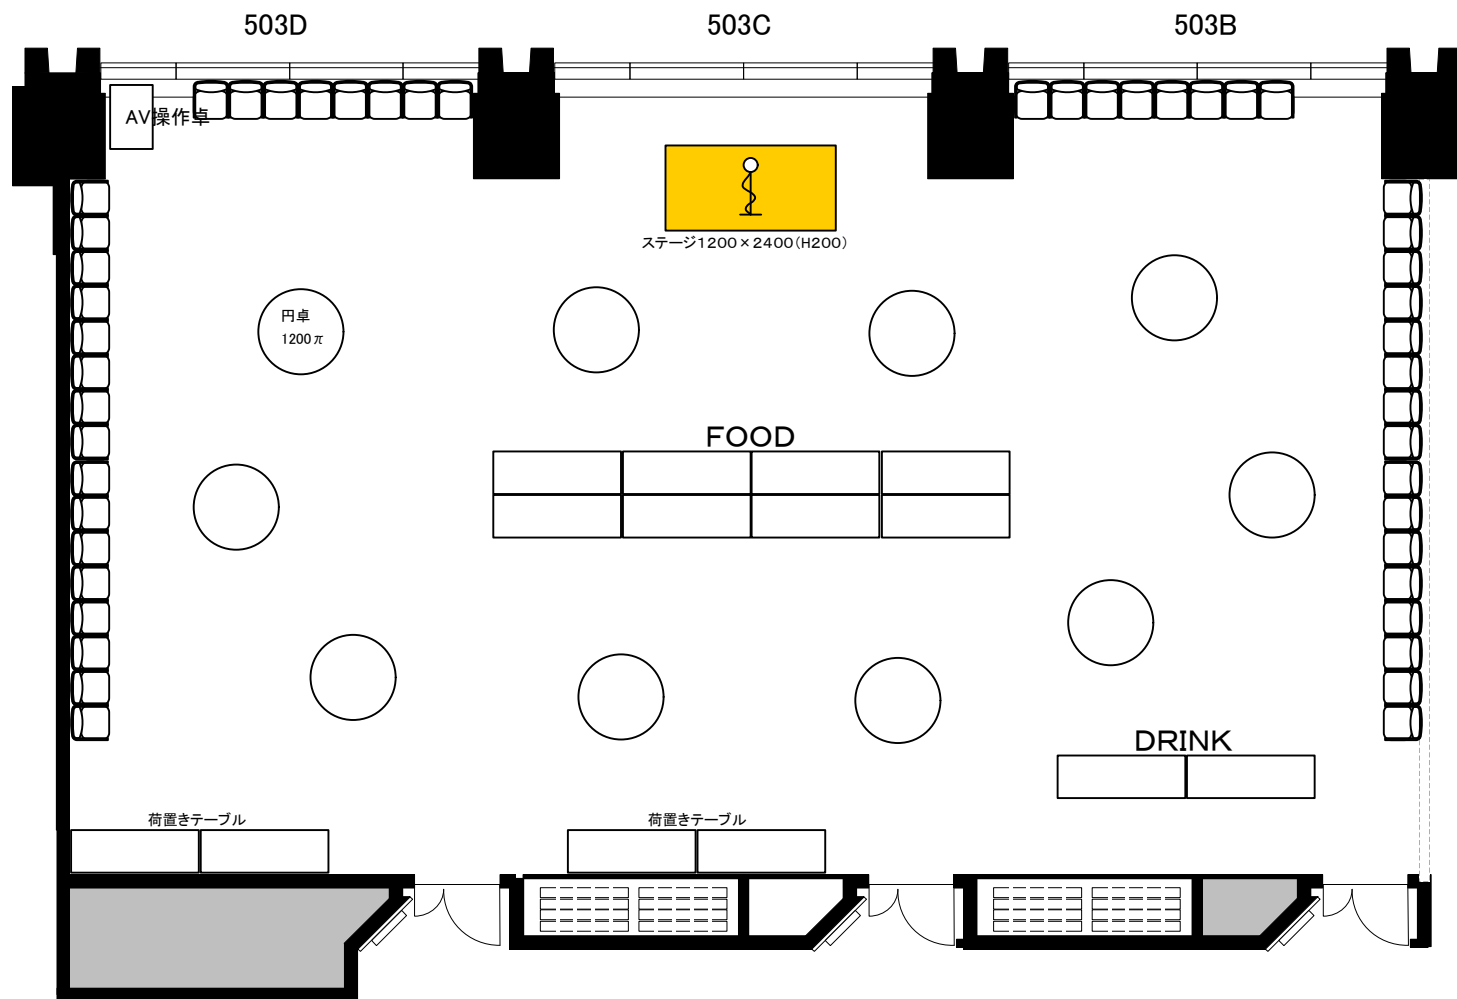

5.6F3スパン パーティープラン

80人~100
人程度

※図面上に御座います、マイクスタンド・
ステージに付きましては
有料備品となっております。また、数に限
りが御座いますので予めご了承下さい。

0 0.5 1 2 3 4 5m Scale: 1/100 用紙: A4サイズ

TOKYO STATION CONFERENCE