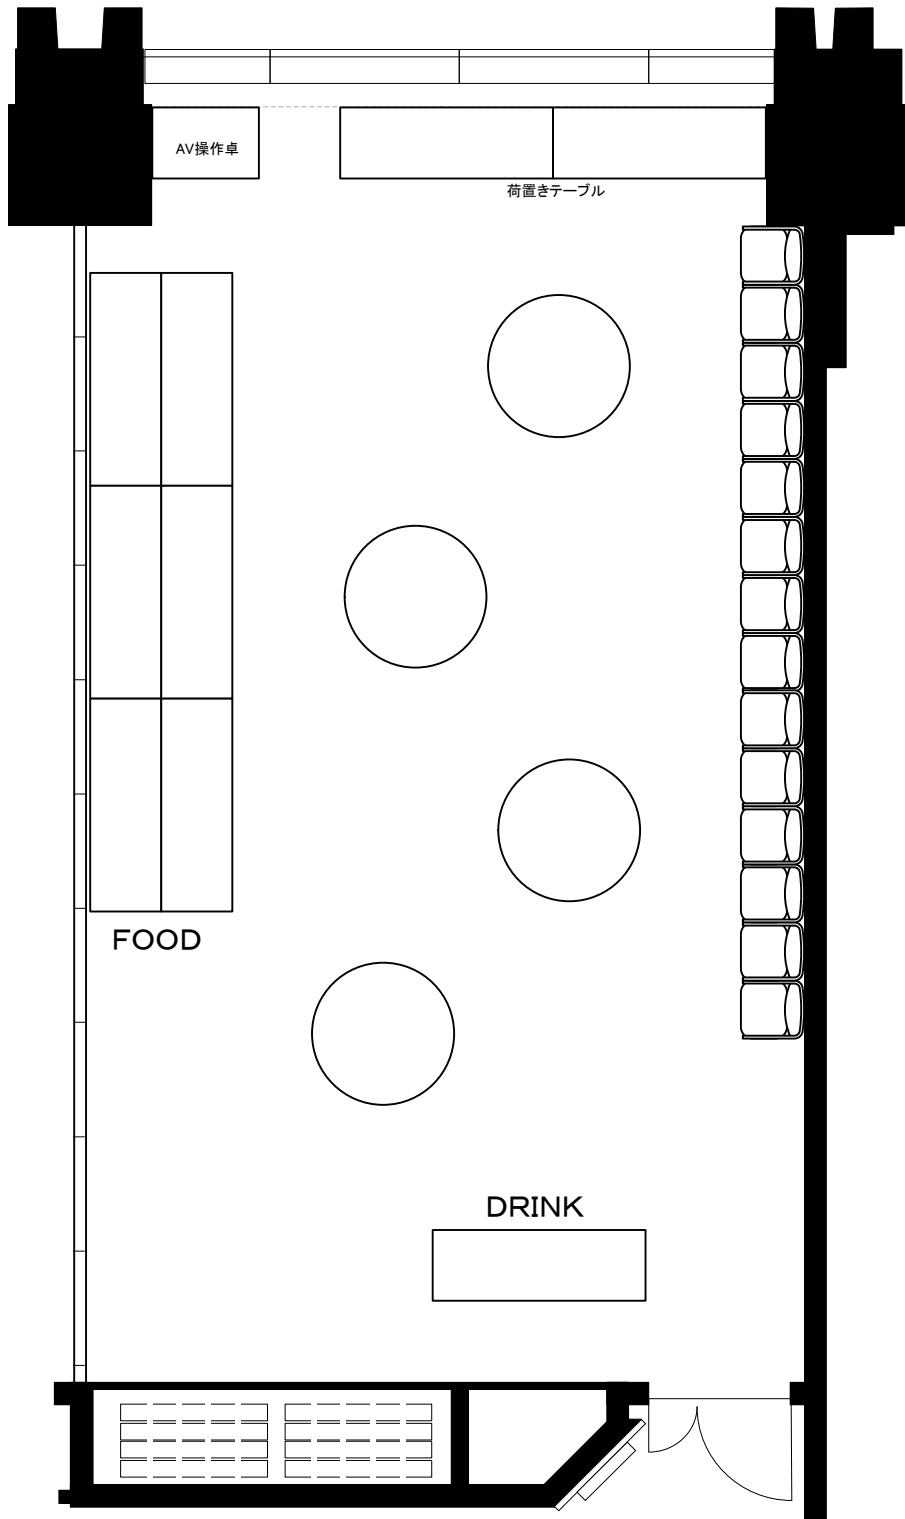

5.6F 1スパン パーティープラン

30人~40人  
程度

TOKYO STATION  
CONFERENCE

Scale: 1/60

用紙:A4サイズ