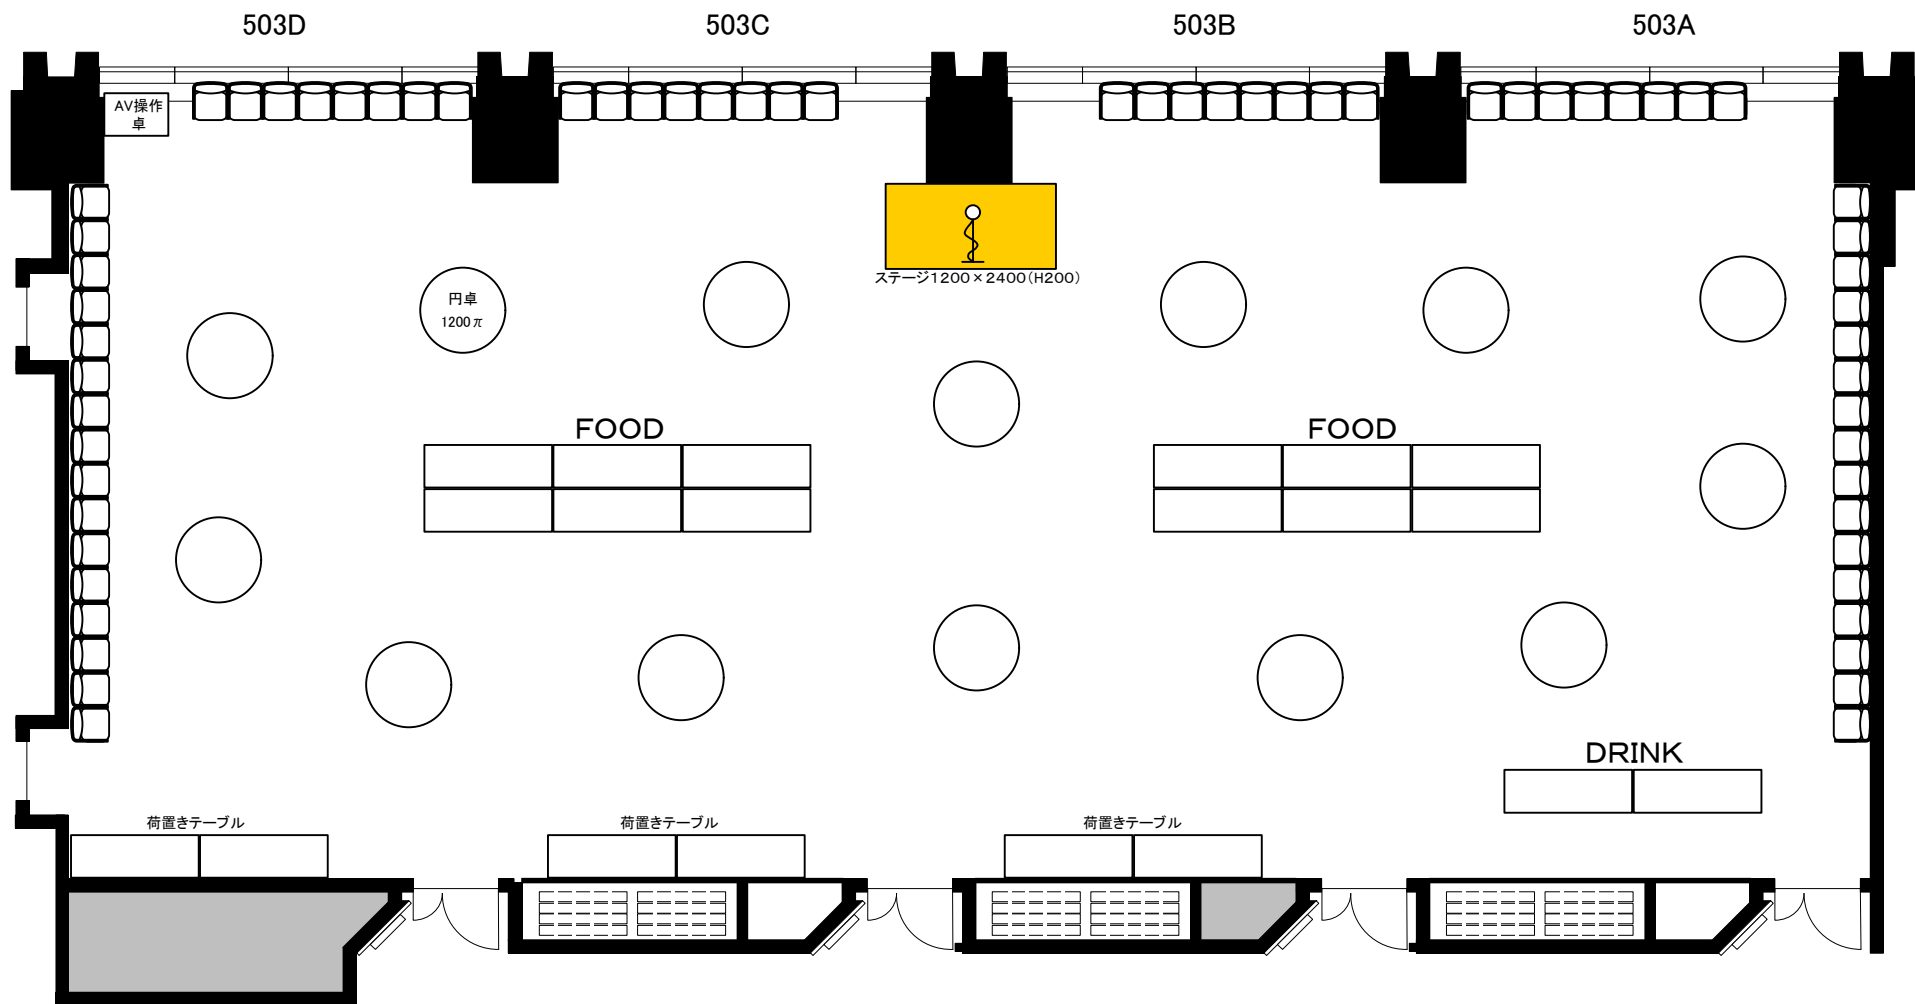

5.6F 4スパン パーティープラン

110人~140人程度

※図面上に御座います、マイクスタンド・ステージに付きましては有料備品となっております。また、数に限りが御座いますので予めご了承下さい。

0 0.5 1 2 3 4 5m Scale: 1/100 用紙: A4サイズ

TOKYO STATION CONFERENCE