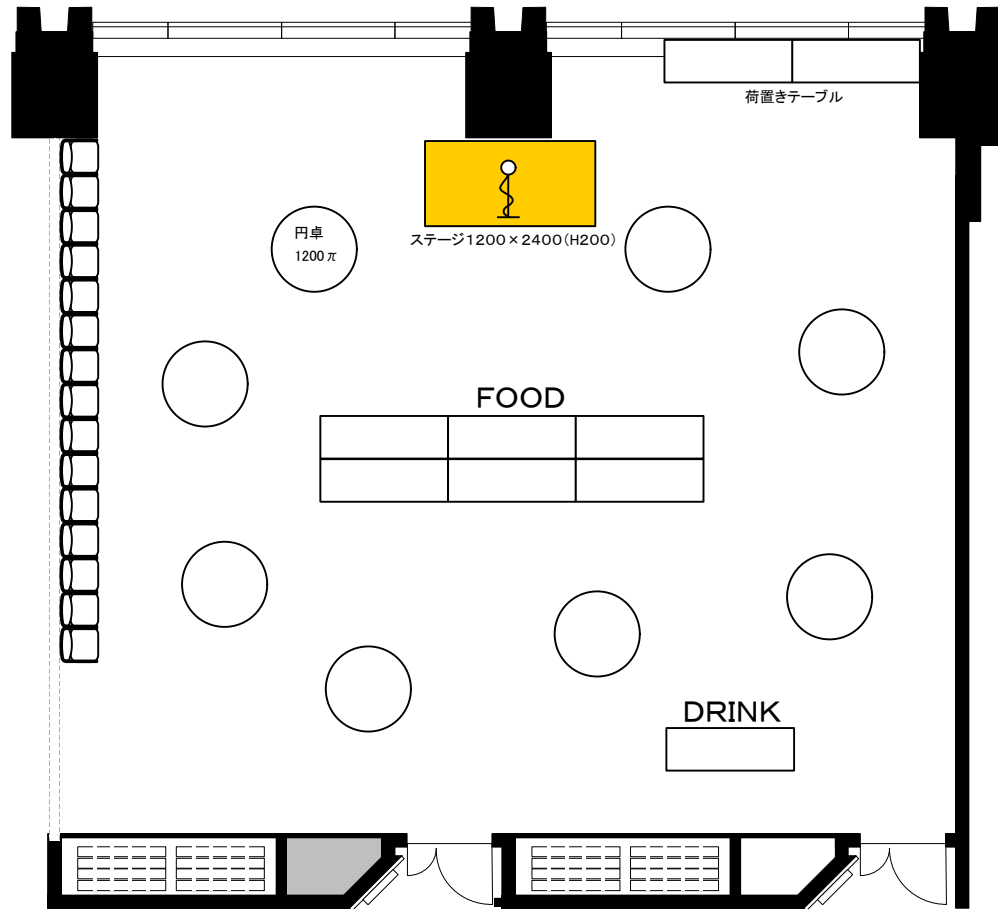

# 5F「5.6F 2スパン」 パーティープラン

60人~80人  
程度

※図面上に御座います、マイクスタンド・  
ステージに付きましては  
有料備品となっております。また、数に限  
りが御座いますので予めご了承下さい。

0 0.5 1 2 3 4 5m Scale: 1/100 用紙: A4サイズ