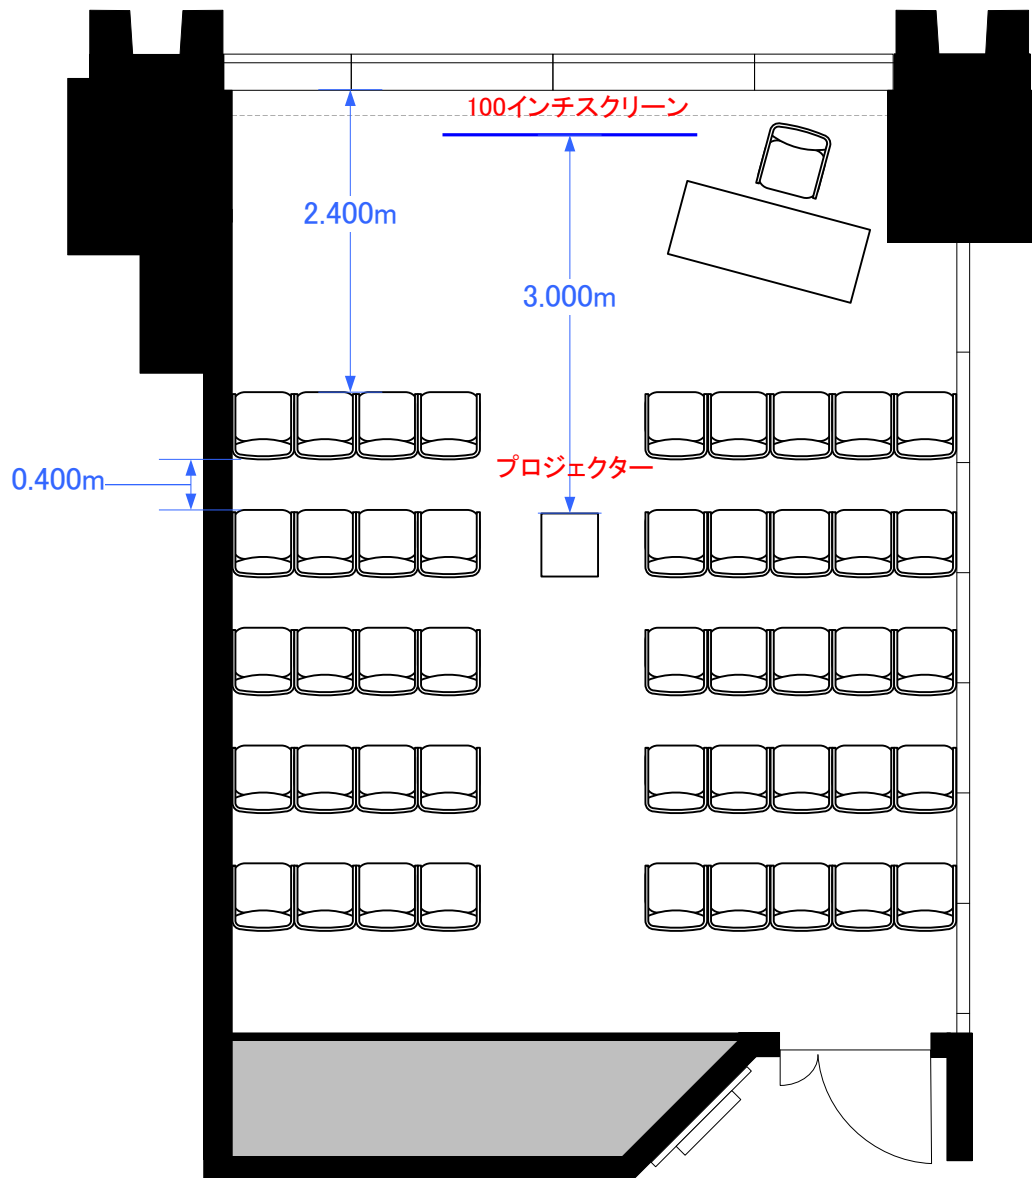

# 4F「402-D」 シアター型式45席

※図面上に御座いますプロジェクターにつきましては、有料備品となっております。  
また、数に限りがありますので予めご了承下さい。

## TOKYO STATION CONFERENCE

0 0.5 1 2 3m

Scale: 1/60

用紙:A4サイズ