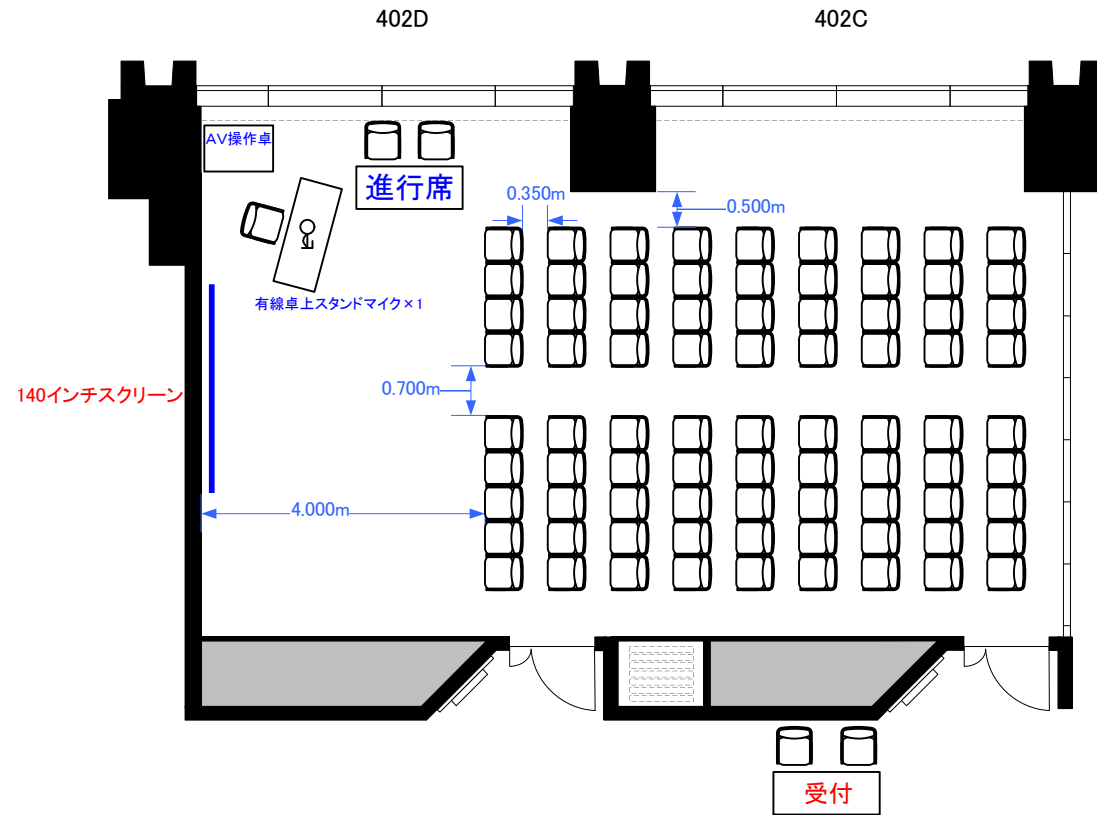

4F「402-C+D」 シアター型式81席

※図面上に御座いますマイクスタンドに付きましては、有料備品となっております。
また、数に限りが御座いますので予めご了承下さい。

0 0.5 1 2 3 4 5m Scale: 1/100 用紙: A4サイズ

TOKYO STATION
CONFERENCE