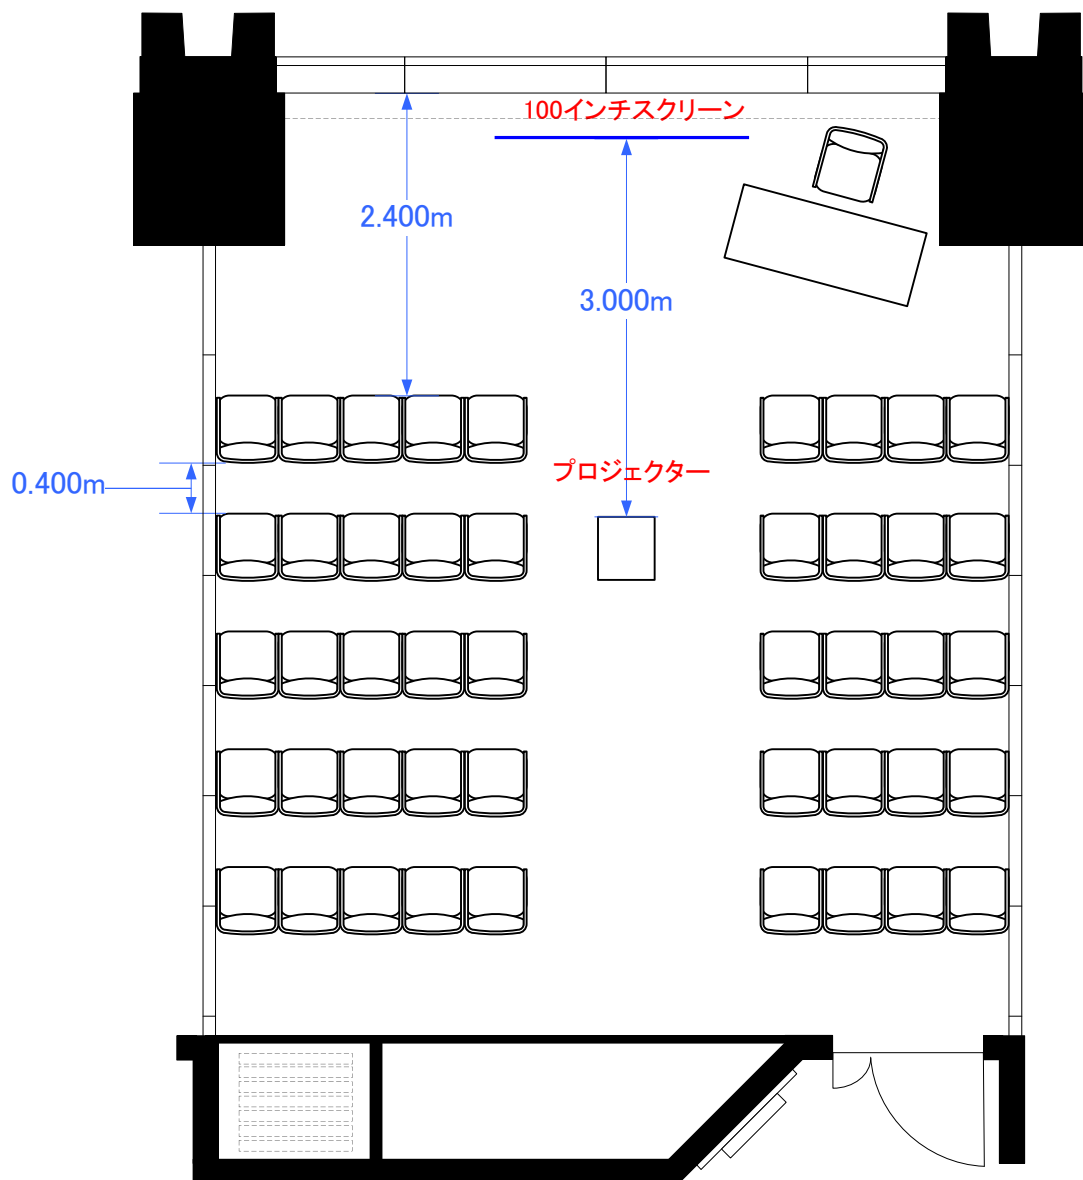

4F「402-C」 シアター型式45席

※図面上に御座いますプロジェクター・に付きましては、有料備品となっております。
また、数に限りがありますので予めご了承下さい。

TOKYO STATION CONFERENCE

0 0.5 1 2 3m

Scale: 1/60

用紙:A4サイズ