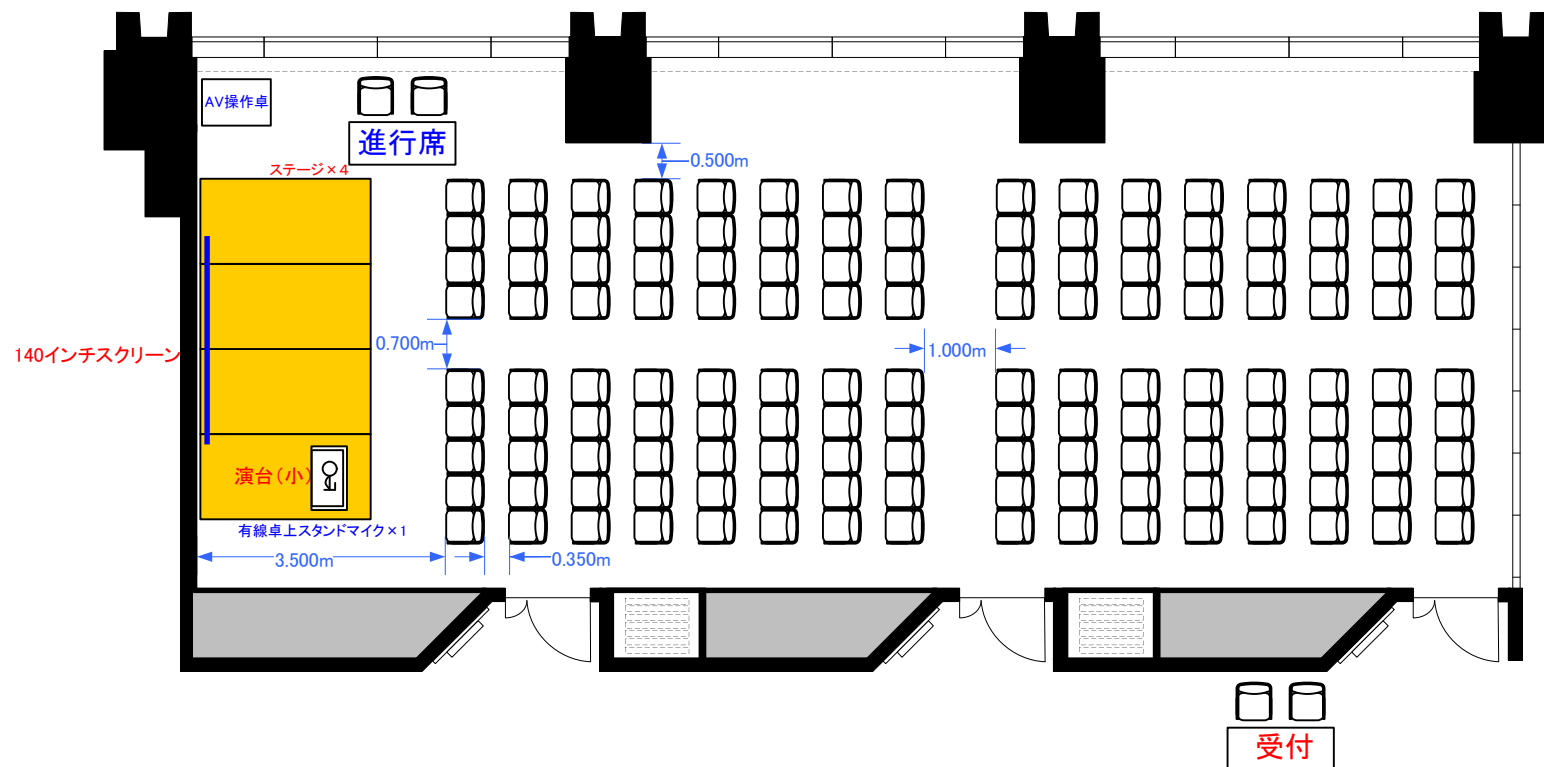

# 4F「402-B+C+D」 シアター形式144席

※図面上に御座いますステージ・演台・マイクスタンドに付きましては、有料備品となっております。  
また、数に限りが御座いますので予めご了承下さい。

0 0.5 1 2 3 4 5m Scale: 1/100 用紙:A4サイズ

TOKYO STATION  
CONFERENCE