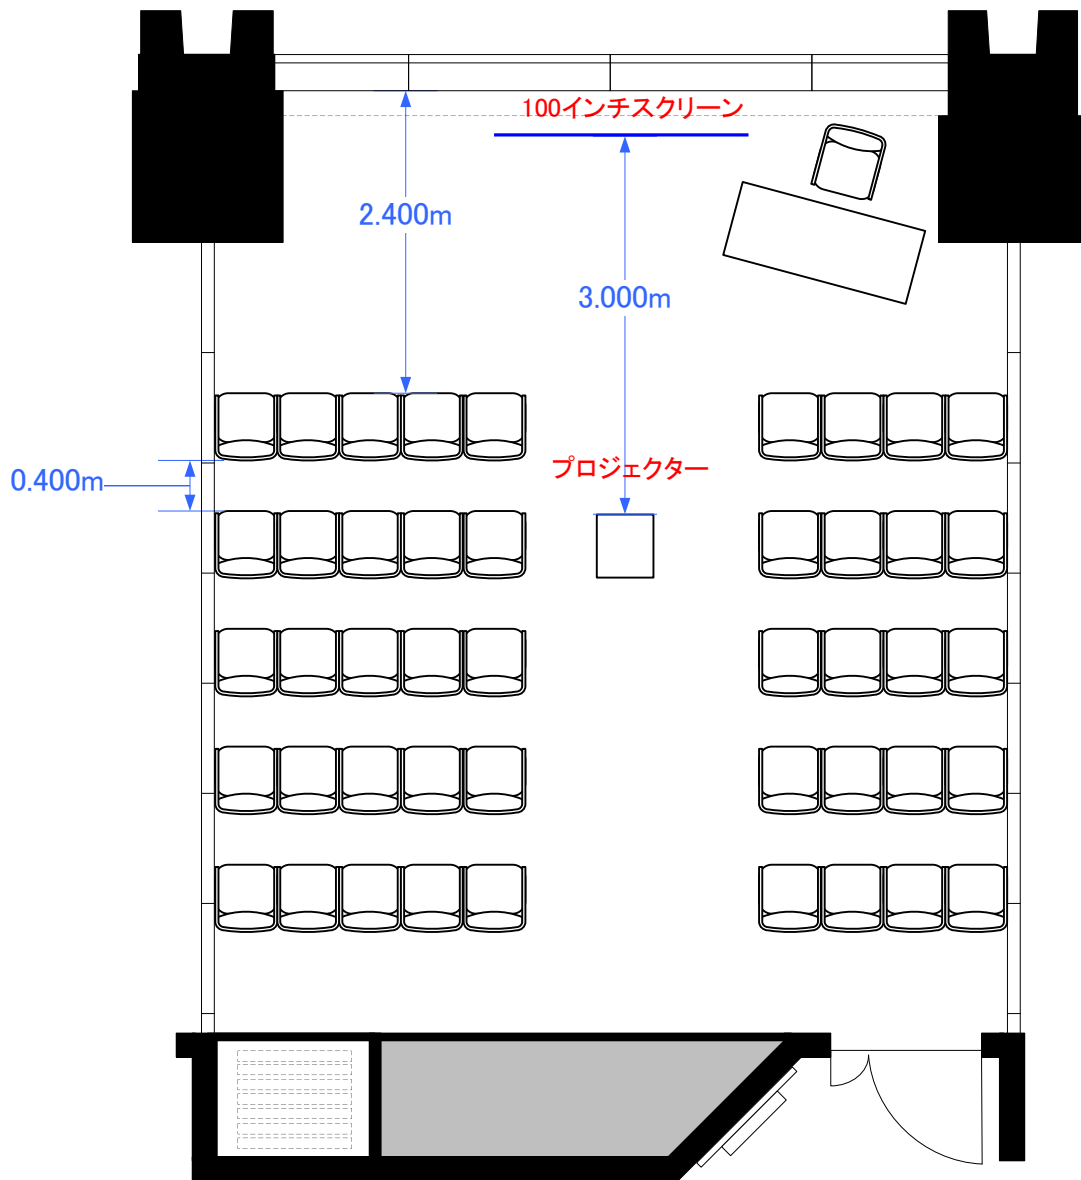

4F「402-B」 シアター型式45席

※図面上に御座いますプロジェクターに付きましては、有料備品となっております。
また、数に限りがありますので予めご了承下さい。

TOKYO STATION CONFERENCE

0 0.5 1 2 3m

Scale: 1/60

用紙:A4サイズ