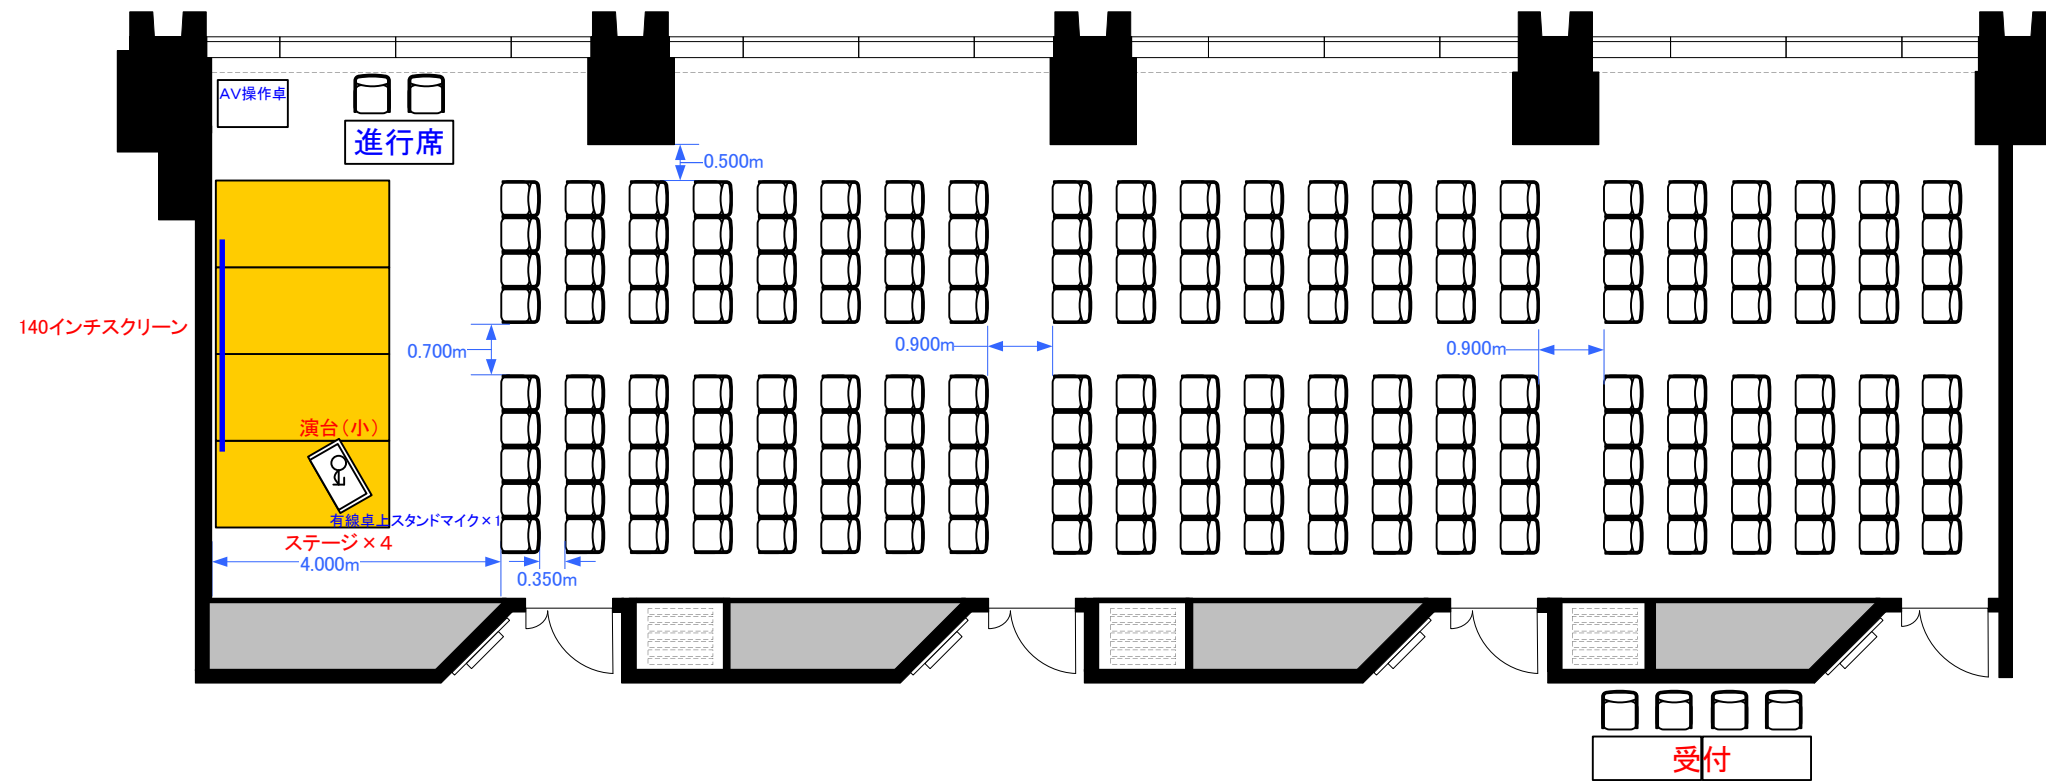

4F「402-A+B+C+D」 シアター型式198席

※図面上に御座いますマイクスタンド・演台・ステージに
付きましては、有料備品となっております。
また、数に限りが御座いますので予めご了承下さい。

0 0.5 1 2 3 4 5 6 7 8 9 10m Scale: 1/100 用紙:A3サイズ

TOKYO STATION
CONFERENCE