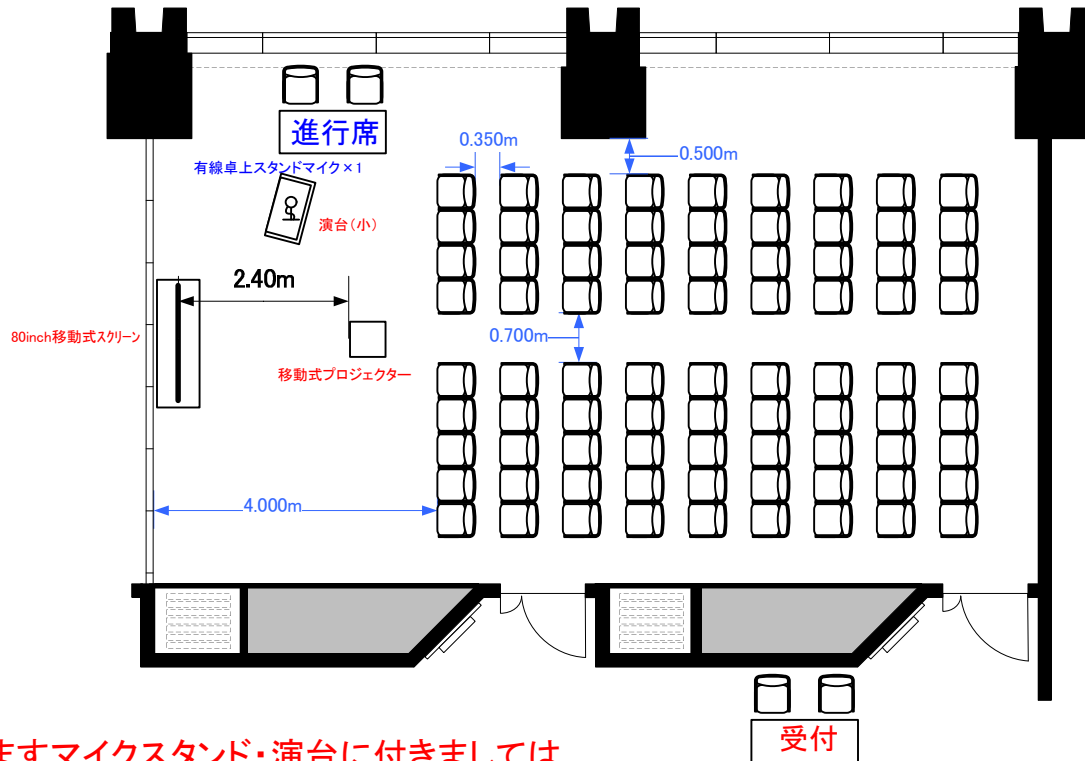

## 4F「402-A+B」 シアター型式81席

※こちらのお部屋をご利用の場合、  
天吊140inchスクリーン及び天吊プロジェクターはご利用頂けませんので、  
80inch移動式スクリーン・移動式プロジェクターのご提案となります。

※図面上に御座いますマイクスタンド・演台に付きましては、  
有料備品となっております。  
また、数に限りがございますので予めご了承下さい。

0 0.5 1 2 3 4 5m Scale: 1/100 用紙:A4サイズ

TOKYO STATION  
CONFERENCE