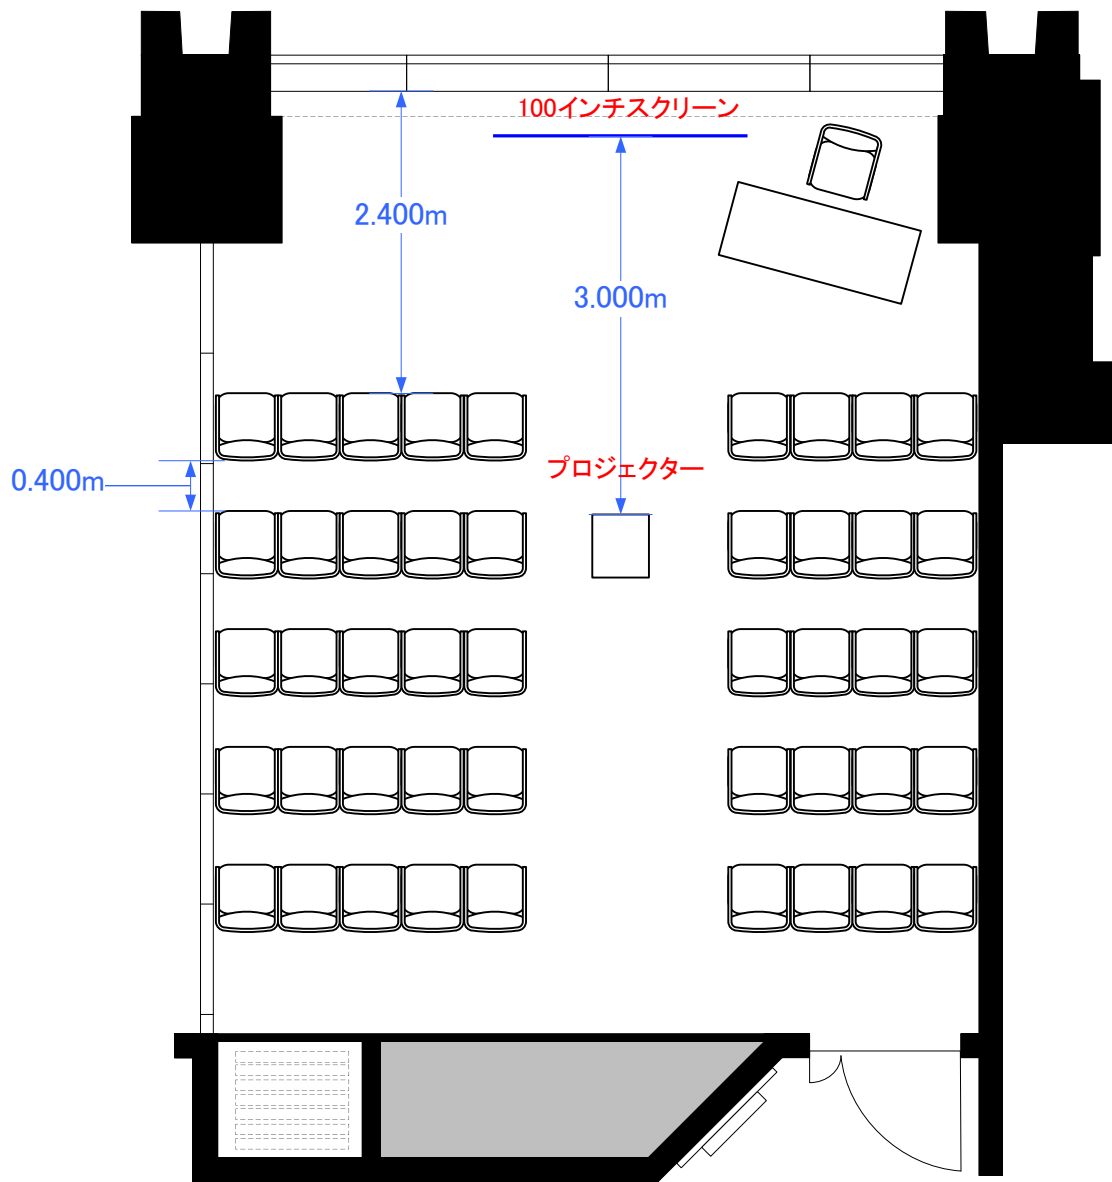

# 4F「402-A」 シアター型式45席

※図面上に御座いますプロジェクターに付きましては、有料備品となっております。  
また、数に限りがありますので予めご了承下さい。

## TOKYO STATION CONFERENCE

0 0.5 1 2 3m

Scale: 1/60

用紙:A4サイズ