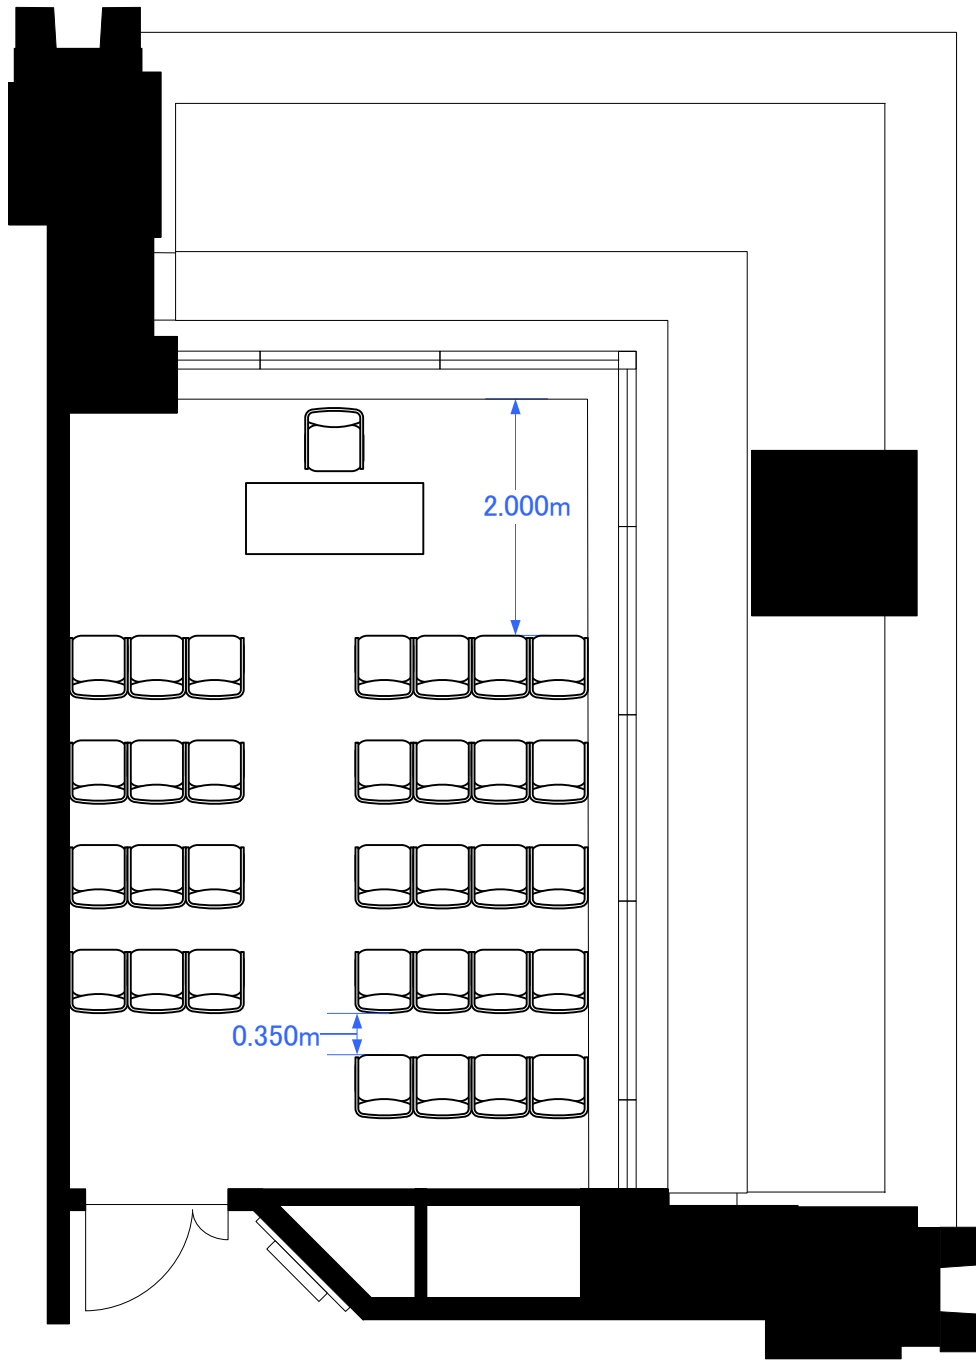

4F「401」 シアター型式32席

TOKYO STATION
CONFERENCE

Scale: 1/60

用紙:A4サイズ