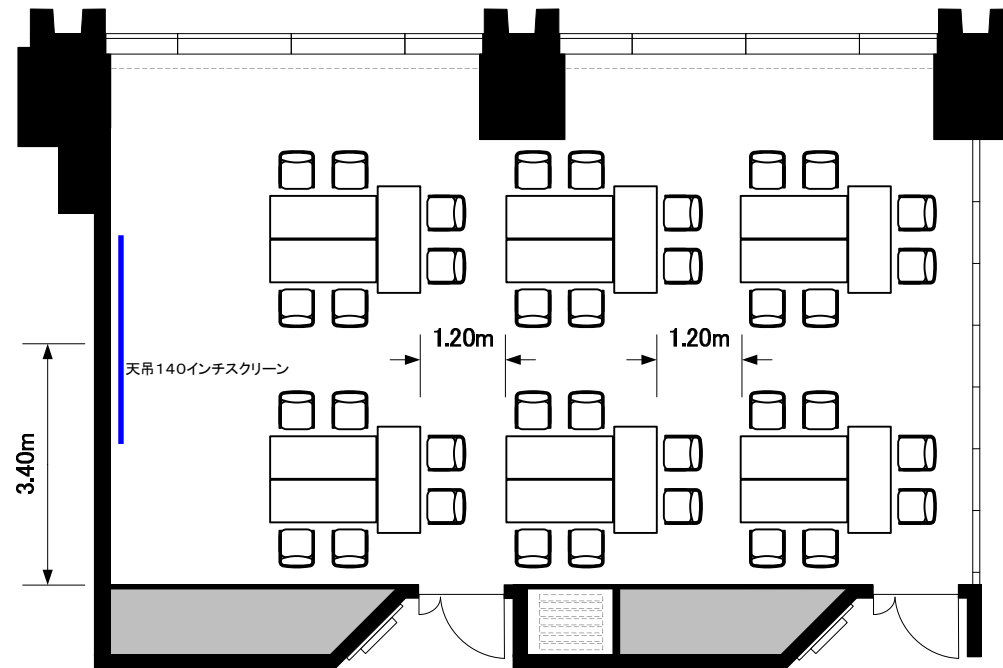

4F「402-C+D」 6名×6島

Scale: 1/100

用紙: A4サイズ

TOKYO STATION
CONFERENCE