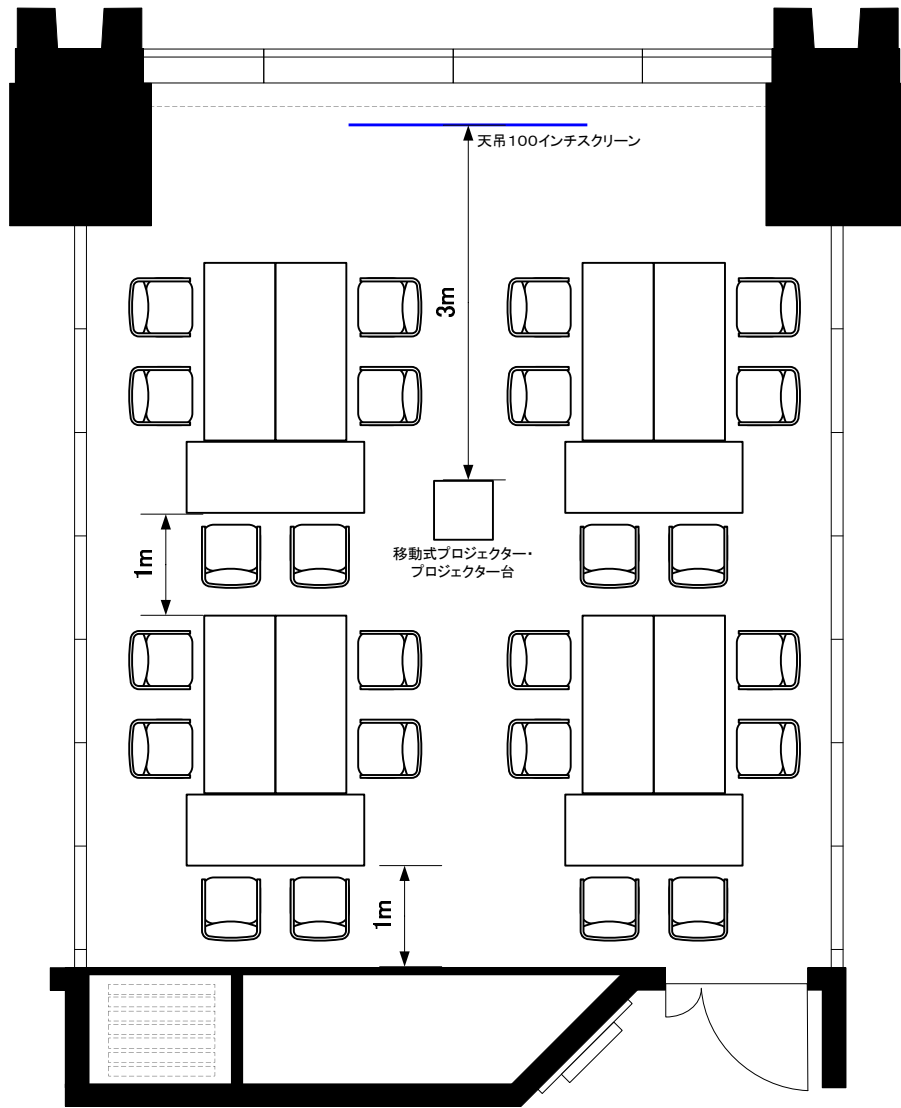

4F「402-C」 6名×4島

※図面上に御座います、移動式プロジェクター・プロジェクター台につきましては有料備品となっております。また、数に限りがありますので予めご了承下さい。

TOKYO STATION CONFERENCE