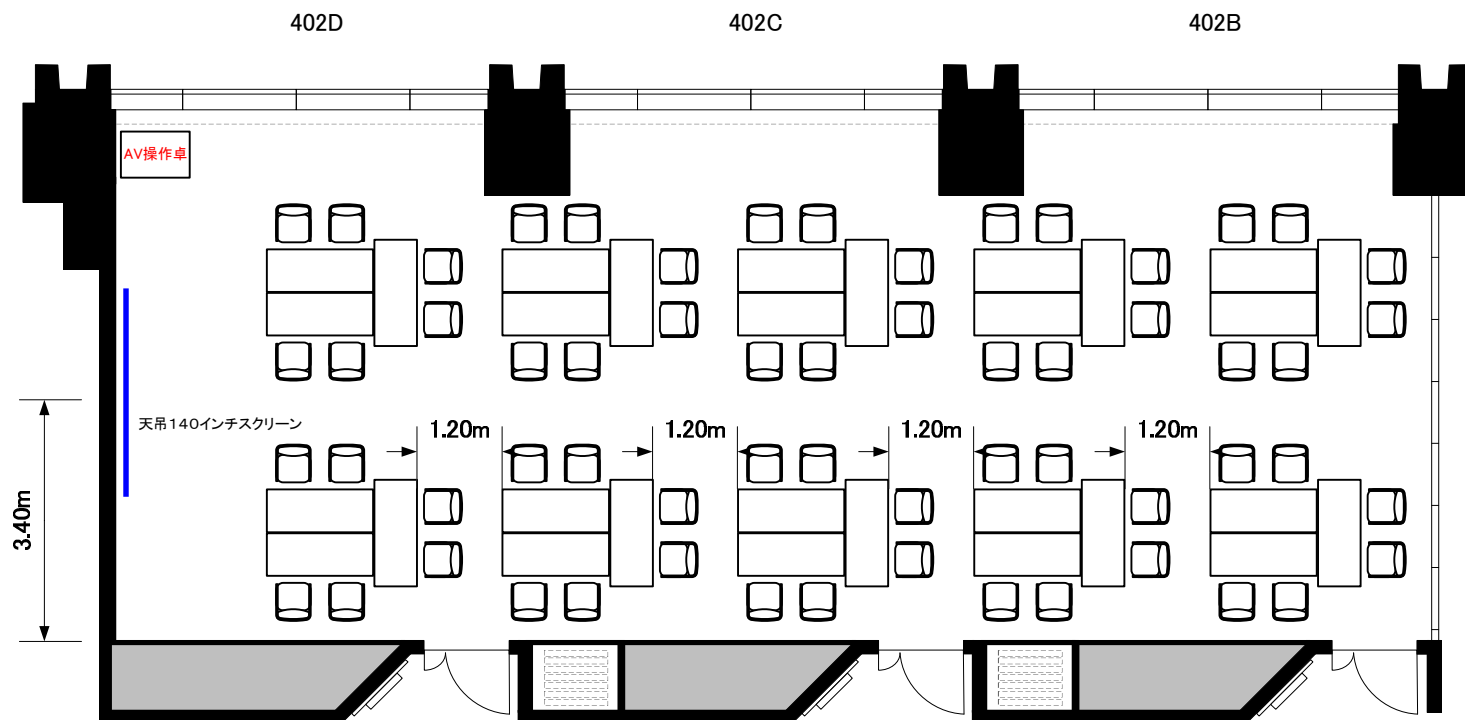

4F「402-B+C+D」 6名×10島

0 0.5 1 2 3 4 5m Scale: 1/100 用紙: A4サイズ

TOKYO STATION CONFERENCE