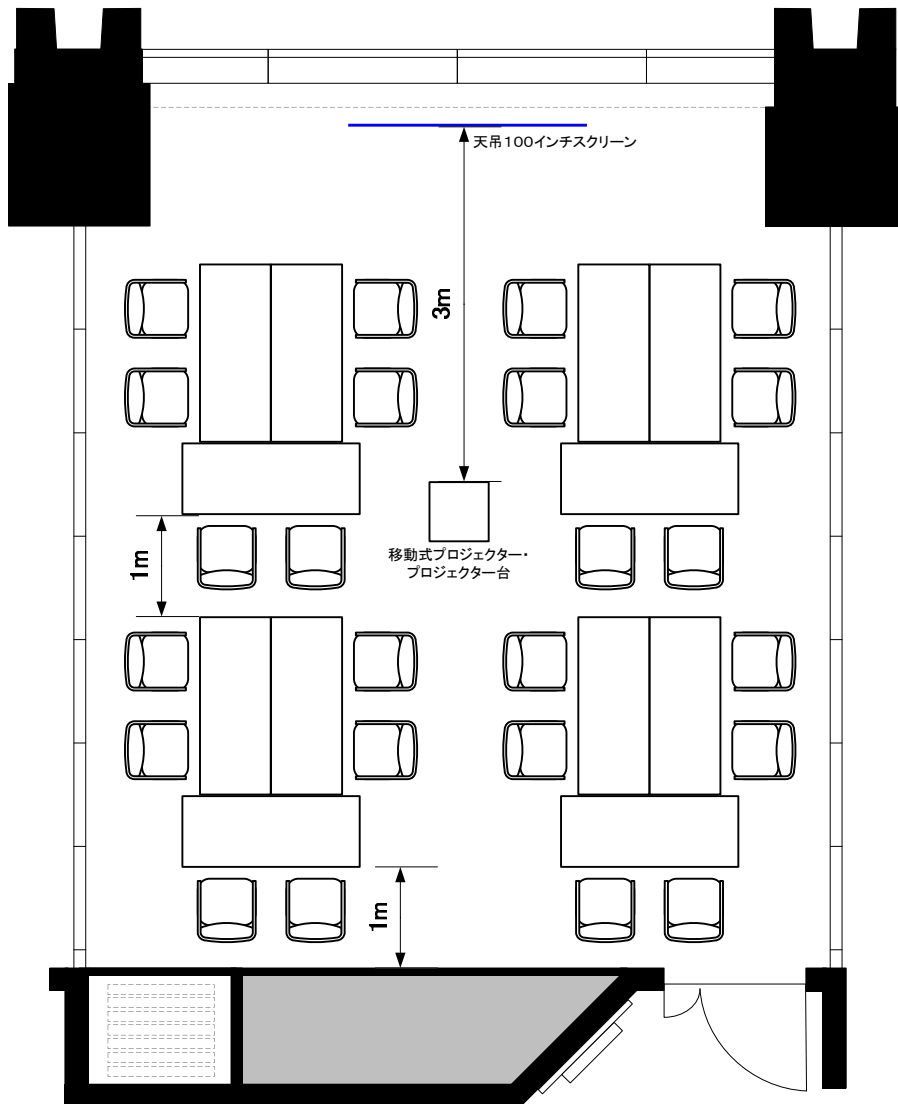

4F「402-B」 6名×4島

※図面上に御座います、移動式プロジェクター・プロジェクター台につきましては有料備品となっております。また、数に限りが御座いますので予めご了承下さい。

TOKYO STATION CONFERENCE