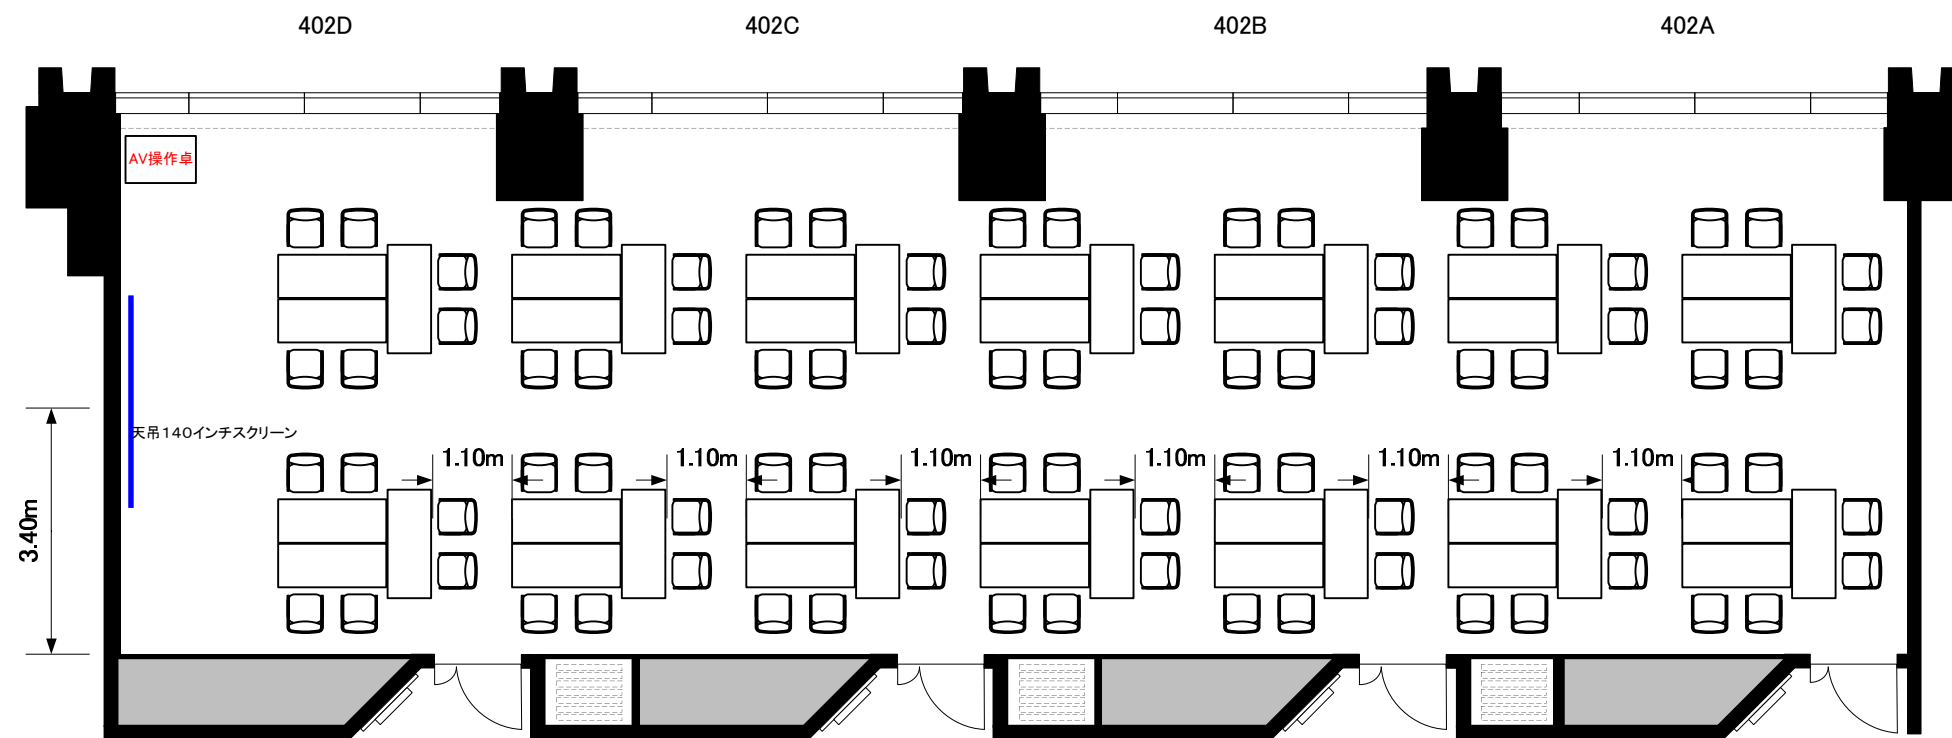

4F「402-A+B+C+D」 6名×14島

0 0.5 1 2 3 4 5 6 7 8 9 10m Scale: 1/100 用紙:A3サイズ

TOKYO STATION  
CONFERENCE