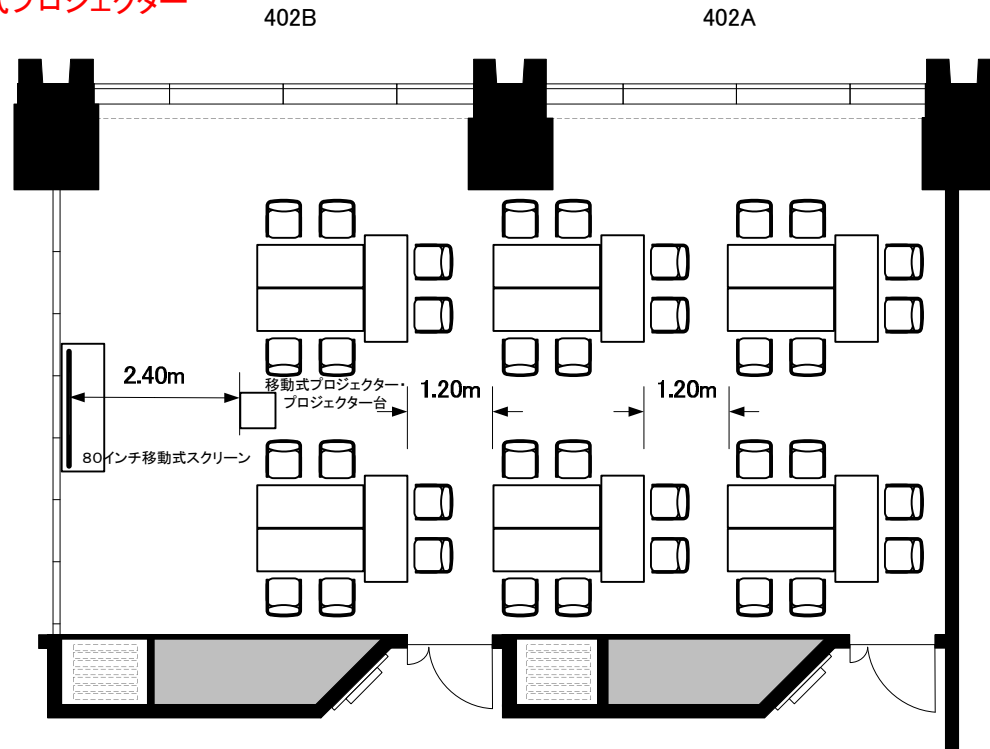

4F「402-A+B」 6名×6島

※402A+Bにて御利用の場合、140インチスクリーン及び天吊式プロジェクターの環境が御座いませんので、80インチ移動式スクリーン・移動式プロジェクターのご提案となります。

※図面上に御座います、移動式スクリーン・移動式プロジェクター・プロジェクター台につきましては有料備品となっております。また、数に限りがございますので予めご了承下さい。

0 0.5 1 2 3 4 5m Scale: 1/100 用紙: A4サイズ