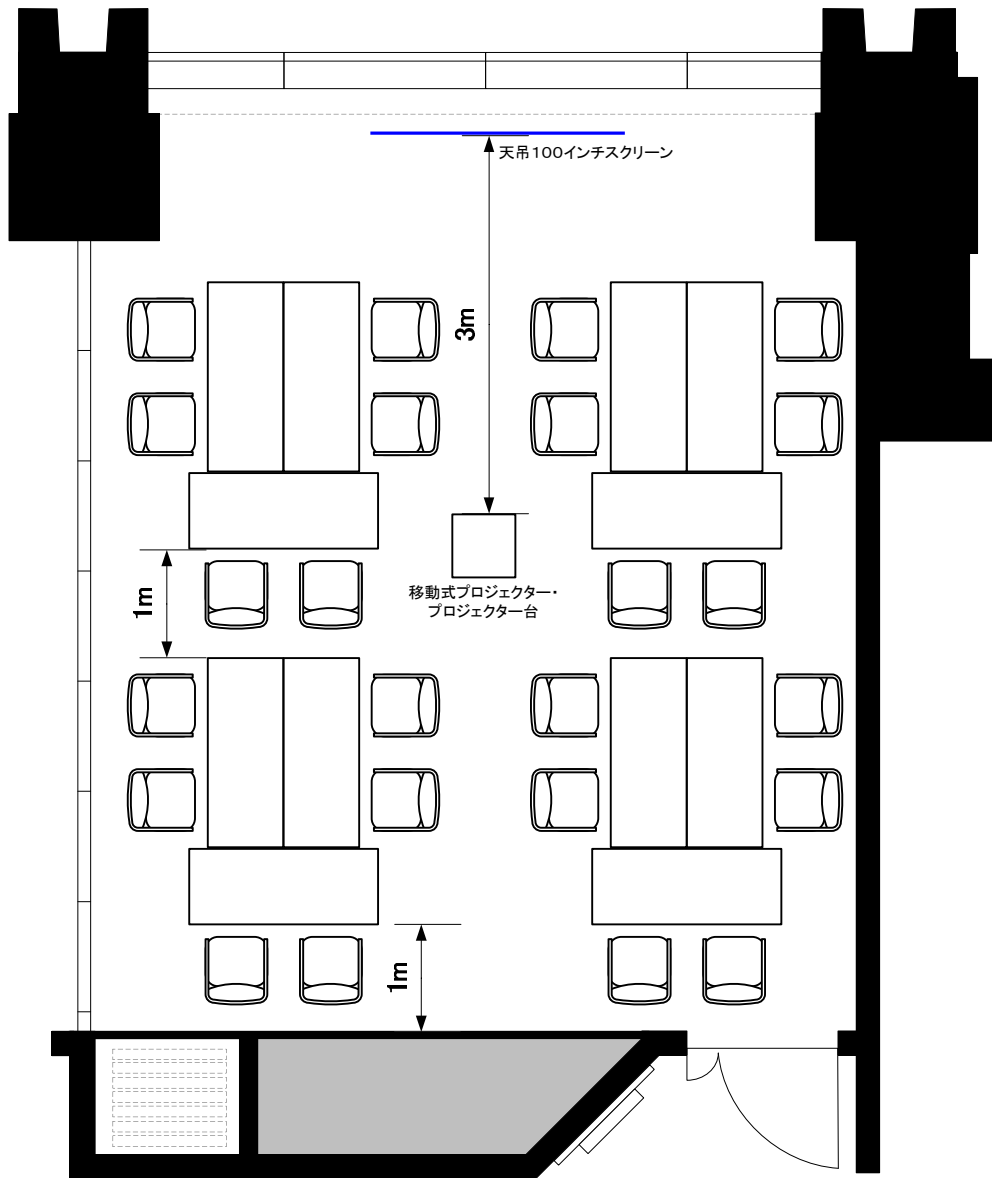

4F「402-A」 6名×4島

※図面上に御座います、移動式プロジェクター・プロジェクター台に付きましては有料備品となっております。また、数に限りが御座いますので予めご了承下さい。

TOKYO STATION CONFERENCE

0 0.5 1 2 3m

Scale: 1/60

用紙:A4サイズ