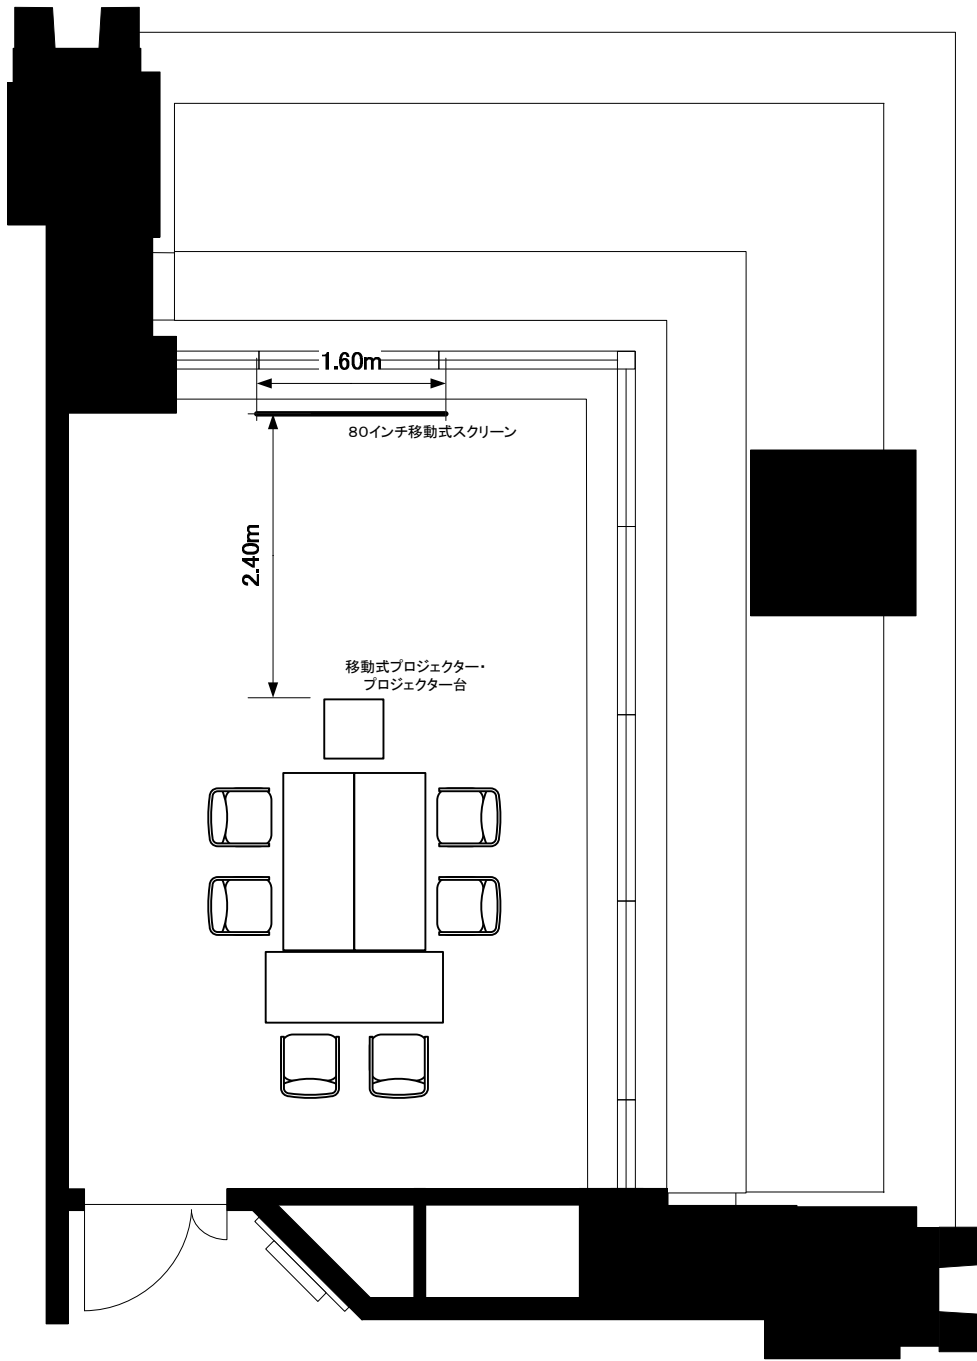

4F「401」 6名×1島

※図面上に御座います、移動式プロジェクター・プロジェクター台につきましては有料備品となっております。また、数に限りが御座いますので予めご了承下さい。

TOKYO STATION CONFERENCE

0 0.5 1 2 3m Scale: 1/60 用紙:A4サイズ